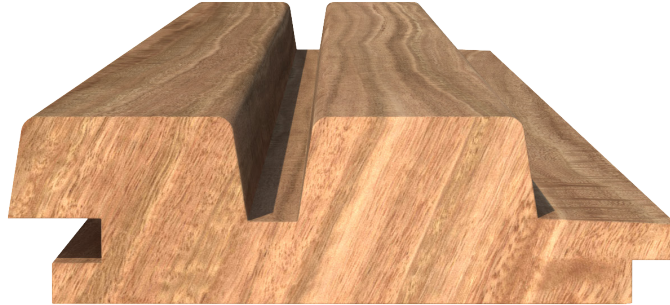

# LDC BELO

34 X 121 MM (105)

PRODUIT:  
CLASSE DE DURABILITÉ:  
APPLICATION:

THERMO-D® AYOUS  
|  
BARDAGE & EXTÉRIEUR

LONGUE DURÉE DE VIE ET ENTRETIEN RÉDUIT

WOOD.BE

LE PROCÉDÉ DE LDCWOOD EST 100% NATUREL ET SOUS  
LE CONTRÔLE DE WOOD.BE