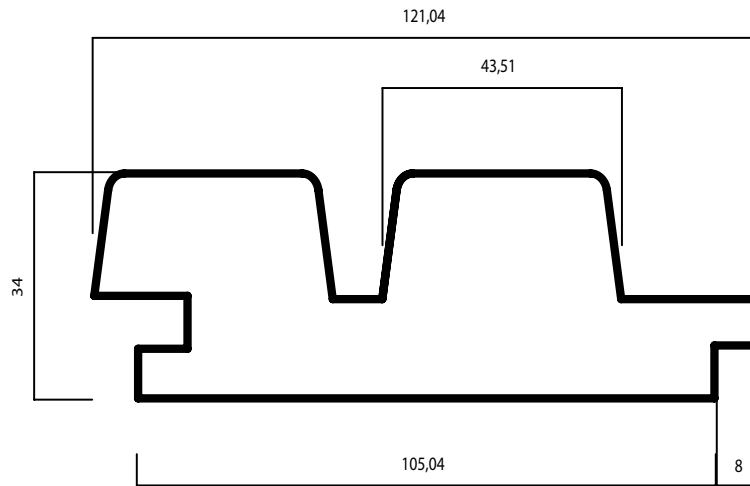

# LDC BELO

34 X 121 MM (105)

PRODUIT:  
CLASSE DE DURABILITÉ:  
APPLICATION:

THERMO-D® AYOUS  
|  
BARDAGE & EXTÉRIEUR

LONGUE DURÉE DE VIE ET ENTRETIEN RÉDUIT

WOOD.BE

LE PROCÉDÉ DE LDCWOOD EST 100% NATUREL ET SOUS  
LE CONTRÔLE DE WOOD.BE