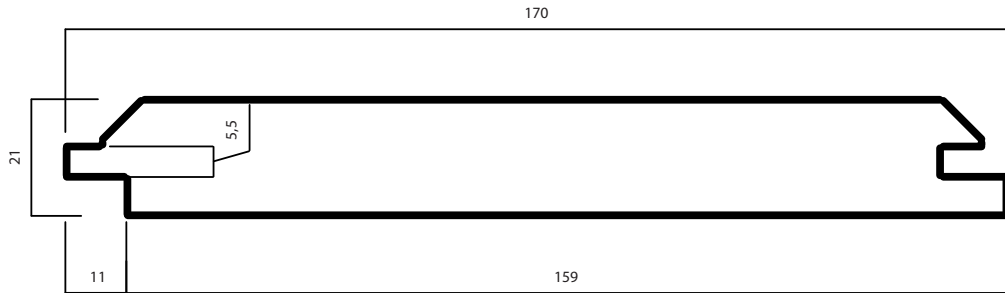

THERMOWOOD®

LDC BANA

21 X 170 MM (159)

PRODUCT:

DUURZAAMHEIDSKLASSE:

TOEPASSING:

THERMO-D® FRAKÉ

II