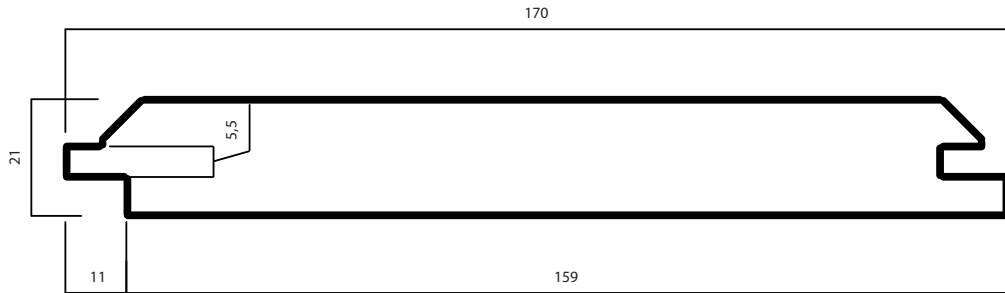

THERMOWOOD®

LDC BANA

21 X 170 MM (159)

PRODUIT:
CLASSE DE DURABILITÉ:
APPLICATION:

THERMO-D® AYOUS
|
BARDAGE & EXTÉRIEUR

LONGUE DURÉE DE VIE ET ENTRETIEN RÉDUIT

WOOD.BE

LE PROCÉDÉ DE LDCWOOD EST 100% NATUREL ET SOUS
LE CONTRÔLE DE WOOD.BE