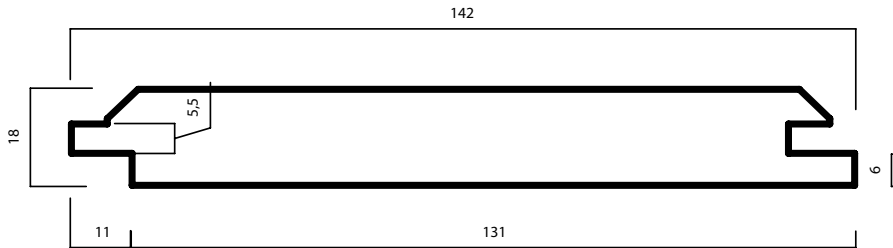

# LDC ALTA

18 X 142 MM (131)

**PRODUCT:**  
**DUURZAAMHEIDSKLASSE:**  
**TOEPASSING:**

**THERMO-D® VUREN**  
**II**  
**GEVELBEKLEDING & OUTDOOR**

LANGE LEVENSDUUR EN ONDERHOUDSVRIENDELIJK

WOOD.BE

GEPATENTEERD NATUURLIJK PRODUCTIEPROCES ONDER  
CONTROLE VAN WOOD.BE