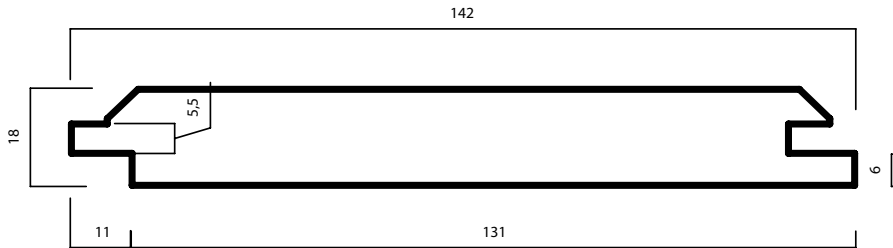

THERMOWOOD®

LDC ALTA

18 X 142 MM (131)

PRODUCT:
DUURZAAMHEIDSKLASSE:
TOEPASSING:

THERMO-D® POPULIER
II
GEVELBEKLEDING & OUTDOOR

LANGE LEVENSDUUR EN ONDERHOUDSVRIENDELIJK

WOOD.BE

GEPATENTEERD NATUURLIJK PRODUCTIEPROCES ONDER
CONTROLE VAN WOOD.BE