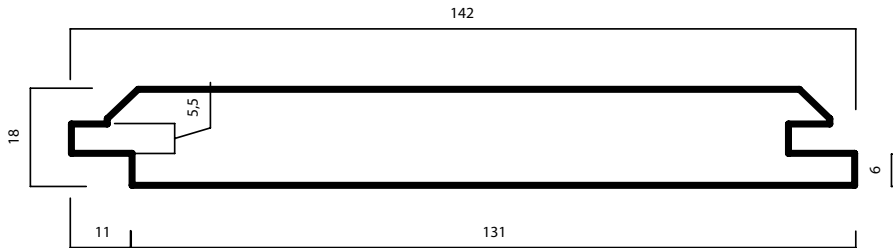

# LDC ALTA

18 X 142 MM (131)

PRODUIT:  
CLASSE DE DURABILITÉ:  
APPLICATION:

THERMO-D® PIN  
|  
BARDAGE & EXTÉRIEUR

LONGUE DURÉE DE VIE ET ENTRETIEN RÉDUIT

WOOD.BE

LE PROCÉDÉ DE LDCWOOD EST 100% NATUREL ET SOUS  
LE CONTRÔLE DE WOOD.BE