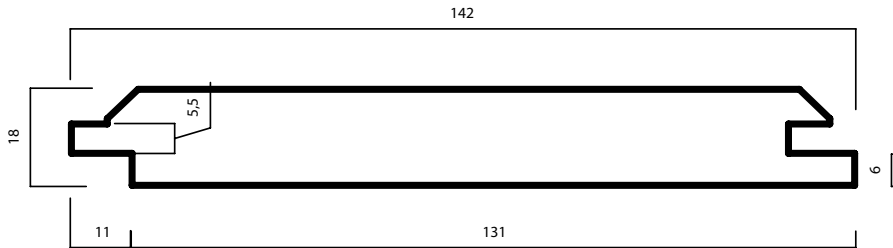

# LDC ALTA

18 X 142 MM (131)

PRODUCT:  
DUURZAAMHEIDSKLASSE:  
TOEPASSING:

THERMO-D® ES  
II  
GEVELBEKLEDING & OUTDOOR

LANGE LEVENSDUUR EN ONDERHOUDSVRIENDELIJK

WOOD.BE

GEPATENTEERD NATUURLIJK PRODUCTIEPROCES ONDER  
CONTROLE VAN WOOD.BE