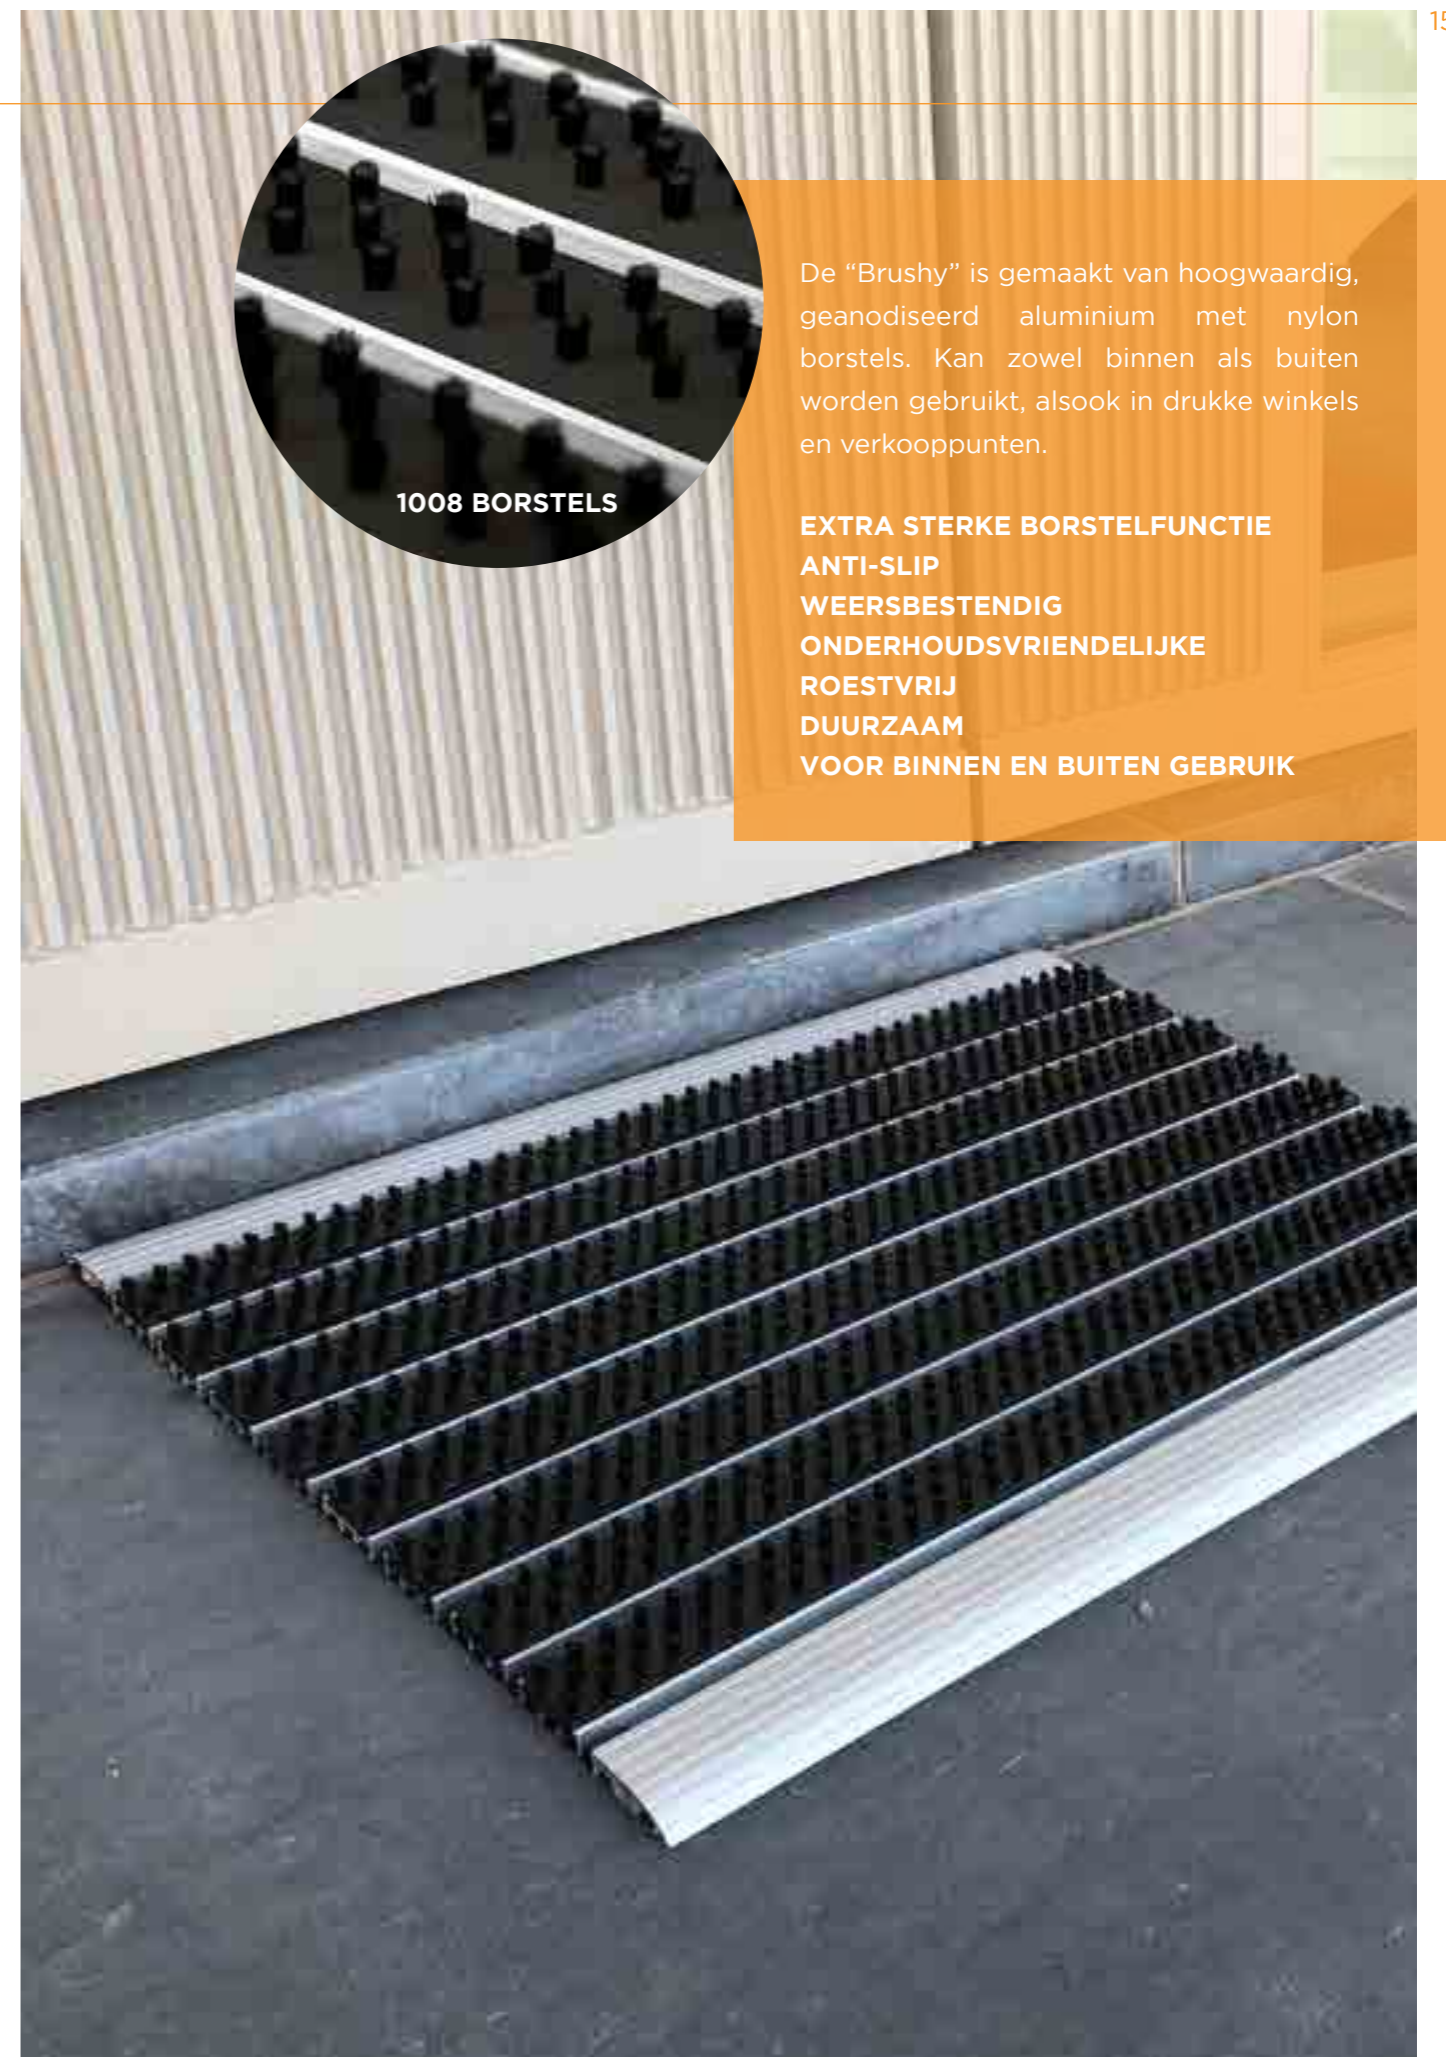

1008 BORSTELS

De "Brushy" is gemaakt van hoogwaardig, geanodiseerd aluminium met nylon borstels. Kan zowel binnen als buiten worden gebruikt, alsook in drukke winkels en verkooppunten.

EXTRA STERKE BORSTELFUNCTIE
ANTI-SLIP
WEERSBESTENDIG
ONDERHOUDSVRIENDELIJKE
ROESTVRIJ
DUURZAAM
VOOR BINNEN EN BUITEN GEBRUIK