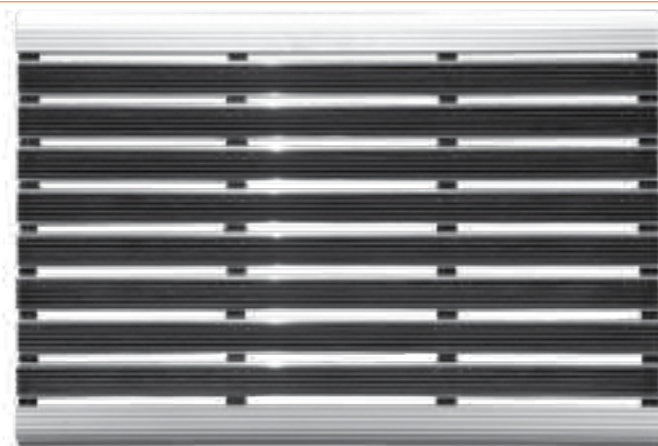

KLEENY DEURMAT

REF. 638 (inlegvel) / 60 X 40 CM
REF. 419 (karton) / 60 X 40 CM

Standaard verpakking
REF. 638 (inlegvel) / 60 X 40 CM