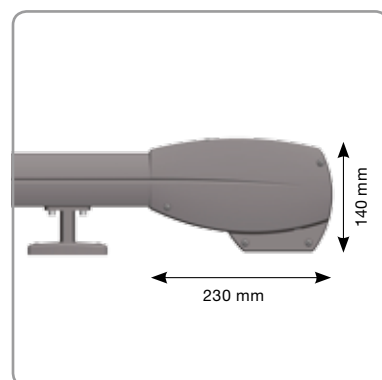

Afmetingen kast