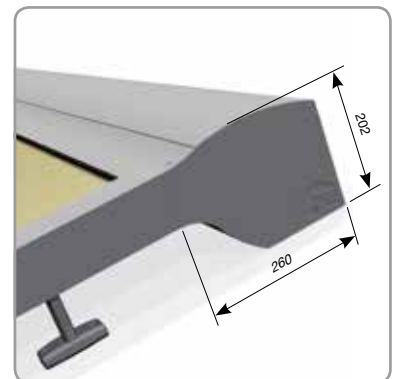

Topfix® Max

Deze horizontale zonwering voorzien van een nieuwe revolutionaire span-techniek die grote oppervlaktes aankan. Samen met de geïntegreerde spanningstechniek wordt een onovertroffen doekspanning gerealiseerd. Klapperende en stukgescheurde doeken behoren tot het verleden. Deze horizontale zonwering weert de warmte bij grote lichtstraten, skylights en veranda's. In combinatie met een verduisterend doek is een volledige verduistering realiseerbaar bij binnen- en buitentoepassingen – en dit tot 30 m² !

Product

- Horizontale binnen -of buitenzonwering met revolutionaire doekspanning
- Dankzij de gepatenteerde Smooth Technologie kent de Topfix® Max een vloeiende & geruisarme beweging van de rits in de ritsgeleiders. Deze intelligente ritsgeleider is voorzien van een gepatenteerde slijtvaste laag:
  - garandeert een strak & rimpelloos doek
  - zorgt ervoor dat het doek in alle posities windvast zit: tot 120 km/h
- Oppervlaktes tot 30 m² mogelijk
- Elektrische bediening
- Profielen verkrijgbaar geanodiseerd of in alle RAL kleuren
- Polyesterdoek Soltis® in zeer ruim kleurengamma verkrijgbaar
- Doeken:
  - Soltis® 86: zonder minimale hellingshoek
  - Soltis® 92, 93 & B92: minimale hellingshoek 8°

Toepassingen

- Toepasbaar bij alle grote horizontaal, verticaal of schuinliggende beglazing bv. dakvensters; lichtstraten, veranda's, etc.
- Zowel binnen als buiten toepasbaar
- Voor alle raamtypes: aluminium, PVC, hout
- Voor nieuwbouw en renovatie
- Voor particuliere woningbouw en projecten: hospitalen, rusthuizen, kantoren, scholen, ...
- Topfix® Max F (vrijstaande versie): combineerbaar met een open constructie zonder onderliggend dak, met of zonder montagevoeten

Technische kenmerken