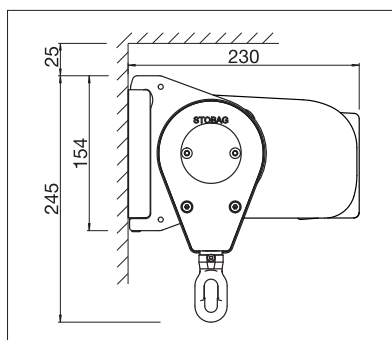

CASABOX

BALKON & TERRAS

**SLANK CASSETTESCHERM IN ELEGANT
DESIGN**

CASABOX BX2000

Hoekig design

Rond design

- Gesloten cassette beschermt tegen weersinvloeden
- Verschillende montagemogelijkheden aan de wand, onder het plafond of aan de dakspaar
- Eenvoudig, beproefd montagesysteem om op te hangen
- Helling van de zonwering afhankelijk van de montagewijze tot 90° instelbaar
- Naar keuze hoekig of rond uitvalprofiel
- Optioneel console-afdekprofiel
- Optioneel wandaansluitprofiel voorkomt dat er regenwater tussen gevel en luifel terecht komt

min. 188 cm
max. 550 cm*

min. 160 cm
max. 300 cm*

* max. 500 cm breedte x 300 cm uitval
* max. 550 cm breedte x 250 cm uitval

Afhankelijk van uitvoering en afmeting kan de windweerstandsklasse variëren.

Technische maataanduidingen in millimeter