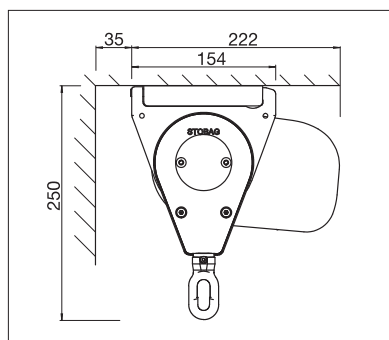

Plafondmontage, rond design

EN 13561

REGISTRATIE
VEREIST

COLORS

Ontdek tal van mogelijkheden bij de keuze van de framekleuren.

FABRICS

Kies uit een ruim aanbod van stoffen en kleuren.

ELECTRICS

Meer comfort door automatisering, besturings- en verlichtingssystemen.

Meer informatie op www.stobag.com

STOBAG