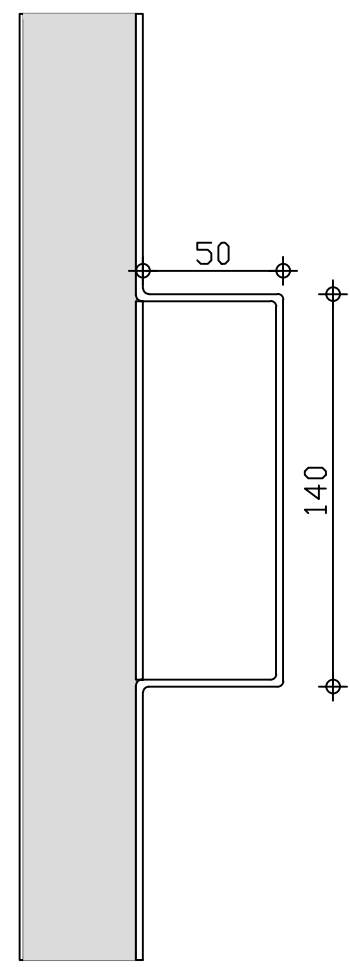

ϕ ——— ? ——— ϕ 140 ϕ 150 ϕ
 min.

ϕ ——— ? ——— ϕ
Uno 5.0

DETAIL
 Doorsnede trekker
 / Coupe tirant

Alu 1,5mm
 XPS 40mm
 Alu 2,5mm

HARINCK nv
 fax +32 56 67.40.51

Frager
frali