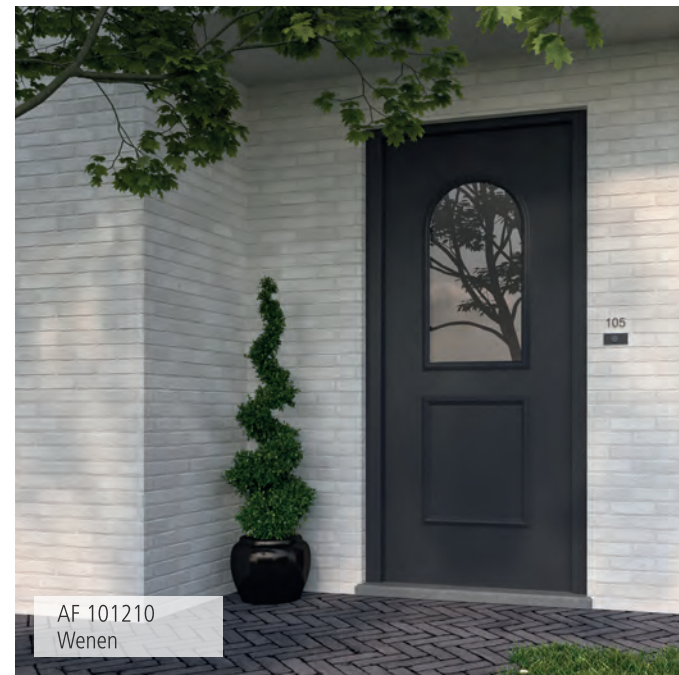

TO 650 Chateau  
Art. 322 PO

AF 101210  
Wenen

TO 750  
Matteo

TO 540  
Royal

MY 25130  
Debora

MY 25430  
Narca

TO 2510 Chateau  
Crepi + koperen KK/  
Crepi + pbi laitons  
Art. 322 BR

Decover 2/Design