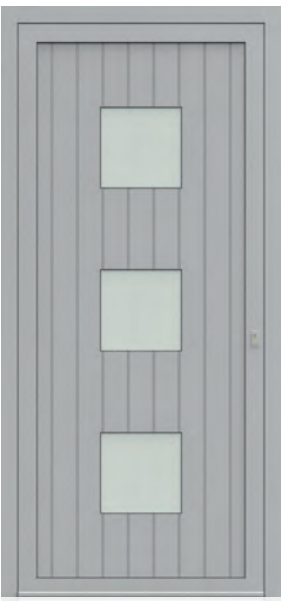

LD 94130
Cadens