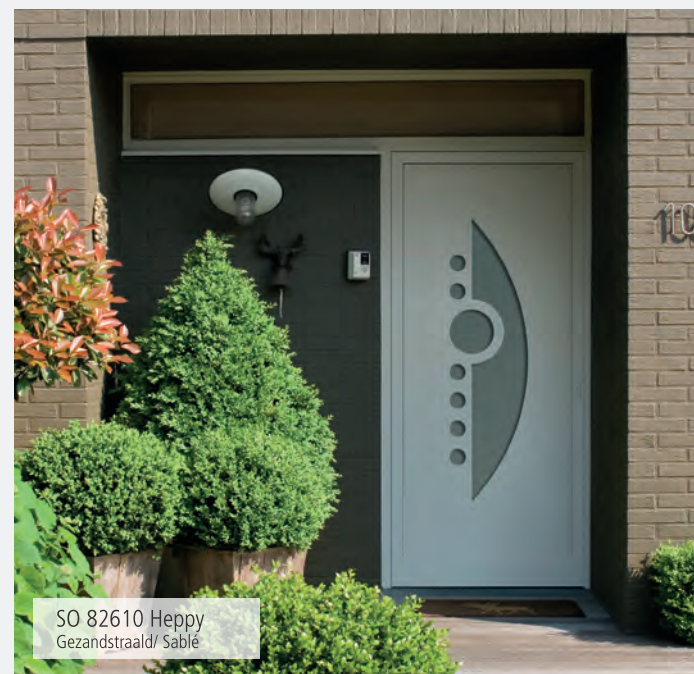

SO 24250 + SO 24250/S Anita
Gezandstraald/ Sablé

SX 59210
Primox

SX 57830/S FILOX
Art. 251

Light design A

Light design C
Art. 140

SO 17830
Flandria

SO 24530
Averil

SO 17740 Callu
Klaar + gezandstraalde boord/ Clair + bord sablé
Art. 142