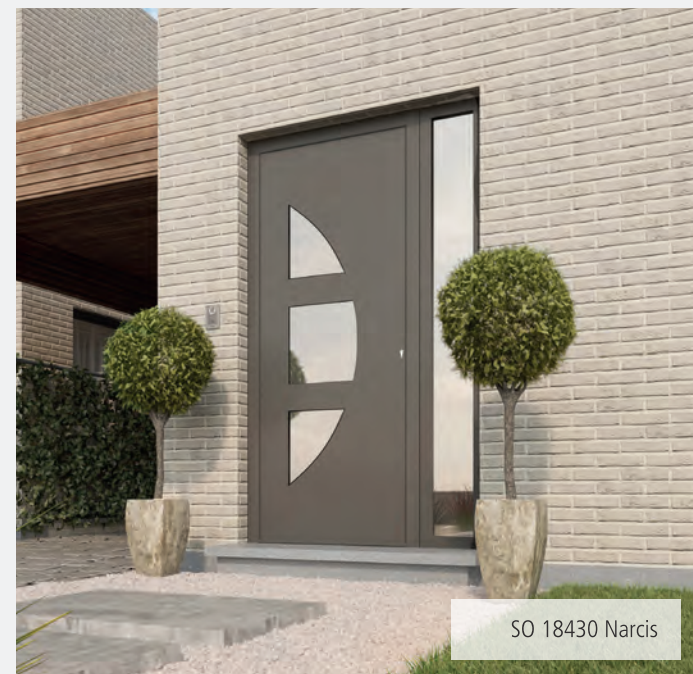

SO 18430 Narcis