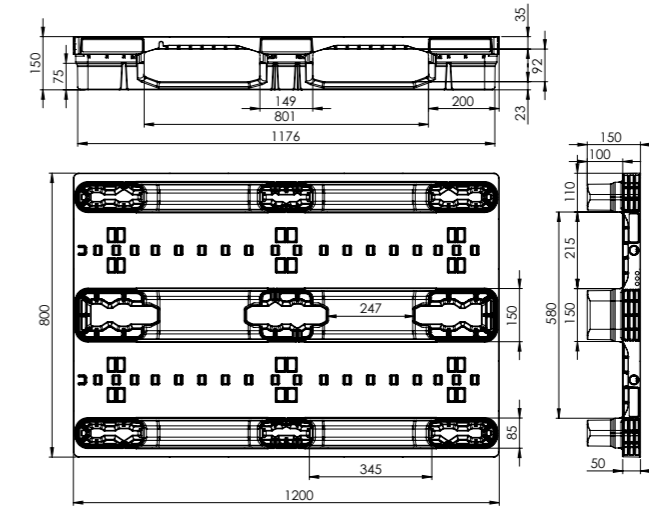

SF 800 MNR/2B

Deze pallet voor middelzware ladingen heeft 3 sleeplatten en is nestbaar. De pallet is uit één stuk gespoten, kan gebruikt worden in rek alsook op een rollenbaan. Hij is duurzaam en geschikt als exportpallet. Optioneel kan de pallet versterkt worden met metalen staven om de capaciteit in rek te verhogen.

Cette palette medium est emboîtable et elle a 3 semelles. Cette palette injectée en 1 pièce est rackable et fonctionne parfaitement sur convoyeurs. Elle est durable et convient pour l'export. En option la palette peut être renforcée par des barres métalliques afin d'augmenter la capacité de charge en rack.

This medium weight pallet has 3 skids and is nestable. The one-piece moulded pallet is rackable, conveyor use friendly, sustainable and export friendly. Optionally, the pallet can be reinforced by metal bars for higher racking load.

TECHNISCHE FICHE - DESSIN TECHNIQUE TECHNICAL DATA SHEET - TECHNISCHE DATEN

1200 mm | 800 mm | 150 mm

(7 mm) / (22 mm) | LOGO

13,3 kg (+/- 2%) Version renforcée / reinforced version / Verstärkte Version / Versterkte versie