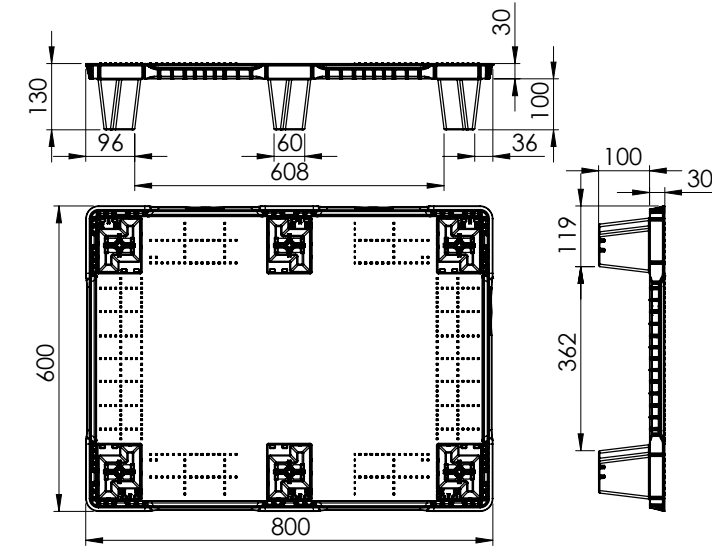

# SF 600 UL P

Deze lichte, ergonomische pallet ter grootte van een halve europallet heeft 6 poten, een gesloten bovendeck en is duurzaam en geschikt voor export. De hoge graad van nestbaarheid van de pallet biedt veel voordelen in opslag en transport.

Cette palette légère, ergonomique, format demi palette Europe, en version plateau plein, est emboîtable et est pourvu de 6 plots. Cette palette est durable et convient pour l'export. La palette idéale pour un usage unique. Grâce à la forte emboîtabilité elle est très rentable en stockage et transport.

This ultra-light, ergonomic, half-euro size nestable pallet has 6 feet, a closed topdeck and is sustainable and export friendly. The high nestability of the pallet offers important savings in storage and transport.

## TECHNISCHE FICHE - DESSIN TECHNIQUE TECHNICAL DATA SHEET - TECHNISCHE DATEN

	800 mm	600 mm	130 mm
	3,4 kg (+/- 2%)		
	PEHD recyclé ou vierge / HDPE recycled or virgin Recycltes HDPE oder Neuware / Gerecycleerd HDPE of HDPE rein materiaal		
	700 kg	350 kg	non applicable / not applicable Keine Traglast im Regal / niet van toepassing
	160	33	5 280