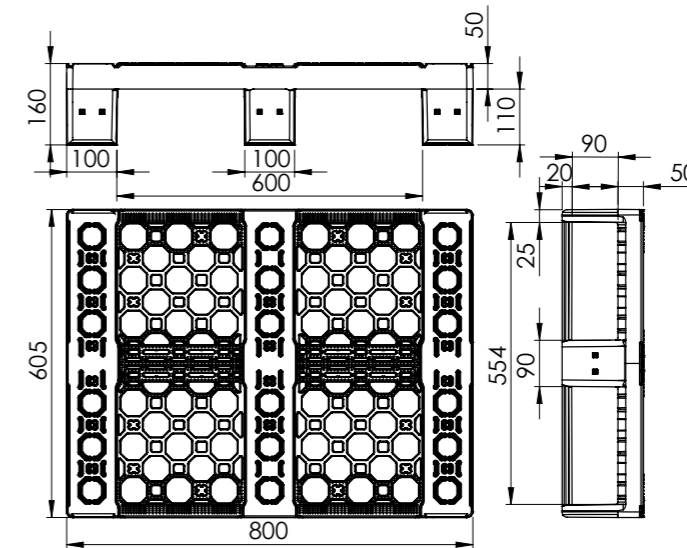

SF 600 POOL A

Deze halve meerwegpallet heeft 3 sleepplaten, kan in rek gebruikt worden en op rollenbanen. Hij is robuust, geschikt voor een hoge rotatie en duurzaam.

Cette demi-palette multi-usage a 3 semelles, est rackable et convient pour l'utilisation sur des convoyeurs. Elle est robuste, conçue pour usage multi-rotations et durable. La palette 600 x 800 mm idéale pour usage intensif.

This multiway pallet has 3 skids, is rackable and conveyor use friendly. It is robust, for high rotation use, pooling friendly and sustainable. The ideal 600 x 800 mm pallet for intensive use.

Diese vielseitige halbe Euronorm Palette hat 3 Kufen, ist stapelbar und für den Einsatz auf Rollenbahnen geeignet. Sie ist robust, für den Mehrweg Einsatz ausgelegt und langlebig. Die 600 x 800 mm große Palette ist ideal für häufigen Gebrauch.

TECHNISCHE FICHE - DESSIN TECHNIQUE TECHNICAL DATA SHEET - TECHNISCHE DATEN

800 mm | 600 mm | 160 mm

(7 mm) (22 mm)

LOGO

8,2 kg (+/- 2%)

PEHD recyclé ou vierge / HDPE recycled or virgin
Recyclétes HDPE oder Neuware / Gerecycleerd HDPE of HDPE rein materiaal