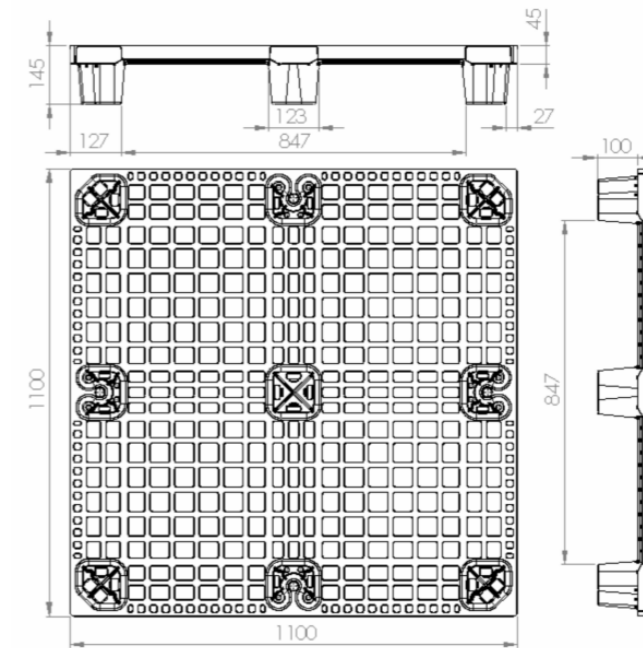

SF 1100 L

Deze ergonomische en nestbare pallet met 9 poten is beschikbaar met een open bovendeck. Hij is zeer duurzaam en geschikt voor export. Zijn specifieke afmetingen maken hem uiterst gepast voor containers.

Cette palette ergonomique et emboîtable a 9 plots est disponible en version plateau ajouré. Elle est durable et convient pour l'export. Ces dimensions spécifiques permettent d'optimiser le chargement en conteneur maritime.

This ergonomic nestable pallet with 9 feet is available with an open topdeck. It is sustainable and export friendly while the dimension is containersize optimized.

Diese ergonomische und nestbare 9-Fuß-Palette ist mit durchbrochenem Oberdeck erhältlich. Sie ist langlebig und für den Export geeignet. Diese spezifischen Abmessungen ermöglichen es, die Verladung in Seecontainer zu optimieren.

TECHNISCHE FICHE - DESSIN TECHNIQUE TECHNICAL DATA SHEET - TECHNISCHE DATEN

1100 mm | 1100 mm | 145 mm

+ (7 mm) | LOGO

kg 8,6 kg (+/- 2%)

PEHD recyclé ou vierge / HDPE recycled or virgin
Recycliertes HDPE oder Neuware / Gerecycleerd HDPE of HDPE rein materiaal