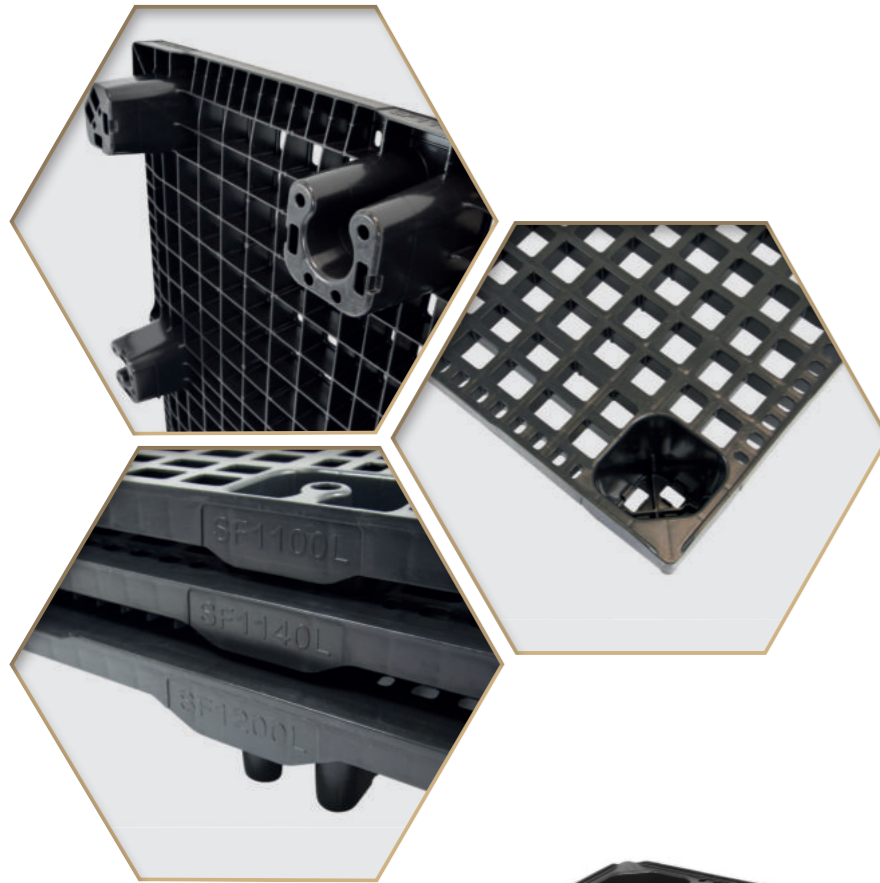

SF 1100 L

Deze ergonomische en nestbare pallet met 9 poten is beschikbaar met een open bovendeck. Hij is zeer duurzaam en geschikt voor export. Zijn specifieke afmetingen maken hem uiterst gepast voor containers.

Cette palette ergonomique et emboîtable a 9 plots est disponible en version plateau ajouré. Elle est durable et convient pour l'export. Ces dimensions spécifiques permettent d'optimiser le chargement en conteneur maritime.

This ergonomic nestable pallet with 9 feet is available with an open topdeck. It is sustainable and export friendly while the dimension is containersize optimized.

Diese ergonomische und nestbare 9-Fuß-Palette ist mit durchbrochenem Oberdeck erhältlich. Sie ist langlebig und für den Export geeignet. Diese spezifischen Abmessungen ermöglichen es, die Verladung in Seecontainer zu optimieren.