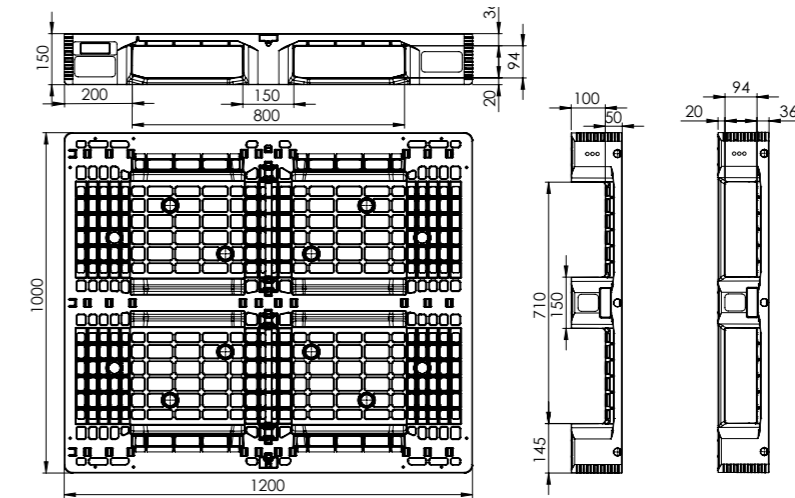

SF 1000 PES/3/4B SF 1000 PES/5/4B

Deze pallet voor middelzware ladingen heeft 3 of 5 sleeplatten, is geschikt om in rek te plaatsen alsook op de rollenbaan. De pallet is in één stuk gespoten, duurzaam en geschikt voor de export. De pallet is versterkt met 4 metalen staven om de laadcapaciteit in rek te verhogen.

Cette palette medium, à 3 ou 5 semelles est rackable et convient parfaitement pour un usage sur convoyeurs. Cette palette, injecté en 1 pièce est durable et convient pour l'export. Cette palette est renforcée avec 4 barres métalliques afin d'augmenter la capacité de charge en rack.

TECHNISCHE FICHE - DESSIN TECHNIQUE TECHNICAL DATA SHEET - TECHNISCHE DATEN

1200 mm | 1000 mm | 150 mm

(7 mm / 7 mm ext) (22 mm ext) LOGO

SF 1000 PES/3/4B 17,5 kg (+/- 2%)
SF 1000 PES/5/4B 18 kg (+/- 2%)