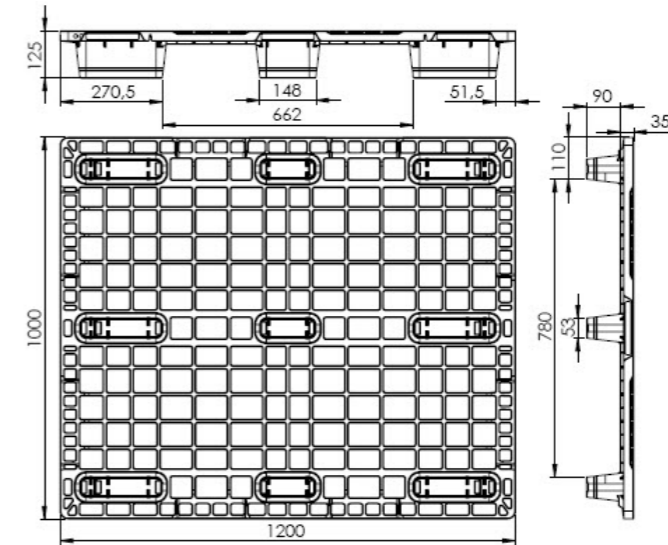

SF 1000 NL

Deze lichte, ergonomische en nestbare pallet heeft 9 poten, is duurzaam en geschikt voor export. Optioneel zijn klipsbare sleepplaten beschikbaar. Deze nestbare pallet is geschikt voor ladingen met dynamische draagkracht tot 500 kg.

Cette palette légère, ergonomique et emboîtable a 9 plots. Elle est durable et convient pour l'export. En option des semelles clipsables sont disponible pour cette palette. Cette palette est conçue pour des charges en dynamique jusque 500 kg.

TECHNISCHE FICHE - DESSIN TECHNIQUE TECHNICAL DATA SHEET - TECHNISCHE DATEN

1200 mm | 1000 mm | 125 mm

+ (7 mm)

5,4 kg (+/- 2%)

PEHD recyclé ou vierge - HDPE recycled or virgin
Recyclétes HDPE oder Neuware - Gerecycleerd HDPE of HDPE rein materiaal