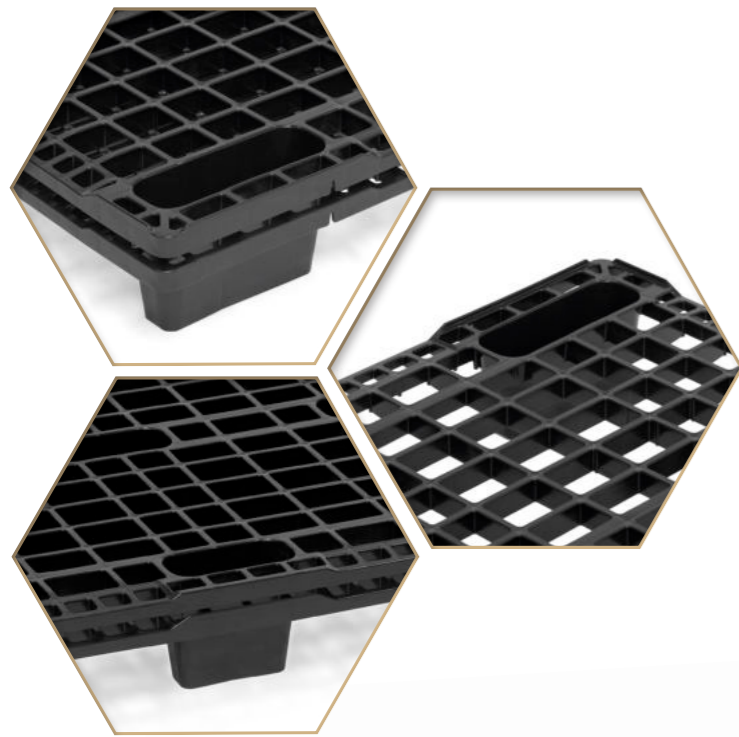

SF 1000 NL

Deze lichte, ergonomische en nestbare pallet heeft 9 poten, is duurzaam en geschikt voor export. Optioneel zijn klipsbare sleepplaten beschikbaar. Deze nestbare pallet is geschikt voor ladingen met dynamische draagkracht tot 500 kg.

Cette palette légère, ergonomique et emboîtable a 9 plots. Elle est durable et convient pour l'export. En option des semelles clipsables sont disponible pour cette palette. Cette palette est conçue pour des charges en dynamique jusque 500 kg.

This light and ergonomic nestable pallet has 9 feet, is sustainable and export friendly. Optionally, clipped skids are available. The nestable pallet solution for dynamic weights up to 500 kg.

Diese leichte, ergonomische und stapelbare Palette hat 9 Füße. Die Palette ist langlebig und für den Export geeignet. Für diese Palette sind optional klippbare Kufen erhältlich. Diese Palette ist für Traglasten von bis zu 500 kg ausgelegt.

1500 kg | 650 kg | non applicable / not applicable
Keine Traglast im Regal / niet van toepassing

60 | 26 | 1 560 | 2520

SF1000NL/7-99	Nestbare nieuwe lichte pallet - 7 mm rand - zwart / Nouvelle palette légère emboîtable - rebord de 7 mm - noir / Nestable new light pallet - 7 mm rim - black / Nestbare neue leichte Palette - 7 mm Rand - schwarz
SF1000NL/S-99	Nestbare nieuwe lichte pallet - zonder rand - zwart / Nouvelle palette légère emboîtable - sans rebord - noir / Nestable new light pallet - no rim - black / Nestbare neue leichte Palette - ohne Rand - schwarz