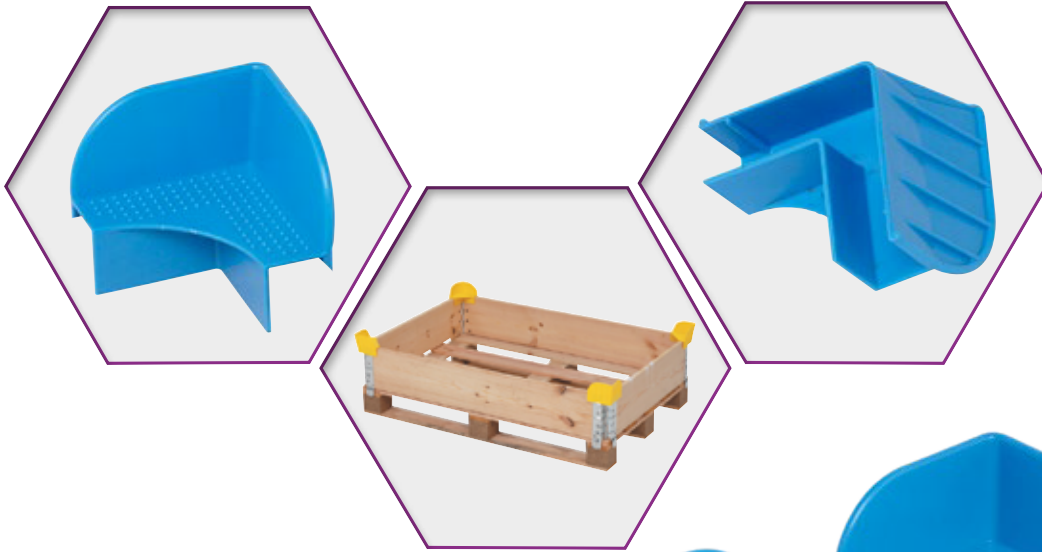

SFCOIN

KUNSTSTOF STAPELHOEK/COIN DE GERBAGE EN PLASTIQUE
 PLASTIC STACKING CORNER/KUNSTSTOFFSTAPELECKE

108 mm

108 mm

85 mm

64 gr

PP

3600 (180/box - box: L 600 x B 400 x H 342 mm, 20 box/pallet)
 15 kg/box

1850 mm