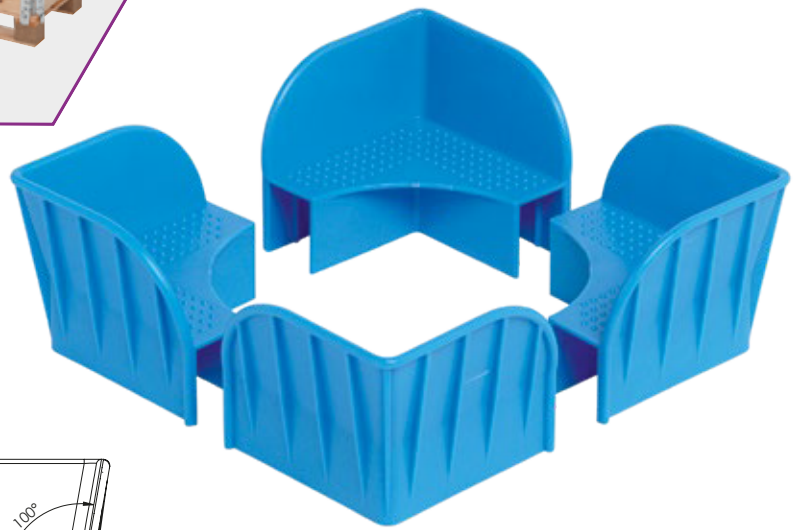

SFCOIN

KUNSTSTOF STAPELHOEK/COIN DE GERBAGE EN PLASTIQUE
 PLASTIC STACKING CORNER/KUNSTSTOFFSTAPELECKE

108 mm

108 mm

85 mm

64 gr

PP

3600 (180/box - box: L 600 x B 400 x H 342 mm, 20 box/pallet)
 15 kg/box

1850 mm