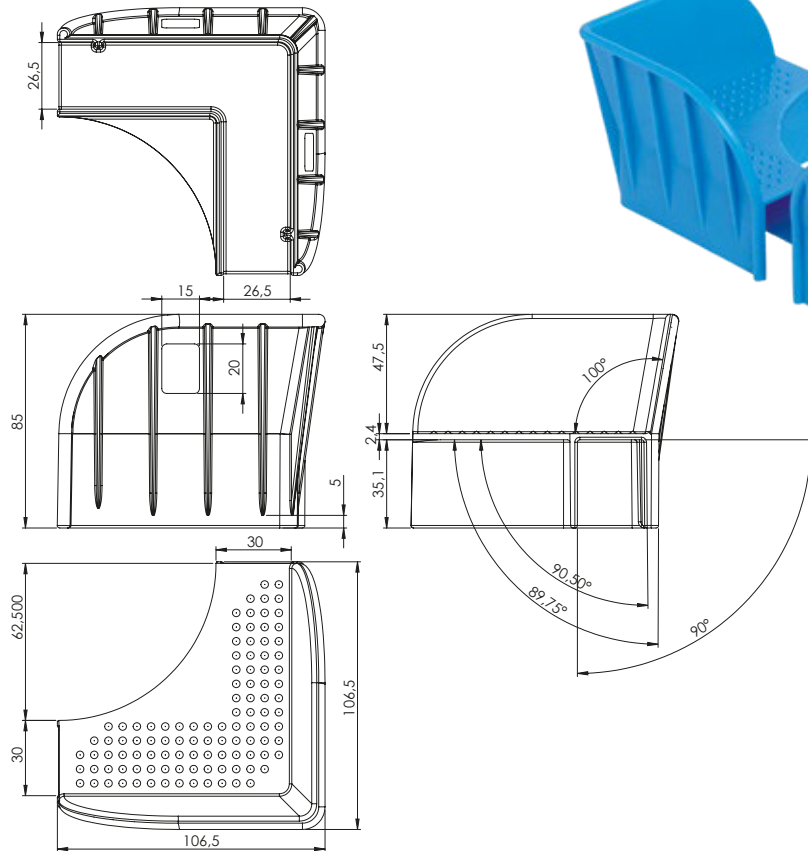

SFCOIN

KUNSTSTOF STAPELHOEK/COIN DE GERBAGE EN PLASTIQUE
 PLASTIC STACKING CORNER/KUNSTSTOFFSTAPELECKE

108 mm

108 mm

85 mm

64 gr

PP

3600 (180/box - box: L 600 x B 400 x H 342 mm, 20 box/pallet)
 15 kg/box

1850 mm