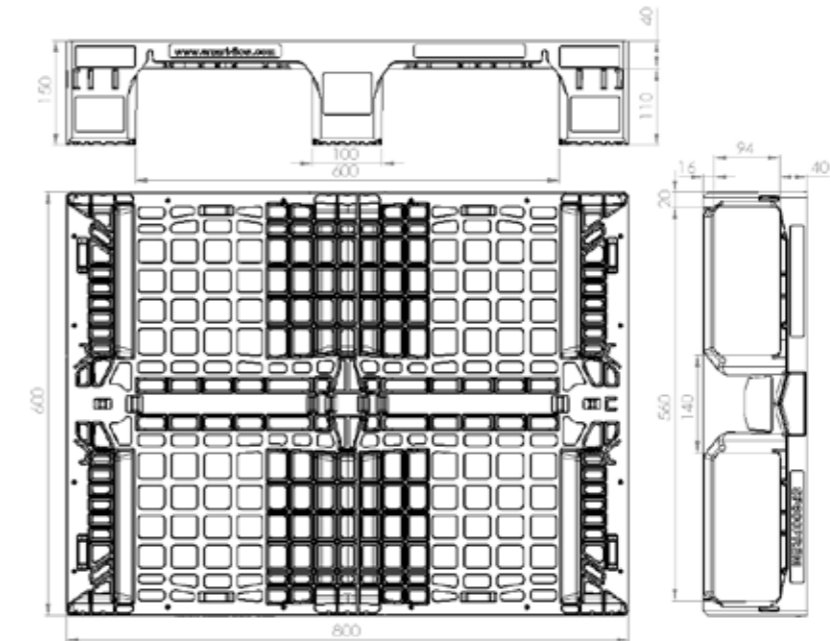

SF 600 PREM/1B

Deze premium europallet voor middelzware ladingen heeft 3 sleeplatten, is geschikt voor gebruik in stelling en functioneert over rollenbanen. Deze pallet is een monobloc pallet, duurzaam en geschikt voor zowel intern gebruik als voor export of one-way toepassingen.

Diese Premium-Europalette für mittlere Gewichte ist mit 3 Kufen ausgestattet, passt in Regalsysteme und ist für den Einsatz auf Förderanlagen geeignet. Diese Palette ist in einem Stück gespritzt und kann sowohl für den internen Gebrauch als auch für den Einweg- oder Exportgebrauch verwendet werden.

TECHNISCHE FICHE - DESSIN TECHNIQUE TECHNICAL DATA SHEET - TECHNISCHE DATEN

800 mm | 600 mm | 150 mm

(7 mm) / (15 mm) / (22 mm)

LOGO

7,2 kg (+/- 2%)

PEHD recyclé ou vierge / HDPE recycled or virgin
Recycliertes HDPE oder Neuware / Gerecycleerd HDPE of HDPE rein materiaal