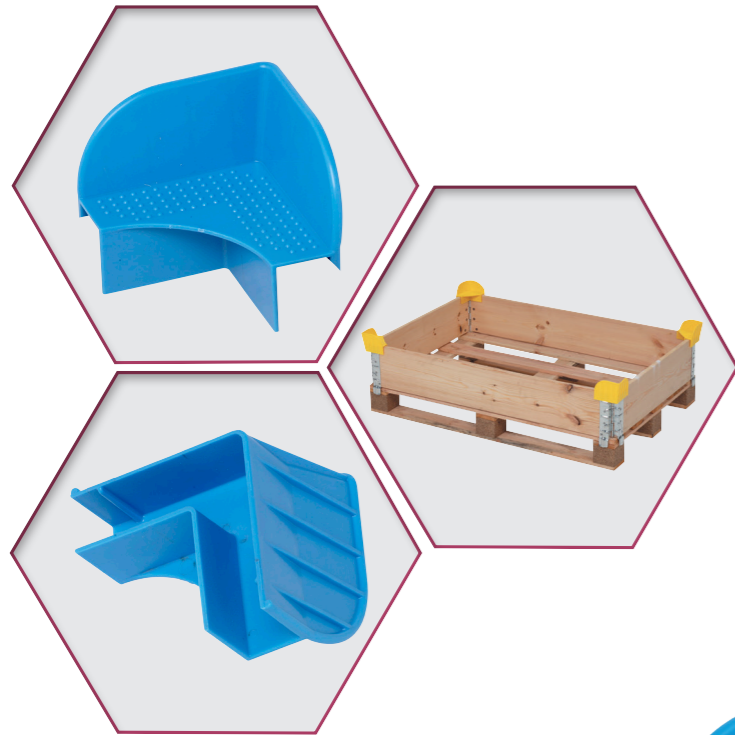

SF COIN

KUNSTSTOF STAPELHOEK/COIN DE GERBAGE EN PLASTIQUE
 PLASTIC STACKING CORNER/KUNSTSTOFFSTAPELECKE

TECHNISCHE FICHE - DESSIN TECHNIQUE TECHNICAL DATA SHEET - TECHNISCHE DATEN

108 mm

108 mm

85 mm

64 gr

PP

3600 (180/box - box: L 600 x B 400 x H 342 mm, 20 box/pallet)