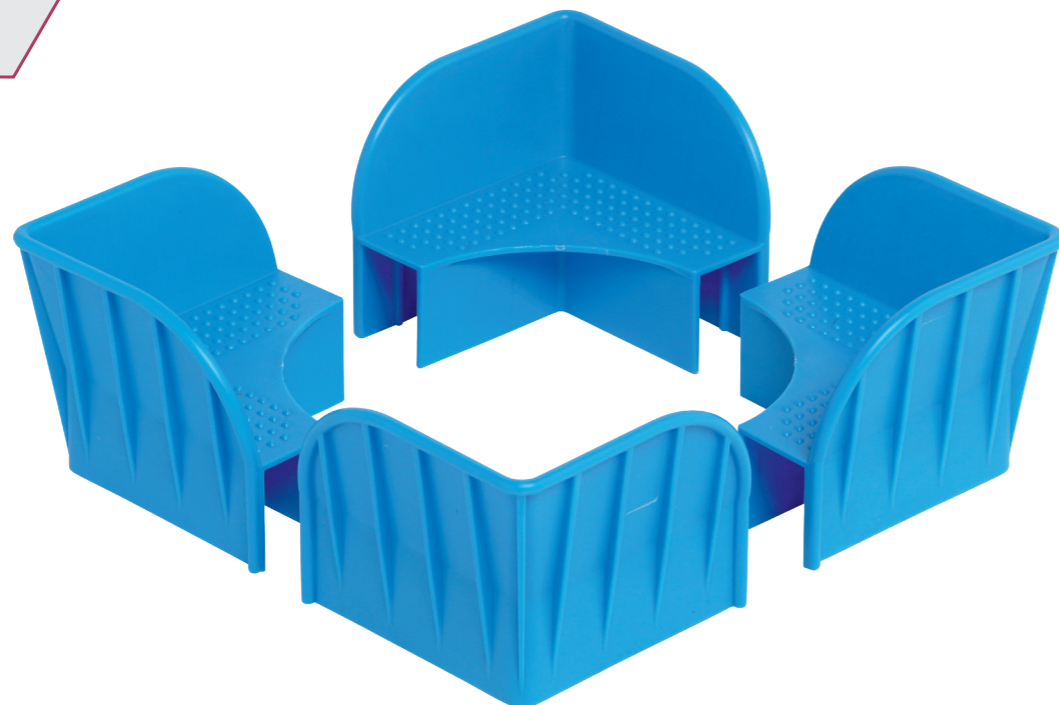

SF COIN

KUNSTSTOF STAPELHOEK/COIN DE GERBAGE EN PLASTIQUE
 PLASTIC STACKING CORNER/KUNSTSTOFFSTAPELECKE

TECHNISCHE FICHE - DESSIN TECHNIQUE TECHNICAL DATA SHEET - TECHNISCHE DATEN

108 mm

108 mm

85 mm

64 gr

PP

3600 (180/box - box: L 600 x B 400 x H 342 mm, 20 box/pallet)