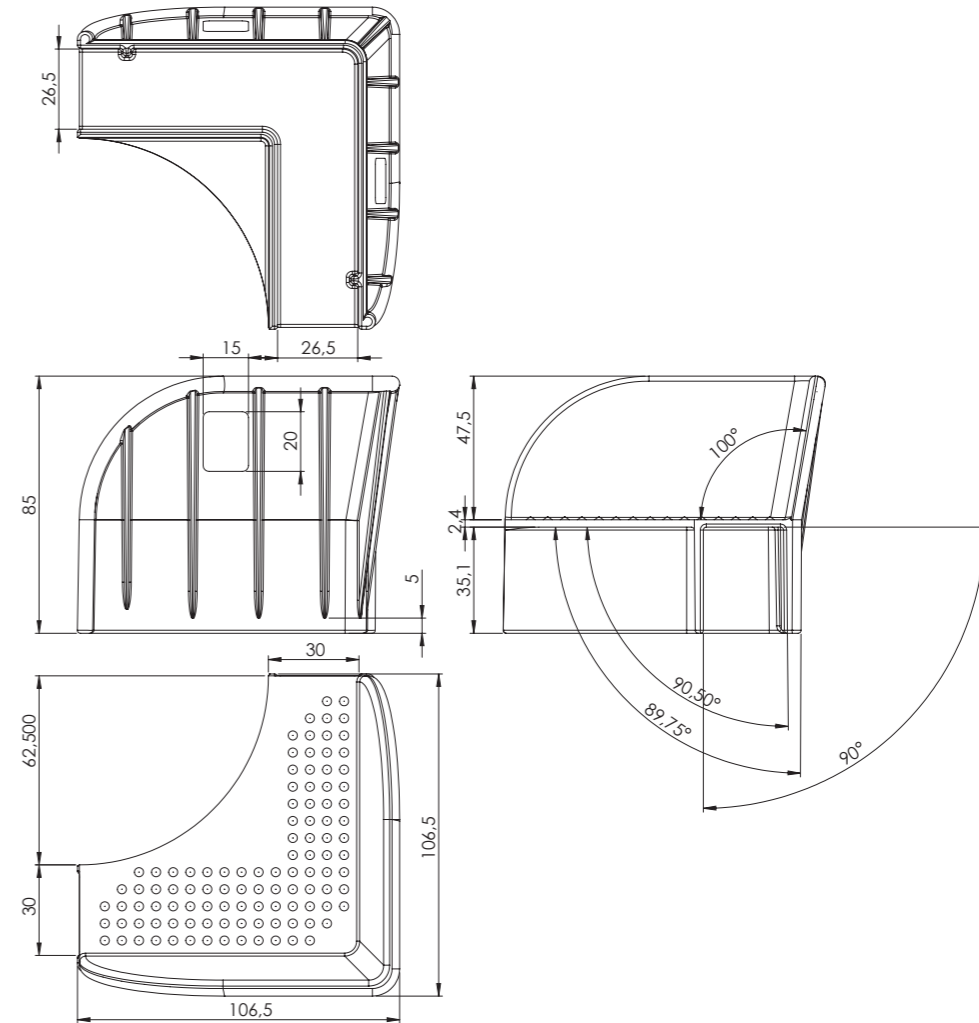

SF COIN

KUNSTSTOF STAPELHOEK/COIN DE GERBAGE EN PLASTIQUE
 PLASTIC STACKING CORNER/KUNSTSTOFFSTAPELECKE

TECHNISCHE FICHE - DESSIN TECHNIQUE TECHNICAL DATA SHEET - TECHNISCHE DATEN

108 mm

108 mm

85 mm

64 gr

PP

3600 (180/box - box: L 600 x B 400 x H 342 mm, 20 box/pallet)