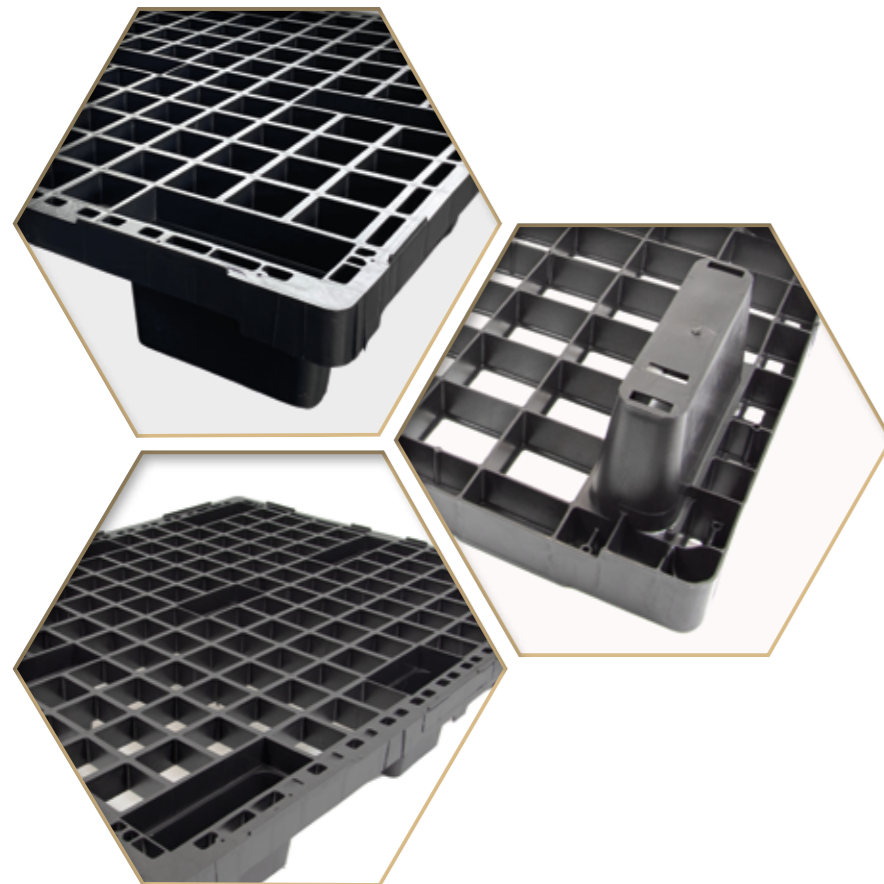

SF 1000 L

Deze lichte, ergonomische en nestbare pallet heeft 9 poten, is duurzaam en geschikt voor export. Optioneel zijn klipsbare sleepplaten beschikbaar. Dit is een van de bestsellers in ons gamma van kunststof pallets. Met zijn dynamische laadcapaciteit van 1000 kg heeft deze pallet door de jaren heen zijn efficiëntie bewezen.

Cette palette légère, ergonomique et emboîtable a 9 plots. Elle est durable et convient pour l'export. En option des semelles clipsables sont disponible pour cette palette. Une des best-sellers de la gamme palettes plastiques. Avec sa capacité de charge de 1000 kg en dynamique, cette palette a largement prouvé son efficacité depuis des années.

This light and ergonomic nestable pallet has 9 feet, is sustainable and export friendly. Optionally, clipped skids are available. One of the best sellers of our range of plastic pallets. With its 1000 kg dynamic loading capacity this pallet has showed its efficiency and quality all over the years.

Diese leichte, ergonomische und stapelbare Palette hat 9 Füße. Die Palette ist langlebig und für den Export geeignet. Für diese Palette sind optional clipsbare Kufen erhältlich. Einer der Bestseller im Bereich der Kunststoffpaletten. Mit einer dynamischen Traglast von 1000 kg hat sich diese Palette im Laufe der Jahre bewährt.