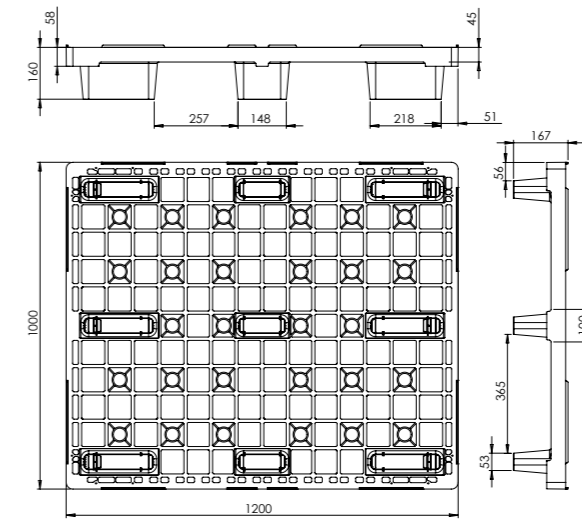

SF 1000 L

Deze lichte, ergonomische en nestbare pallet heeft 9 poten, is duurzaam en geschikt voor export. Optioneel zijn klipsbare sleepplaten beschikbaar. Dit is een van de bestsellers in ons gamma van kunststof pallets. Met zijn dynamische laadcapaciteit van 1000 kg heeft deze pallet door de jaren heen zijn efficiëntie bewezen.

Cette palette légère, ergonomique et emboîtable a 9 plots. Elle est durable et convient pour l'export. En option des semelles clipsables sont disponible pour cette palette. Une des best-sellers de la gamme palettes plastiques. Avec sa capacité de charge de 1000 kg en dynamique, cette palette a largement prouvé son efficacité depuis des années.

This light and ergonomic nestable pallet has 9 feet, is sustainable and export friendly. Optionally, clipped skids are available. One of the best sellers of our range of plastic pallets. With its 1000 kg dynamic loading capacity this pallet has showed its efficiency and quality all over the years.

TECHNISCHE FICHE - DESSIN TECHNIQUE TECHNICAL DATA SHEET - TECHNISCHE DATEN

1200 mm | 1000 mm | 160 mm

7 mm

LOGO

7 kg (+/- 2%)

PEHD recyclé ou vierge / HDPE recycled or virgin
Recycltes HDPE oder Neuware / Gerecycleerd HDPE of HDPE rein materiaal