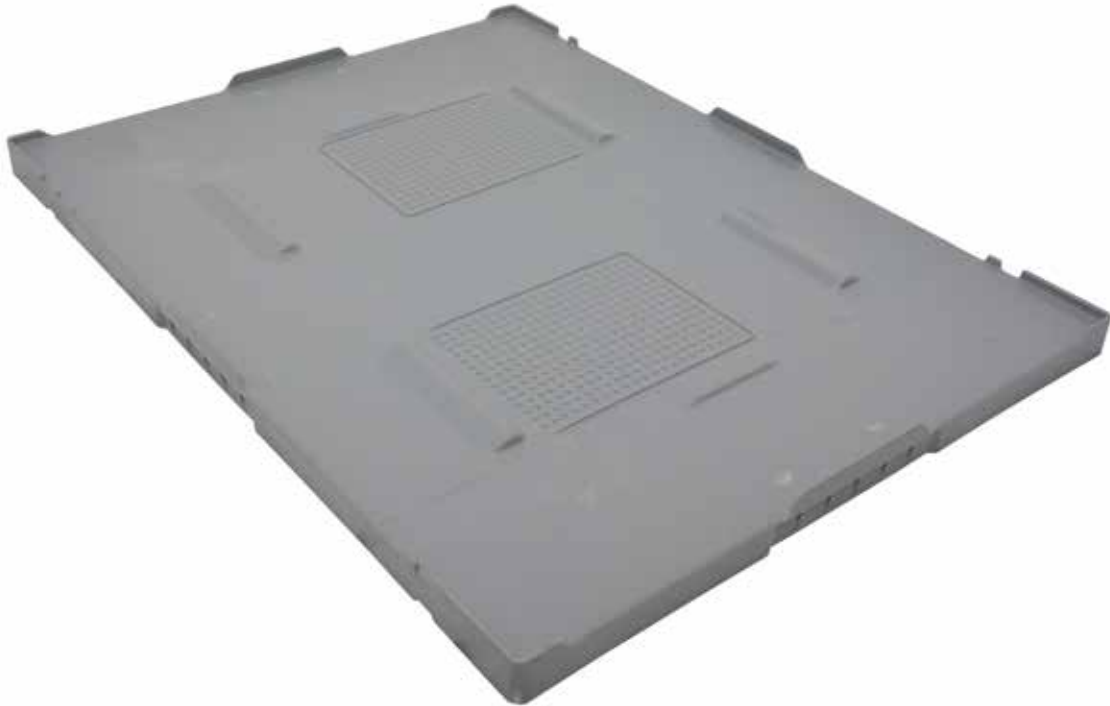

SF 600 CB/B

DEKSEL / COIFFE
 LID / DECKEL

 Extérieur / external
 Außen / buiten

 820 mm

 620 mm

 78 mm

 Intérieur / internal
 Innen / binnen

 813 mm

 613 mm

 25 mm

 1,7 kg

 PP

Technologie injection / injection moulding technology
 Spritzgusstechnologie / spuitgiet technologie

Compatible avec bacs (EU, Galia - Odette, KLT) / compatible with boxes (EU, Galia - Odette, KLT)
 Kompatibel mit Kisten (EU, Galia - Odette, KLT) / compatibel met bakken (EU, Galia - Odette, KLT)