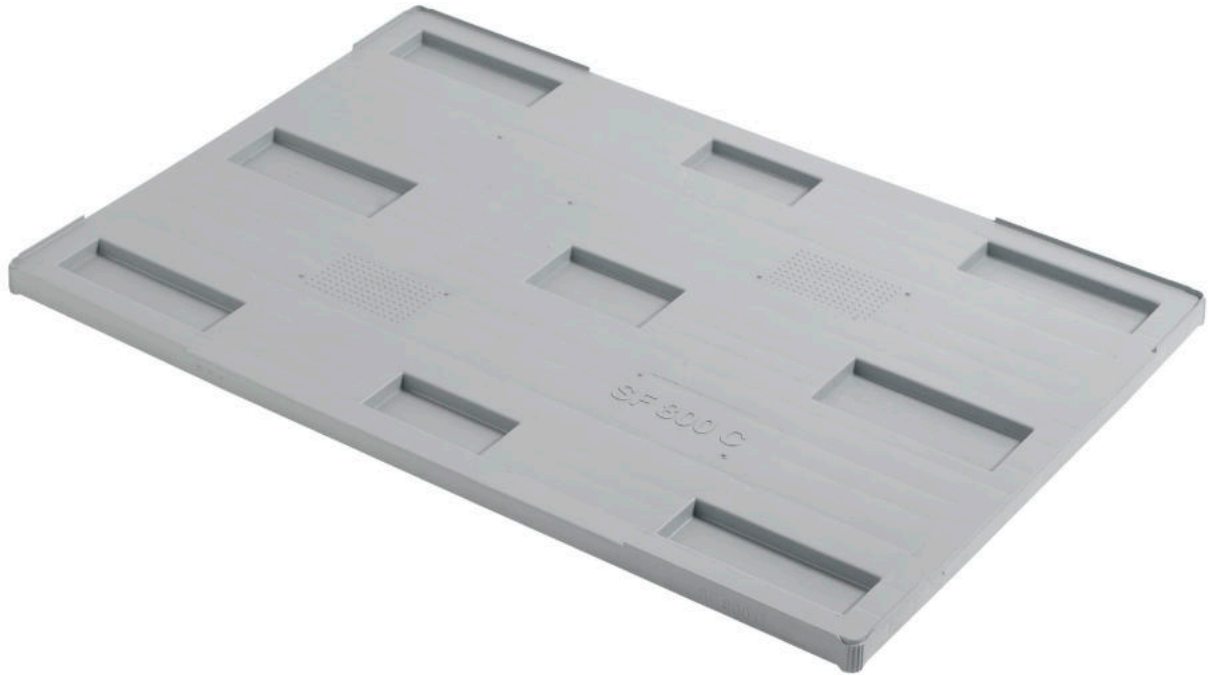

# SF 800 CPB

DEKSEL / COIFFE  
 LID / DECKEL

 Extérieur / external  
 Außen / buiten

 1210 mm

 810 mm

 44,5 mm

 Intérieur / internal  
 Innen / binnen

 1204 mm

 804 mm

 34 mm

 5,8 kg

 PP

Technologie injection / injection moulding technology  
 Spritzgusstechnologie / spuitgiet technologie

Compatible avec Smartpalletbox / compatible with Smartpalletbox  
 Kompatibel mit Smartpalletbox / compatibel met Smartpalletbox