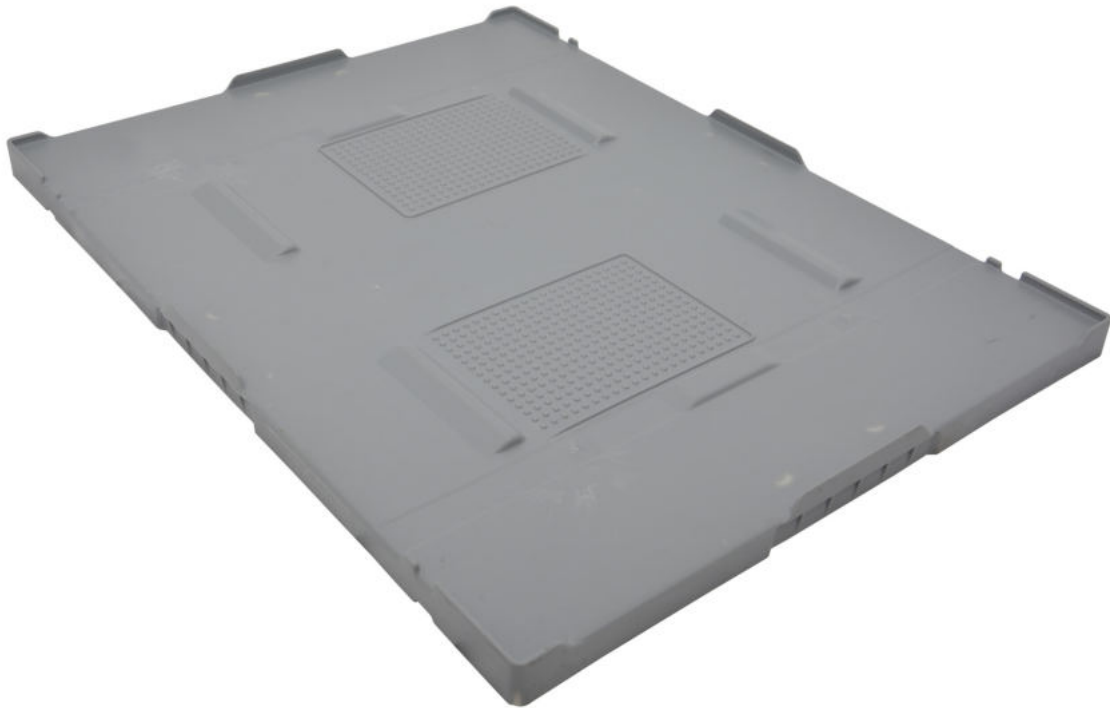

SF 600 CB/B

DEKSEL / COIFFE
 LID / DECKEL

 Extérieur / external
 Außen / buiten

 820 mm

 620 mm

 78 mm

 Intérieur / internal
 Innen / binnen

 813 mm

 613 mm

 25 mm

 1,7 kg

 PP

Technologie injection / injection moulding technology
 Spritzgusstechnologie / spuitgiet technologie

Compatible avec boxes (EU, Galia - Odette, KLT) / compatible with bacs (EU, Galia - Odette, KLT)
 Kompatibel mit Kisten (EU, Galia - Odette, KLT) / compatibel met bakken (EU, Galia - Odette, KLT)