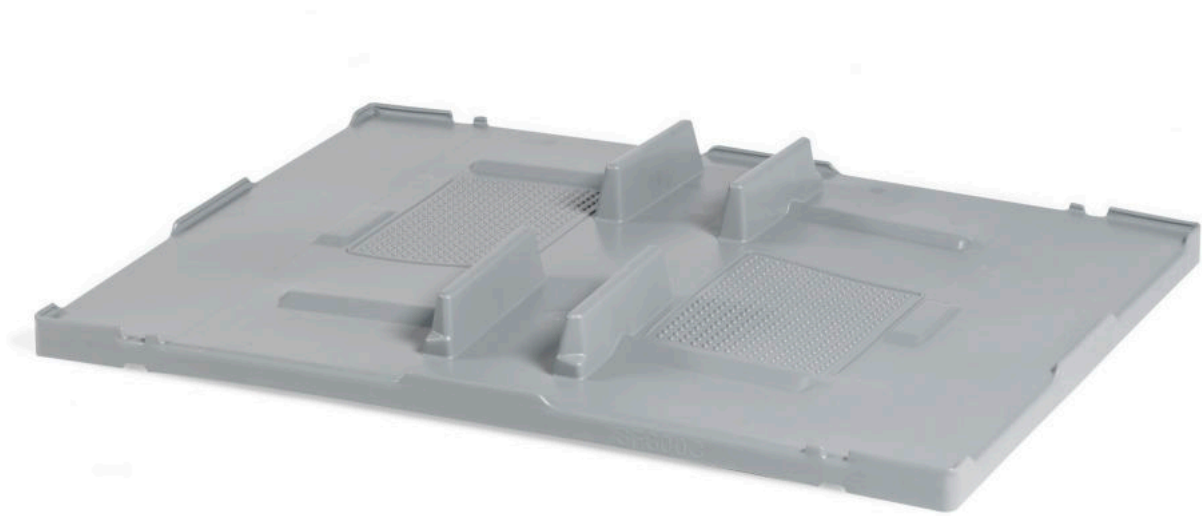

SF 600 CB/A

DEKSEL / COIFFE
 LID / DECKEL

 Extérieur / external
 Außen / buiten

 820 mm

 620 mm

 78 mm

 Intérieur / internal
 Innen / binnen

 813 mm

 613 mm

 25 mm

 1,9 kg

 PP

Technologie injection / injection moulding technology
 Spritzgusstechnologie / spuitgiet technologie

Compatible avec boxes (EU, Galia - Odette, KLT) / compatible with bacs (EU, Galia - Odette, KLT)
 Kompatibel mit Kisten (EU, Galia - Odette, KLT) / compatibel met bakken (EU, Galia - Odette, KLT)