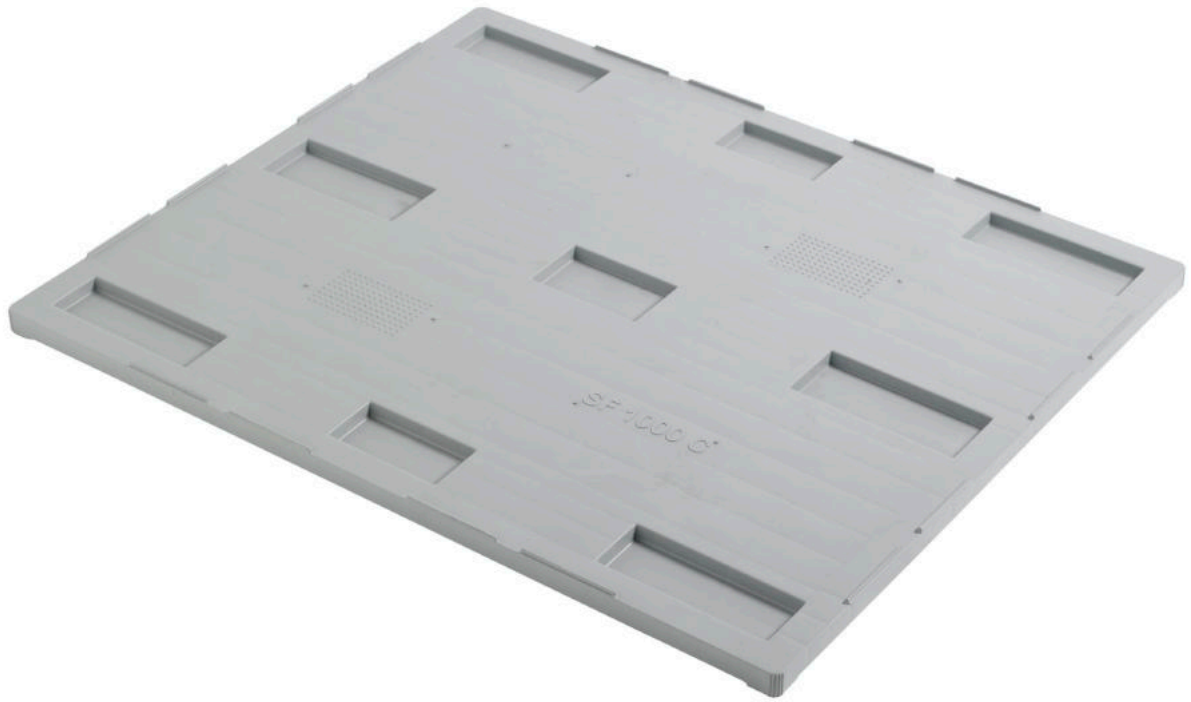

# SF 1000 CPB

DEKSEL / COIFFE  
 LID / DECKEL

 Extérieur / external  
 Außen / buiten

 1210 mm

 1010 mm

 44,5 mm

 Intérieur / internal  
 Innen / binnen

 1204 mm

 1004 mm

 34 mm

 6,8 kg

 PP

Technologie injection / injection moulding technology  
 Spritzgusstechnologie / spuitgiet technologie

Compatible avec Smartpalletbox / compatible with Smartpalletbox  
 Kompatibel mit Smartpalletbox / compatibel met Smartpalletbox