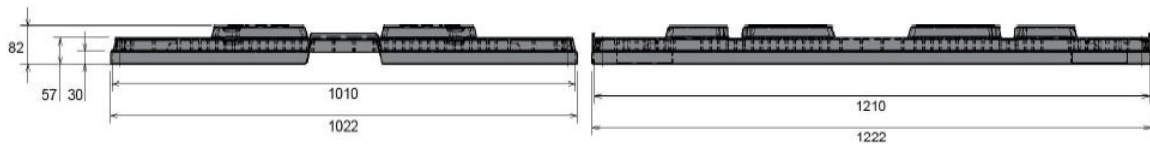

SF 1000 CP

DEKSEL / COIFFE
LID / DECKEL

Extérieur / external
Außen / buiten

1222 mm

1022 mm

82 mm

Intérieur / internal
Innen / binnen

1210 mm

1010 mm

6,8 kg

PEHD / HDPE

Technologie injection / injection moulding technology
Spritzgusstechnologie / spuitgiet technologie

Compatible avec boîtes (EU, Galia - Odette, KLT) / compatible with bacs (EU, Galia - Odette, KLT)
Kompatibel mit Kisten (EU, Galia - Odette, KLT) / compatibel met bakken (EU, Galia - Odette, KLT)