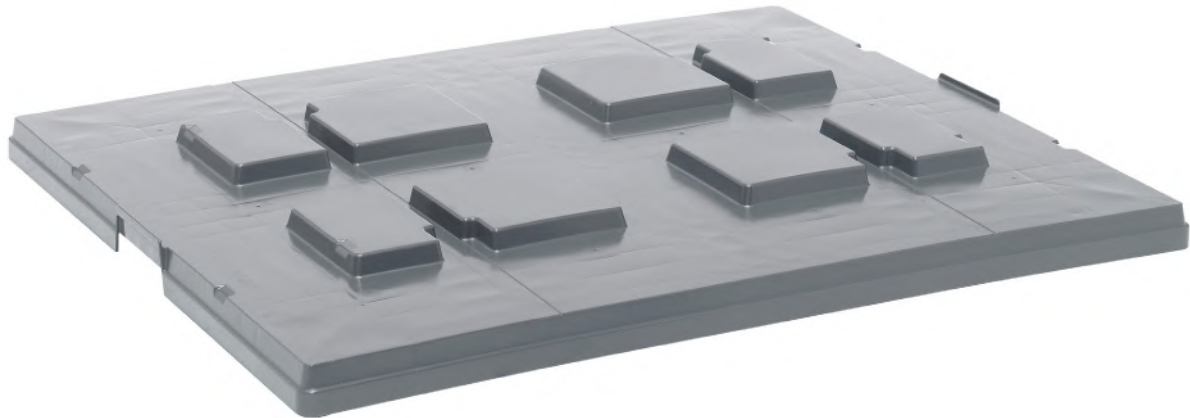

SF 1000 CP

DEKSEL / COIFFE
LID / DECKEL

Extérieur / external
Außen / buiten

1222 mm

1022 mm

82 mm

Intérieur / internal
Innen / binnen

1210 mm

1010 mm

6,8 kg

PEHD / HDPE

Technologie injection / injection moulding technology
Spritzgusstechnologie / spuitgiet technologie

Compatible avec boîtes (EU, Galia - Odette, KLT) / compatible with bacs (EU, Galia - Odette, KLT)
Kompatibel mit Kisten (EU, Galia - Odette, KLT) / compatibel met bakken (EU, Galia - Odette, KLT)