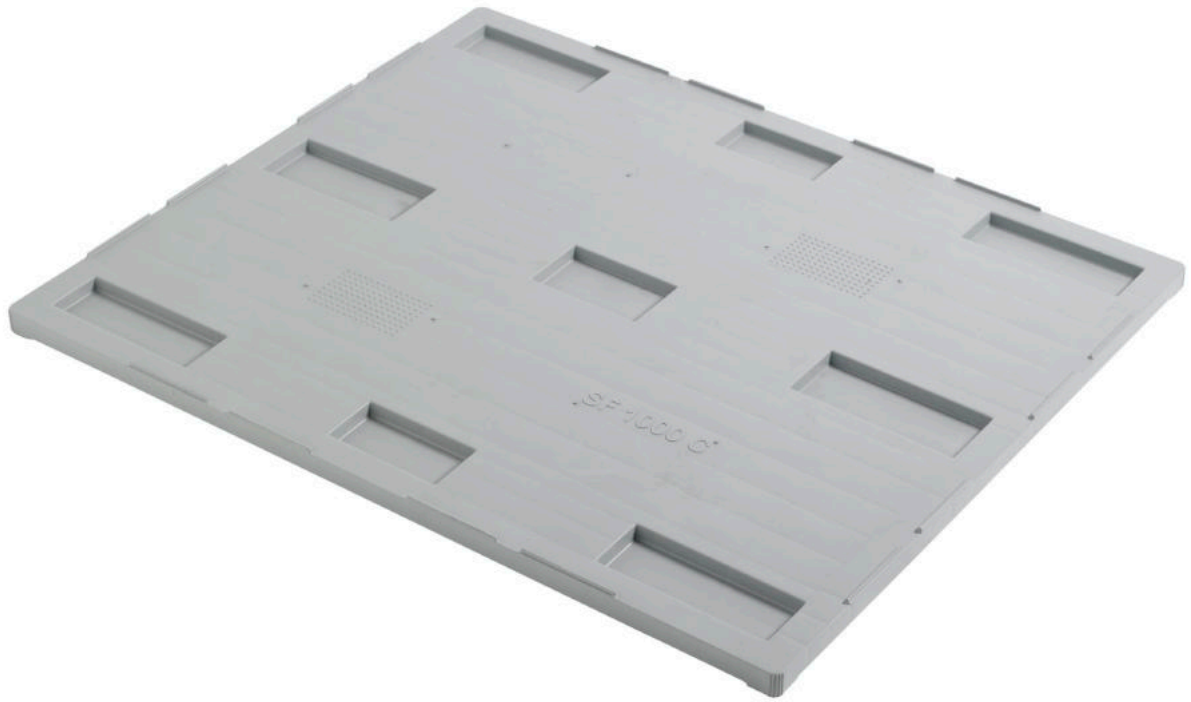

# SF 1000 CB

DEKSEL / COIFFE  
LID / DECKEL

 Extérieur / external  
Außen / buiten

 1210 mm

 1010 mm

 44,5 mm

 Intérieur / internal  
Innen / binnen

 1204 mm

 1004 mm

 12 mm

 6,8 kg

 PP

Technologie injection / injection moulding technology  
Spritzgusstechnologie / spuitgiet technologie

Compatible avec boxes (EU, Galia - Odette, KLT) / compatible with bacs (EU, Galia - Odette, KLT)  
Kompatibel mit Kisten (EU, Galia - Odette, KLT) / compatibel met bakken (EU, Galia - Odette, KLT)