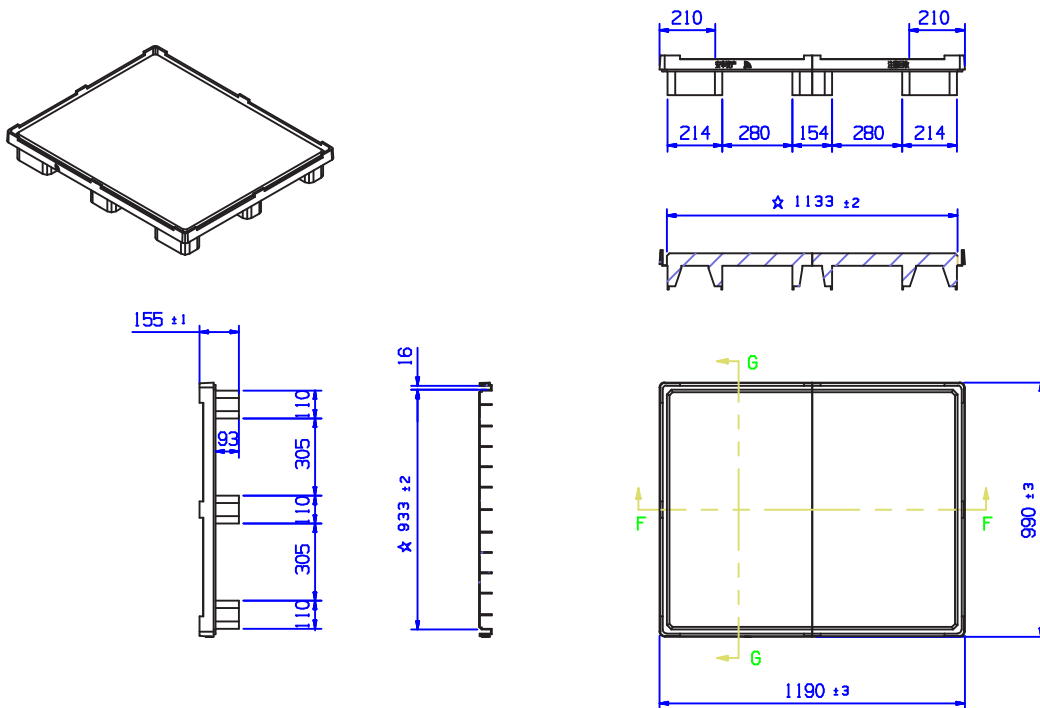

ECO TRIPBOX

SF1000ETB

TECHNISCHE FICHE - DESSIN TECHNIQUE

TECHNICAL DATA SHEET - TECHNISCHE DATEN

 Extérieur plié / external folded Außen gefaltet / buiten gevouwen	 1200 mm	 1000 mm	 253 mm
 Extérieur ouvert / external open Außen offen / buiten open	 1200 mm	 1000 mm	 980 mm

Ceinture / sleeve Ring / sleeve	 810 mm	Epaisseur / thickness Dicke / dikte	10 mm - 3000 gr / m ²
 32 kg	Porte / door Tür / deur	800 x 300 mm	 1+3 = 1350 kg

Palette PEHD, ceinture et coiffe PP / base HDPE, sleeve and lid PP
 Palette HDPE, Ring und Deckel PP / pallet HDPE, sleeve en deksel PP

 1000 kg	 450 kg			
 Plié / folded Gefaltet / gevouwen	 10  2530 mm	 26	 260	
 Ouvert / open Offen / open	 2  mm	 26	 52	