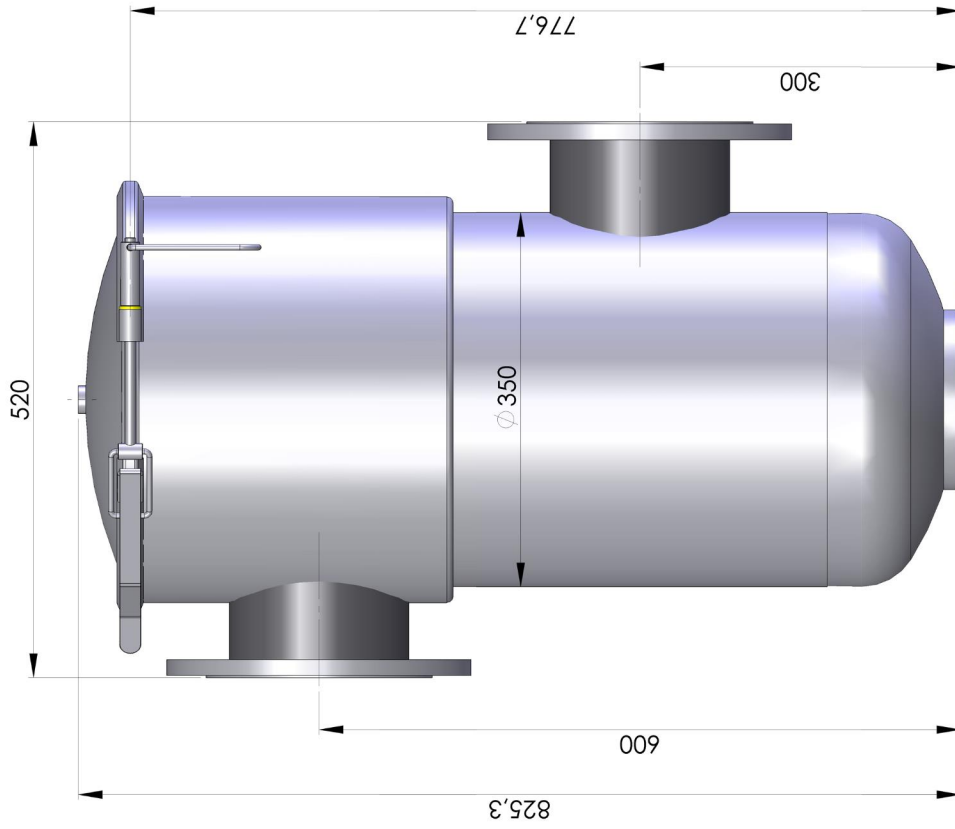

PPF 350 DN150 TF

PPF 350 DN150

Rif.	Quantità	Materiale: AISI 304 / 316 - Materia prima: -	N. articolo/Riferimento
Progettato da	Controllato da	Approvato da	Data
		Nome file	Scala
			16/07/2012
			1:5
<b>filter-technics</b>			<b>PREFILTRI SERIE 350 DN 150</b>
Codice: _____			Modifica Foglio
			1 di 1