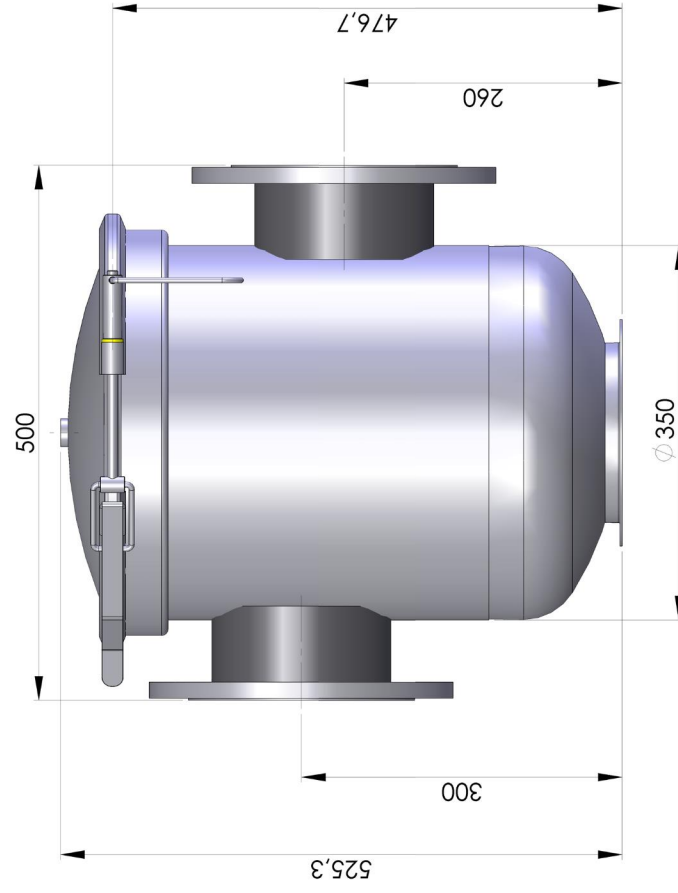

PPF 350 DN150 TF

PPF 350 DN150

Rif.	Quantità	Materiale: AISI 304 / 316 - Materia prima: -	N. articolo/Riferimento
Progettato da	Controllato da	Approvato da	Data
		Nome file	Scala
			16/07/2012
			1:5
<b>filter-technics</b>			<b>PREFILTRI SERIE 350 DN 150</b>
Codice: _____			Modifica Foglio
			1 di 1