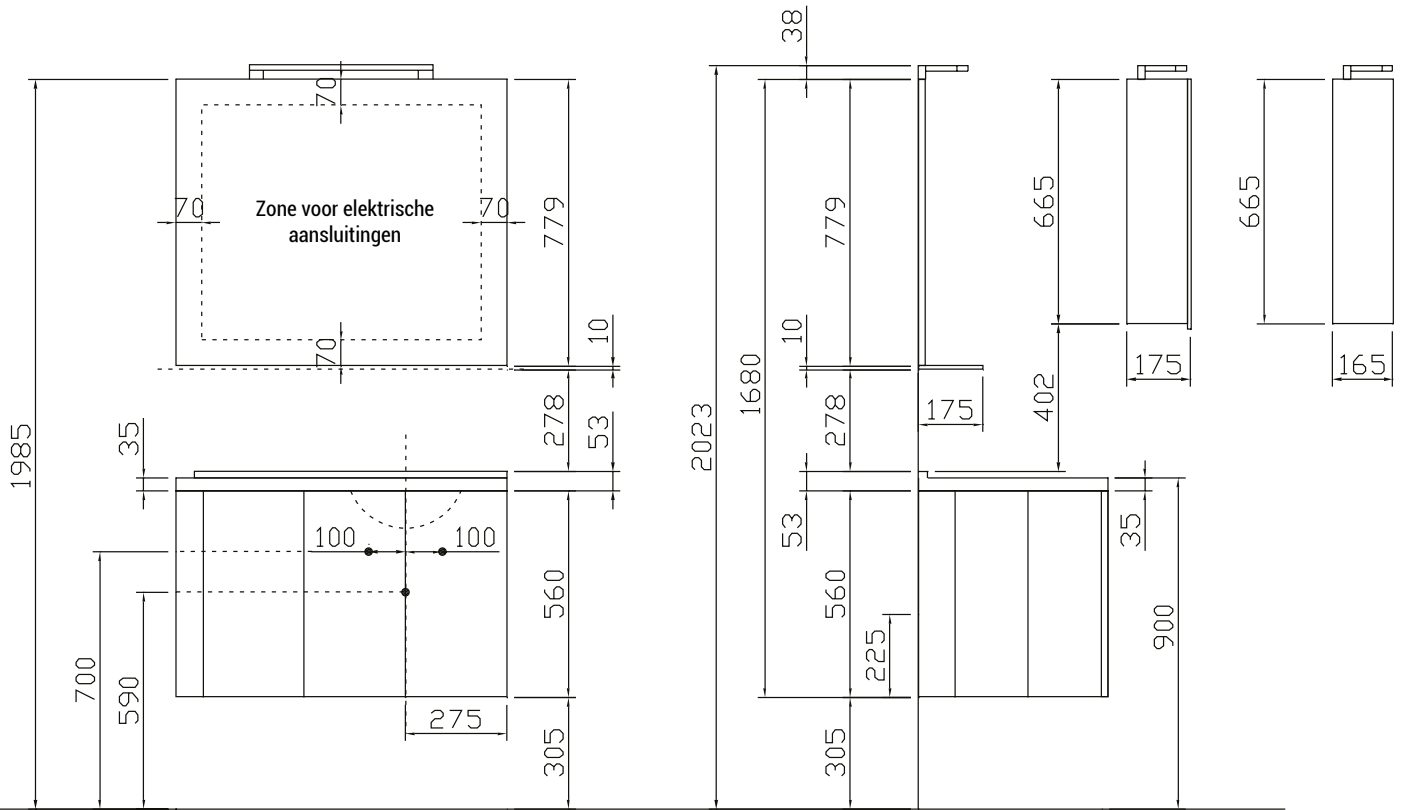

WING - installatietekening - vooraanzicht en zijaanzicht

WING - bovenaanzicht wastafelbladen (in mineraalmarmer)

Dit type waskom bevat een geïntegreerde overloop.