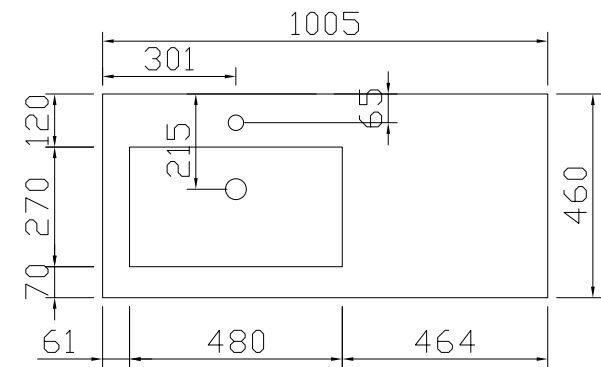

SQUARE mineraalmarmer (M8) - bovenaanzicht wastafelbladen

Dit type waskom bevat een geïntegreerde overloop.