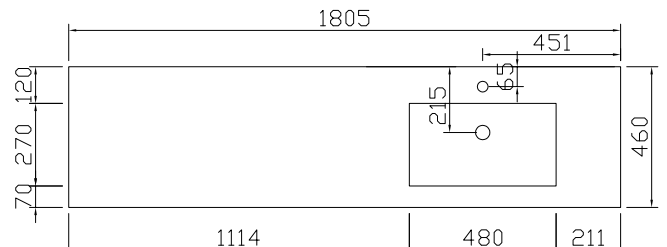

SQUARE mineraalmarmer (M8) - bovenaanzicht wastafelbladen

Dit type waskom bevat een geïntegreerde overloop.