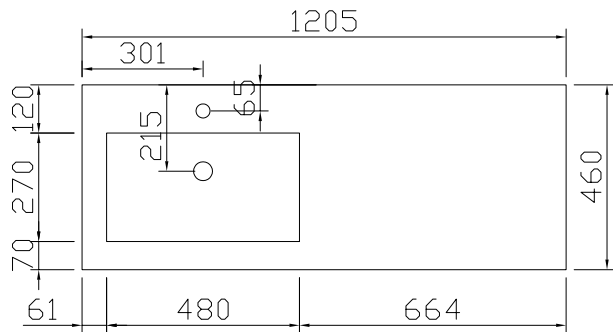

SQUARE mineraalmarmer (M8) - bovenaanzicht wastafelbladen

Dit type waskom bevat een geïntegreerde overloop.