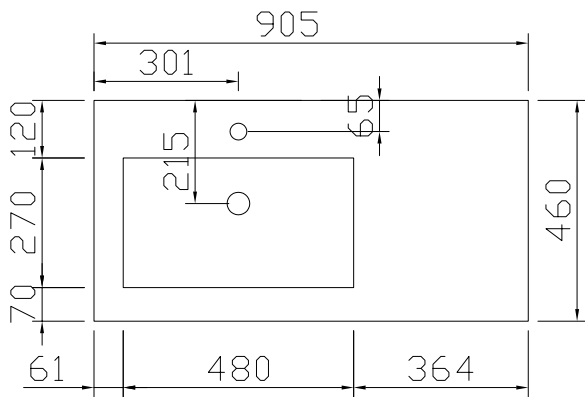

SQUARE mineraalmarmer (M8) - bovenaanzicht wastafelbladen

Dit type waskom bevat een geïntegreerde overloop.