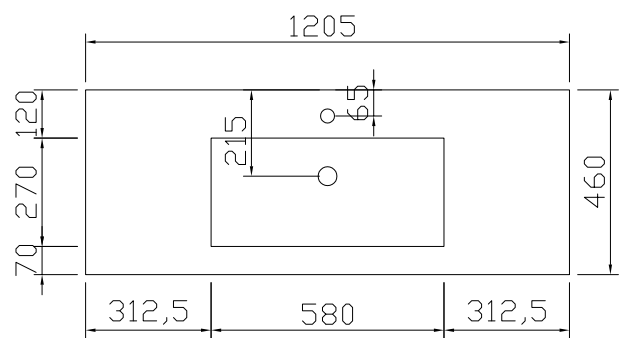

SQUARE mineraalmarmer (M8) - bovenaanzicht wastafelbladen

Dit type waskom bevat een geïntegreerde overloop.