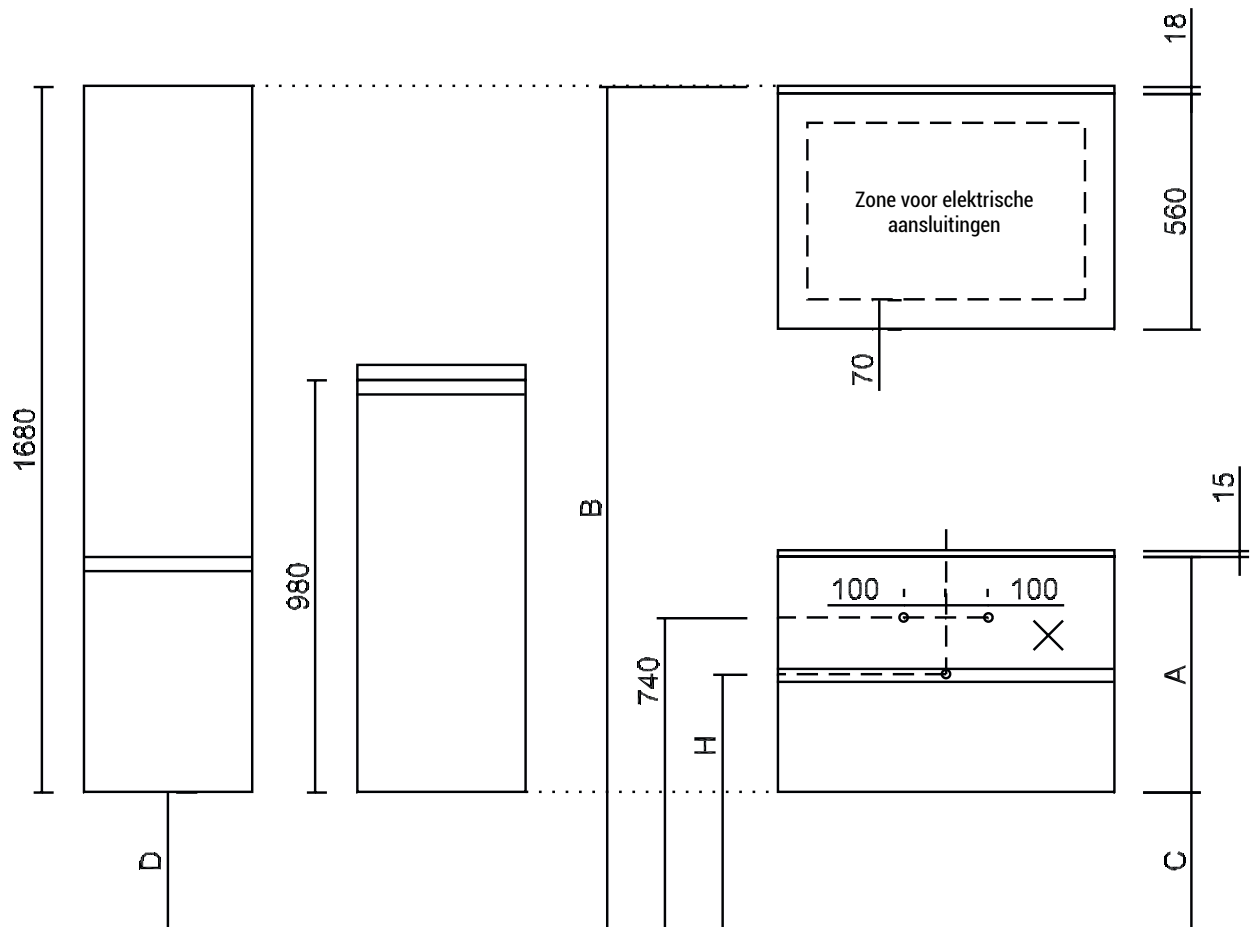

## SQUARE mineraalmarmer (M8) - installatietekening - vooraanzicht en zijaanzicht

OPGEPAST! In geval van twee waskommen wordt de watertoe- en afvoer op dezelfde hoogte voorzien onder het midden van ELKE waskom.

Mineraalmarmer (M8) dikte 15mm - diepte 460mm								
Type	A	B	C	D	E	F	G	H
GREEPLOOS	560	2005	325	325	282	422	552	605
GREEPLOOS	399	2005	486	325	282	422	552	650
GREEPLOOS	267	2005	618	325	282	422	552	650

Zonder led-luifel wordt de afstand E, F en G 18mm groter.