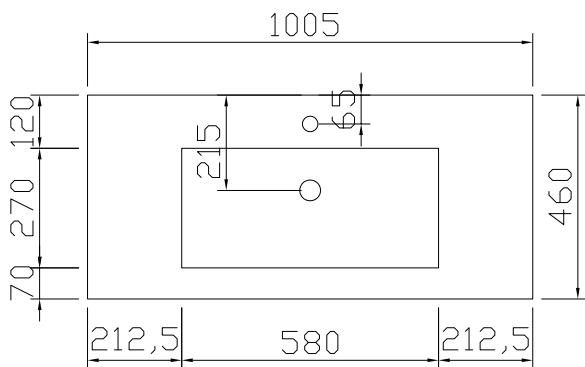

SQUARE mineraalmarmer (M8) - bovenaanzicht wastafelbladen

Dit type waskom bevat een geïntegreerde overloop.