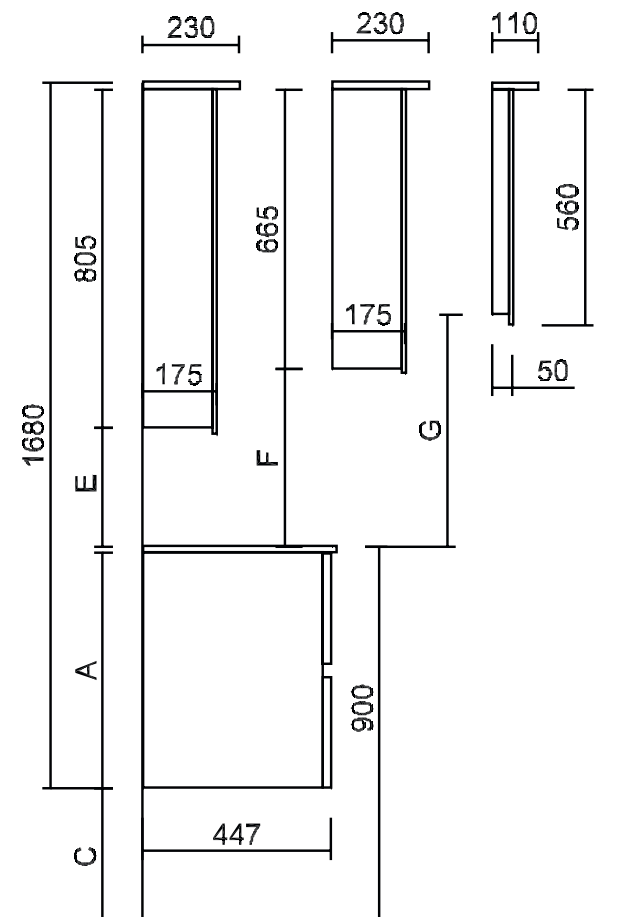

## SQUARE mineraalmarmer (M8) - installatietekening - vooraanzicht en zijaanzicht

OPGEPAST! In geval van twee waskommen wordt de watertoe- en afvoer op dezelfde hoogte voorzien onder het midden van ELKE waskom.

Mineraalmarmer (M8) dikte 15mm - diepte 460mm								
Type	A	B	C	D	E	F	G	H
GREEPLOOS	560	2005	325	325	282	422	552	605
GREEPLOOS	399	2005	486	325	282	422	552	650
GREEPLOOS	267	2005	618	325	282	422	552	650

Zonder led-luifel wordt de afstand E, F en G 18mm groter.