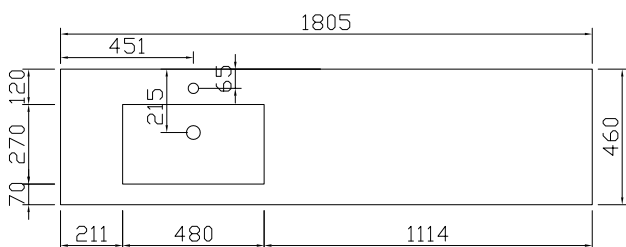

SQUARE mineraalmarmer (M8) - bovenaanzicht wastafelbladen

Dit type waskom bevat een geïntegreerde overloop.