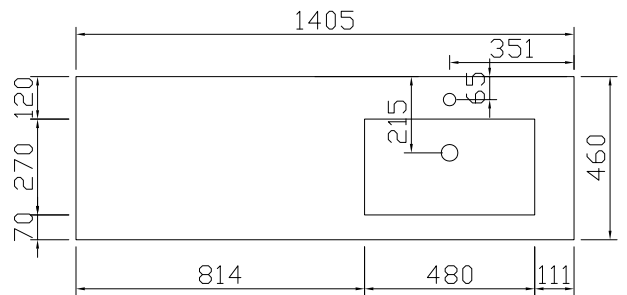

SQUARE mineraalmarmer (M8) - bovenaanzicht wastafelbladen

Dit type waskom bevat een geïntegreerde overloop.