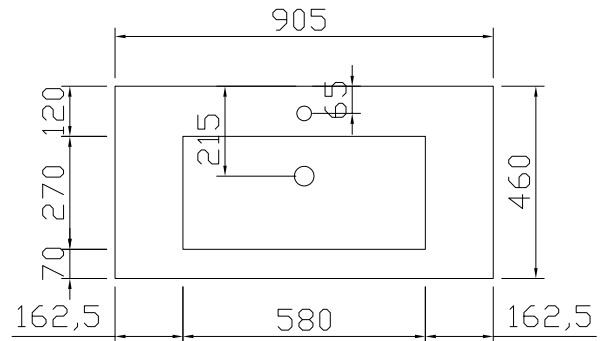

SQUARE mineraalmarmer (M8) - bovenaanzicht wastafelbladen

Dit type waskom bevat een geïntegreerde overloop.