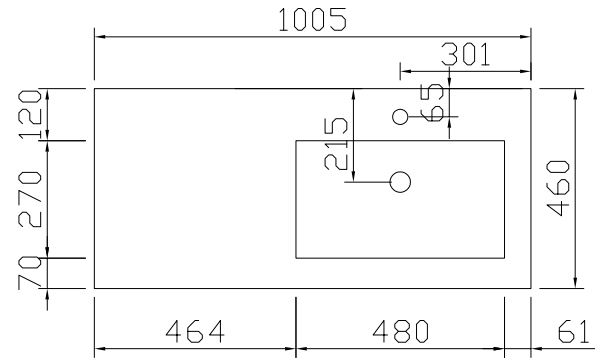

SQUARE mineraalmarmer (M8) - bovenaanzicht wastafelbladen

Dit type waskom bevat een geïntegreerde overloop.