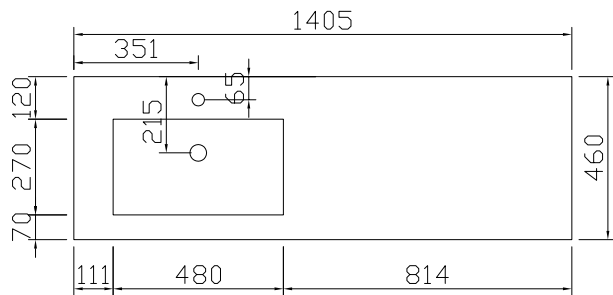

SQUARE mineraalmarmer (M8) - bovenaanzicht wastafelbladen

Dit type waskom bevat een geïntegreerde overloop.