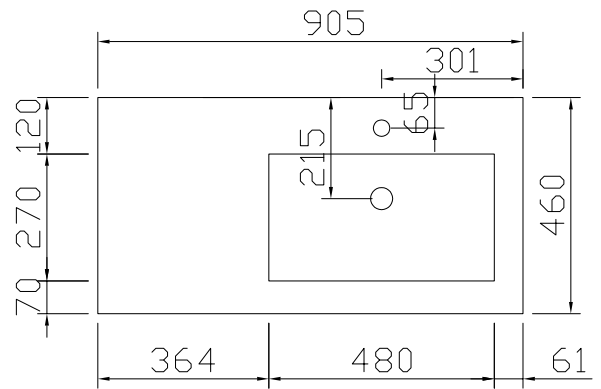

SQUARE mineraalmarmer (M8) - bovenaanzicht wastafelbladen

Dit type waskom bevat een geïntegreerde overloop.