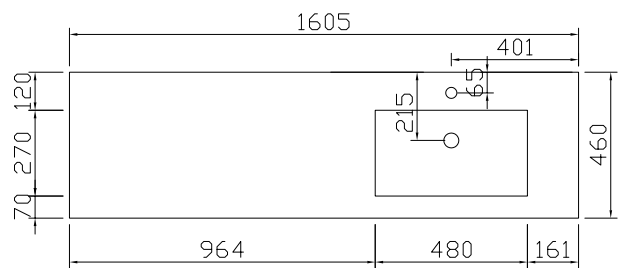

SQUARE mineraalmarmer (M8) - bovenaanzicht wastafelbladen

Dit type waskom bevat een geïntegreerde overloop.