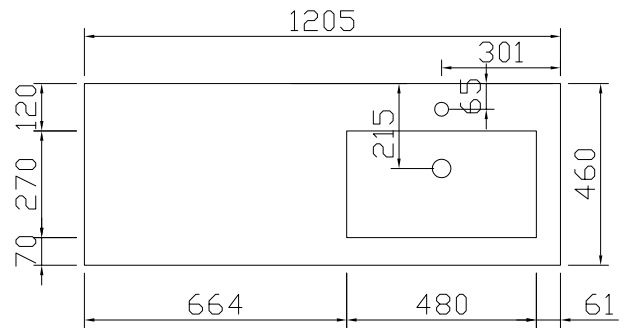

SQUARE mineraalmarmer (M8) - bovenaanzicht wastafelbladen

Dit type waskom bevat een geïntegreerde overloop.