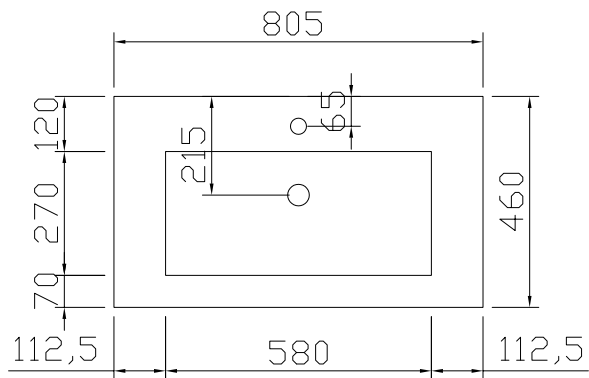

SQUARE mineraalmarmer (M8) - bovenaanzicht wastafelbladen

Dit type waskom bevat een geïntegreerde overloop.