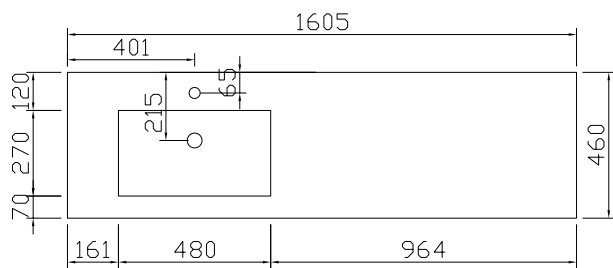

SQUARE mineraalmarmer (M8) - bovenaanzicht wastafelbladen

Dit type waskom bevat een geïntegreerde overloop.