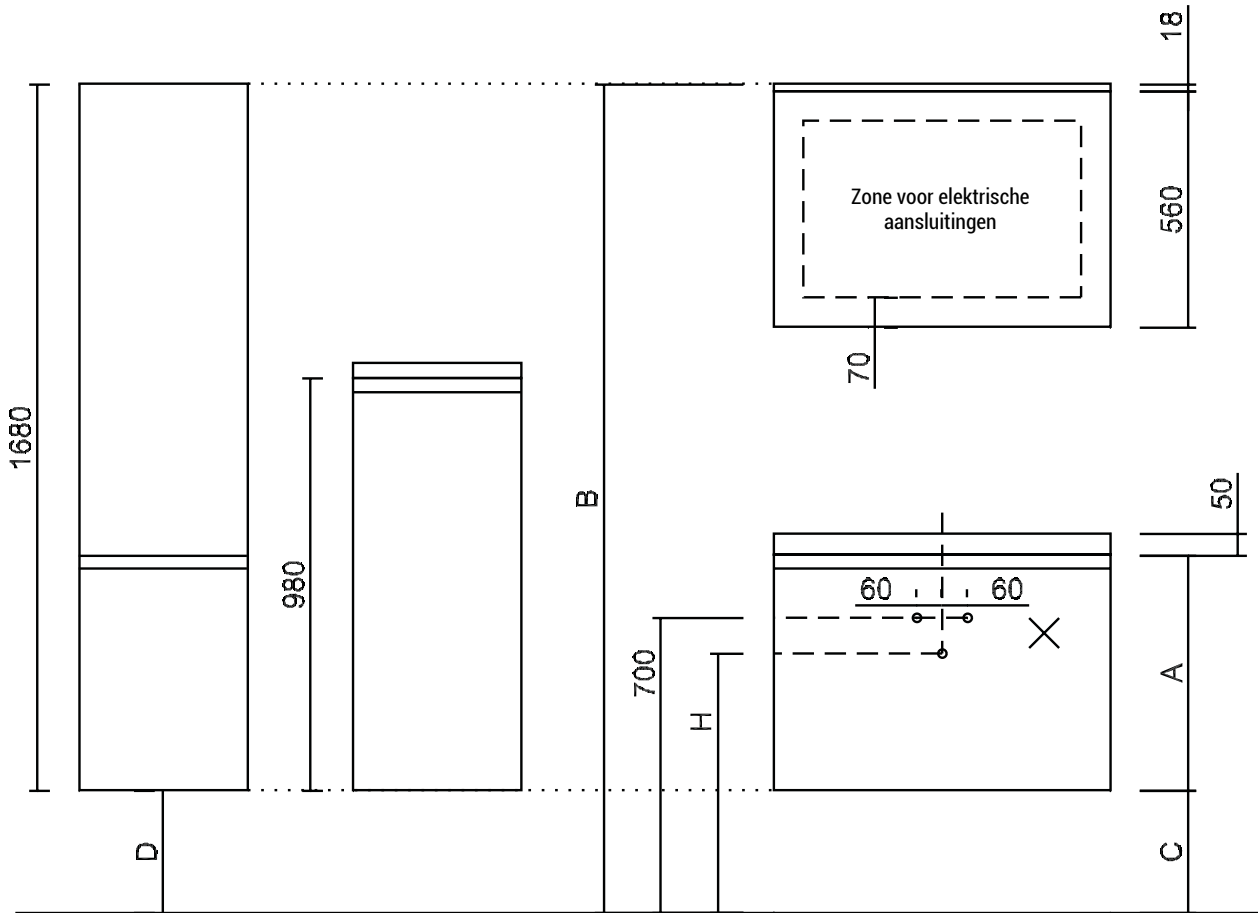

QUADRO keramiek (C1) - installatietekening - vooraanzicht en zijaanzicht

OPGEPAST! In geval van twee waskommen wordt de watertoe- en afvoer op dezelfde hoogte voorzien onder het midden van ELKE waskom

Keramik (C1) dikte 50mm - diepte 543mm								
Type	A	B	C	D	E	F	G	H
GREEPLOOS	560	1970	290	290	247	387	517	615
GREEPLOOS	427	1970	423	290	247	387	517	615
GREEPLOOS	295	1970	555	290	247	387	517	615
FARM	532	1998	318	318	275	415	545	615
FARM	399	1998	451	318	275	415	545	615
FARM	267	1998	583	318	275	415	545	615

Zonder led-luifel wordt de afstand E, F en G 18mm groter.

QUADRO keramiek (C1) - bovenaanzicht wastafelbladen

Dit type waskom bevat een geïntegreerde overloop.