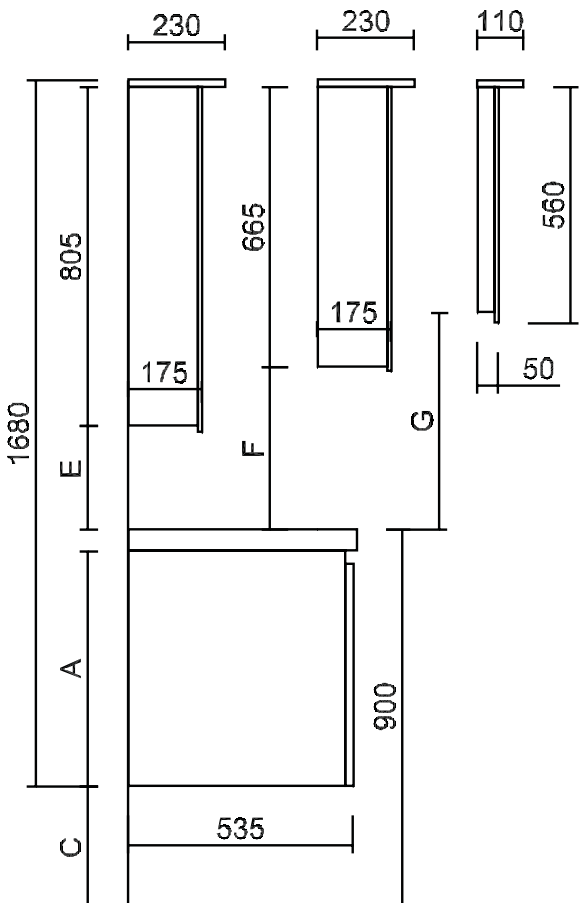

QUADRO keramiek (C1) - installatietekening - vooraanzicht en zijaanzicht

OPGEPAST! In geval van twee waskommen wordt de watertoe- en afvoer op dezelfde hoogte voorzien onder het midden van ELKE waskom

Keramik (C1) dikte 50mm - diepte 543mm								
Type	A	B	C	D	E	F	G	H
GREEPLOOS	560	1970	290	290	247	387	517	615
GREEPLOOS	427	1970	423	290	247	387	517	615
GREEPLOOS	295	1970	555	290	247	387	517	615
FARM	532	1998	318	318	275	415	545	615
FARM	399	1998	451	318	275	415	545	615
FARM	267	1998	583	318	275	415	545	615

Zonder led-luifel wordt de afstand E, F en G 18mm groter.

QUADRO keramiek (C1) - bovenaanzicht wastafelbladen

Dit type waskom bevat een geïntegreerde overloop.