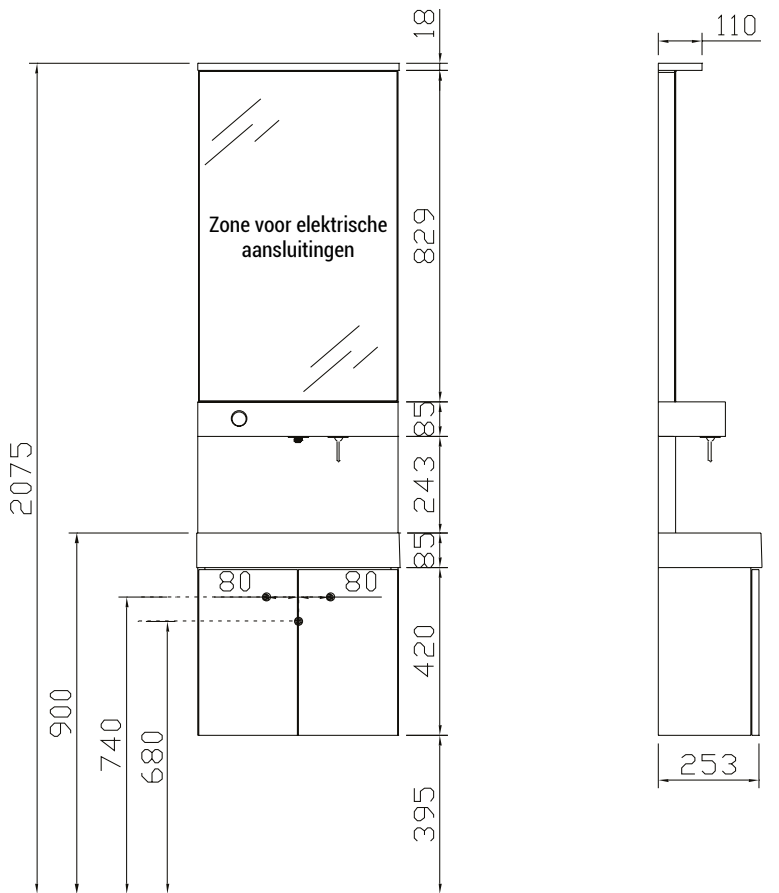

PRIVATE 500MM - installatietekening - vooraanzicht en zijaanzicht

Dit type waskom bevat geen overloop.

Kraan geleverd ZONDER afvoerplug. Er wordt bij voorkeur gebruik gemaakt van een niet afsluitbare afvoerplug zonder overloop (verkrijgbaar in de sanitaire vakhandel) of van een pop-up afvoer zonder overloop type XXAK 184 (zie p. 330).

PRIVATE 600-800-1000MM - installatietekening - vooraanzicht en zijaanzicht

Dit type waskom bevat geen overloop.

Kraan geleverd ZONDER afvoerplug. Er wordt bij voorkeur gebruik gemaakt van een niet afsluitbare afvoerplug zonder overloop (verkrijgbaar in de sanitaire vakhandel) of van een pop-up afvoer zonder overloop type XXAK 184 (zie p. 330).

PRIVATE - bovenaanzicht wastafelbladen (in solid surface)

Dit type waskom bevat geen overloop.

Kraan geleverd ZONDER afvoerplug. Er wordt bij voorkeur gebruik gemaakt van een niet afsluitbare afvoerplug zonder overloop (verkrijgbaar in de sanitaire vakhandel) of van een pop-up afvoer zonder overloop type XXAK 184 (zie p. 330).