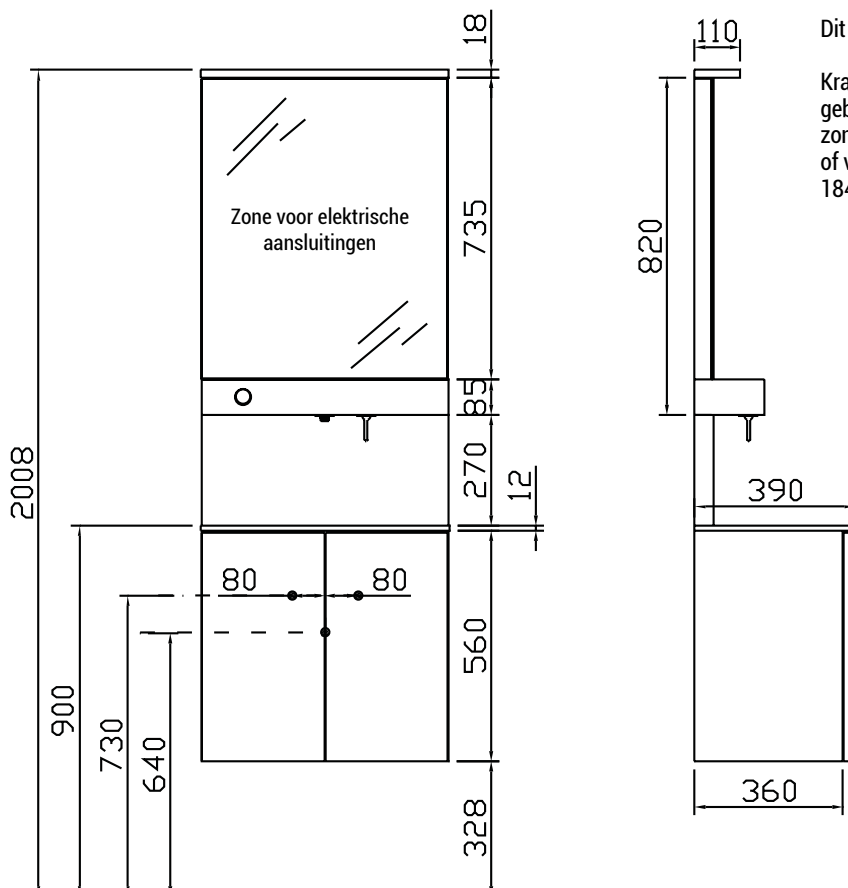

PRIVATE 500MM - installatietekening - vooraanzicht en zijaanzicht

Dit type waskom bevat geen overloop.

Kraan geleverd ZONDER afvoerplug. Er wordt bij voorkeur gebruik gemaakt van een niet afsluitbare afvoerplug zonder overloop (verkrijgbaar in de sanitaire vakhandel) of van een pop-up afvoer zonder overloop type XXAK 184 (zie p. 330).

PRIVATE 600-800-1000MM - installatietekening - vooraanzicht en zijaanzicht

Dit type waskom bevat geen overloop.

Kraan geleverd ZONDER afvoerplug. Er wordt bij voorkeur gebruik gemaakt van een niet afsluitbare afvoerplug zonder overloop (verkrijgbaar in de sanitaire vakhandel) of van een pop-up afvoer zonder overloop type XXAK 184 (zie p. 330).