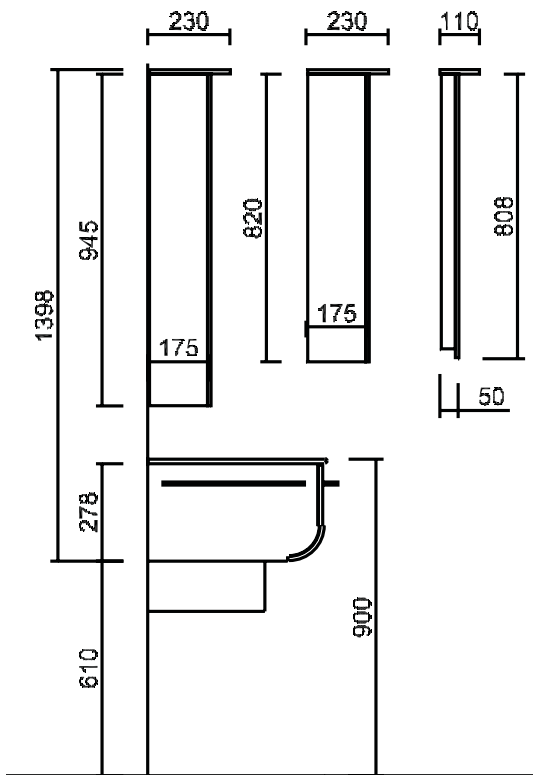

HILOW - installatietekening - vooraanzicht en zijaanzicht

HILOW - bovenaanzicht wastafelbladen in solid surface

Een overloopsysteem type XXAK 177 wordt standaard meegeleverd met waskommen solid surface types S1. Bij voorkeur combineren met een plaatsbesparende sifon type XXAK 134 (zie uitklapbare cover achteraan).

A	B
1200	677
1400	877
1600	1.077
1800	1.277
2000	1.477
2200	1.677
2400	1.877

A	B
1200	677
1400	877
1600	1.077
1800	1.277
2000	1.477
2200	1.677
2400	1.877

A	B	C
1400	49	828
1600	49	1.028
2000	663	814
2200	813	864
2400	963	914

A	B	C
1400	49	828
1600	49	1.028
2000	663	814
2200	813	864
2400	963	914