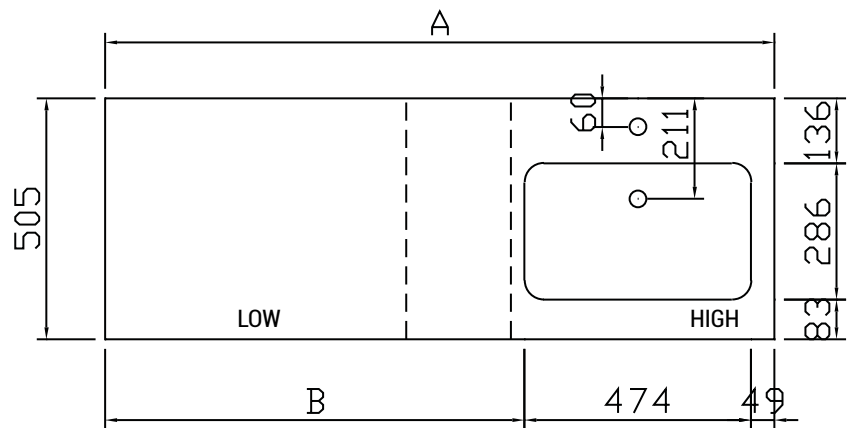

HILOW - installatietekening - vooraanzicht en zijaanzicht

HILOW - bovenaanzicht wastafelbladen in solid surface

Een overloopsysteem type XXAK 177 wordt standaard meegeleverd met waskommen solid surface types S1. Bij voorkeur combineren met een plaatsbesparende sifon type XXAK 134 (zie uitklapbare cover achteraan).

A	B
1200	677
1400	877
1600	1.077
1800	1.277
2000	1.477
2200	1.677
2400	1.877

A	B
1200	677
1400	877
1600	1.077
1800	1.277
2000	1.477
2200	1.677
2400	1.877

A	B	C
1400	49	828
1600	49	1.028
2000	663	814
2200	813	864
2400	963	914

A	B	C
1400	49	828
1600	49	1.028
2000	663	814
2200	813	864
2400	963	914