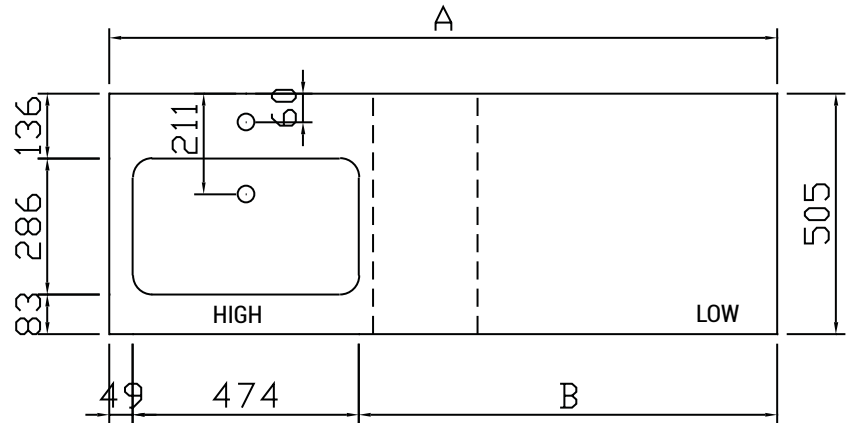

HILOW - installatietekening - vooraanzicht en zijaanzicht

HILOW - bovenaanzicht wastafelbladen in solid surface

Een overloopsysteem type XXAK 177 wordt standaard meegeleverd met waskommen solid surface types S1. Bij voorkeur combineren met een plaatsbesparende sifon type XXAK 134 (zie uitklapbare cover achteraan).

A	B
1200	677
1400	877
1600	1.077
1800	1.277
2000	1.477
2200	1.677
2400	1.877

A	B
1200	677
1400	877
1600	1.077
1800	1.277
2000	1.477
2200	1.677
2400	1.877

A	B	C
1400	49	828
1600	49	1.028
2000	663	814
2200	813	864
2400	963	914

A	B	C
1400	49	828
1600	49	1.028
2000	663	814
2200	813	864
2400	963	914