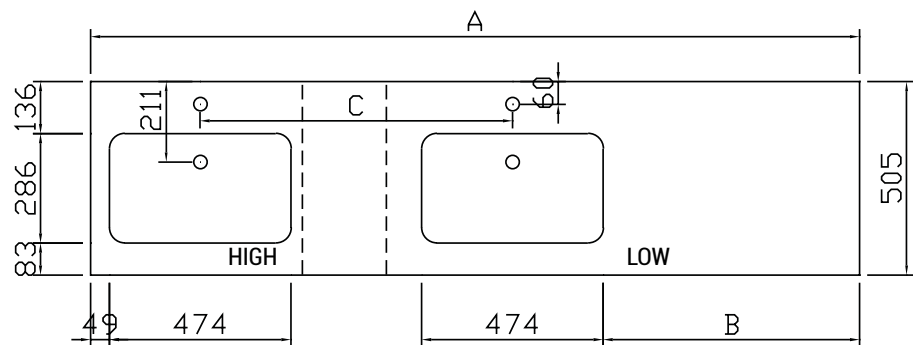

HILOW - installatietekening - vooraanzicht en zijaanzicht

HILOW - bovenaanzicht wastafelbladen in solid surface

Een overloopsysteem type XXAK 177 wordt standaard meegeleverd met waskommen solid surface types S1. Bij voorkeur combineren met een plaatsbesparende sifon type XXAK 134 (zie uitklapbare cover achteraan).

A	B
1200	677
1400	877
1600	1.077
1800	1.277
2000	1.477
2200	1.677
2400	1.877

A	B
1200	677
1400	877
1600	1.077
1800	1.277
2000	1.477
2200	1.677
2400	1.877

A	B	C
1400	49	828
1600	49	1.028
2000	663	814
2200	813	864
2400	963	914

A	B	C
1400	49	828
1600	49	1.028
2000	663	814
2200	813	864
2400	963	914