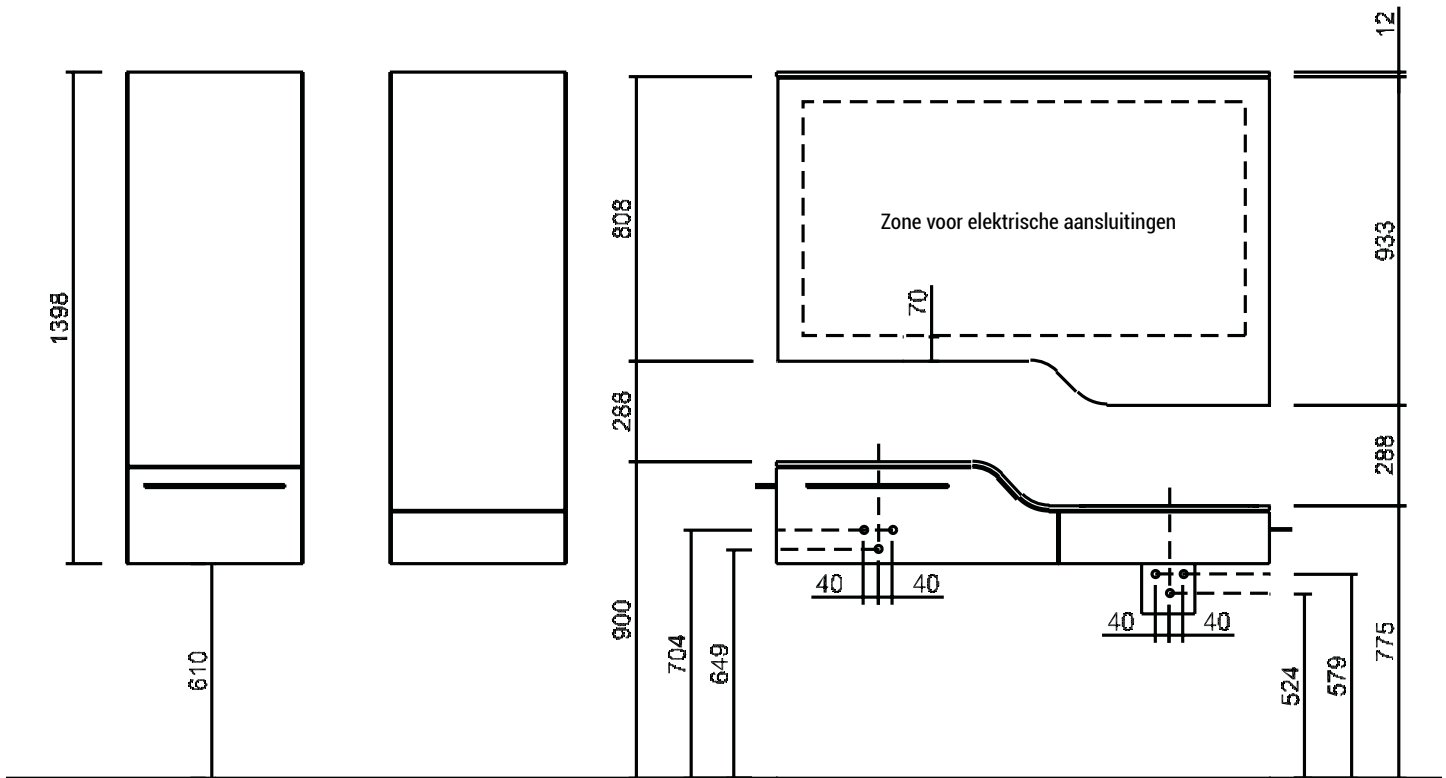

HILOW - installatietekening - vooraanzicht en zijaanzicht

HILOW - bovenaanzicht wastafelbladen in solid surface

Een overloopsysteem type XXAK 177 wordt standaard meegeleverd met waskommen solid surface types S1. Bij voorkeur combineren met een plaatsbesparende sifon type XXAK 134 (zie uitklapbare cover achteraan).

A	B
1200	677
1400	877
1600	1.077
1800	1.277
2000	1.477
2200	1.677
2400	1.877

A	B
1200	677
1400	877
1600	1.077
1800	1.277
2000	1.477
2200	1.677
2400	1.877

A	B	C
1400	49	828
1600	49	1.028
2000	663	814
2200	813	864
2400	963	914

A	B	C
1400	49	828
1600	49	1.028
2000	663	814
2200	813	864
2400	963	914