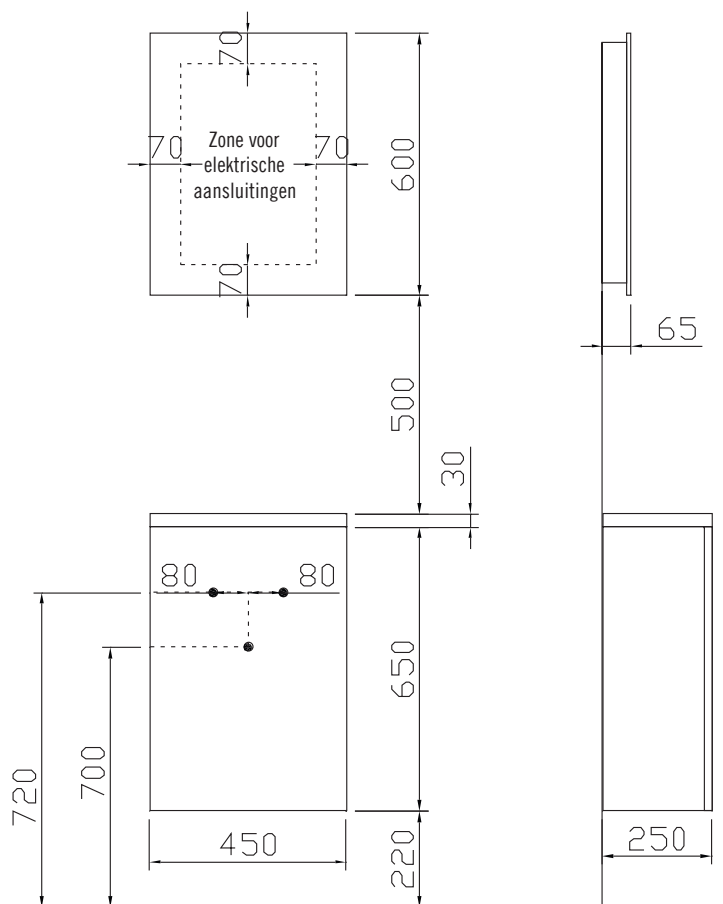

FLUSH - installatietekening - vooraanzicht en zijaanzicht

FLUSH - bovenaanzicht wastafelbladen (in keramiek)

Dit type waskom bevat geen overloop. Er wordt bij voorkeur gebruik gemaakt van een niet afsluitbare afvoerplug zonder overloop (verkrijgbaar bij de sanitaire vakhandel).