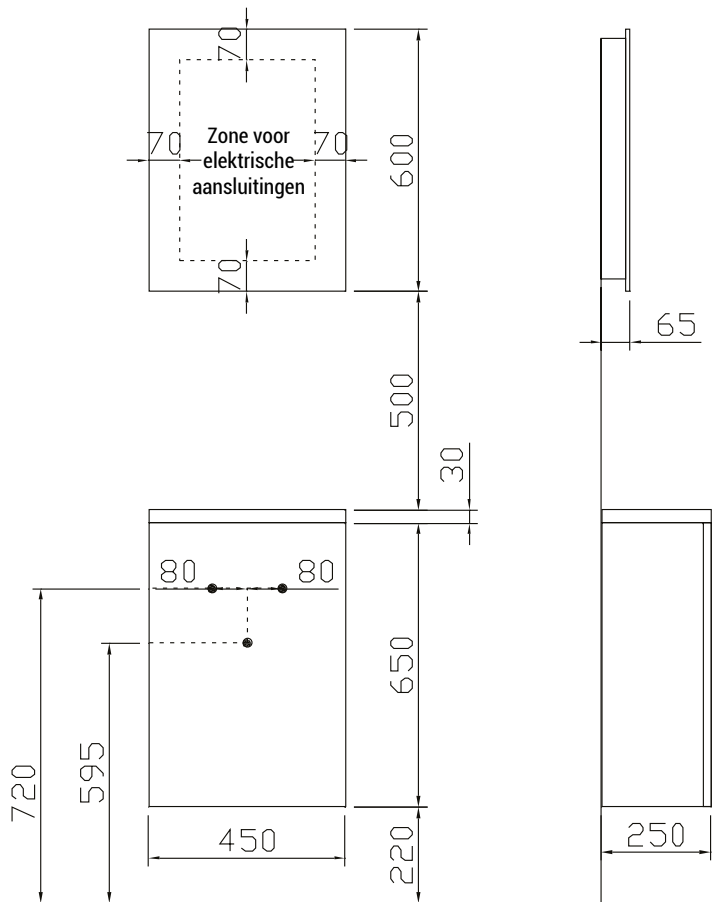

FLUSH - installatietekening - vooraanzicht en zijaanzicht

FLUSH - bovenaanzicht wastafelbladen (in keramiek)

Dit type waskom bevat geen overloop. Er wordt bij voorkeur gebruik gemaakt van een niet afsluitbare afvoerplug zonder overloop (verkrijgbaar bij de sanitaire vakhandel).