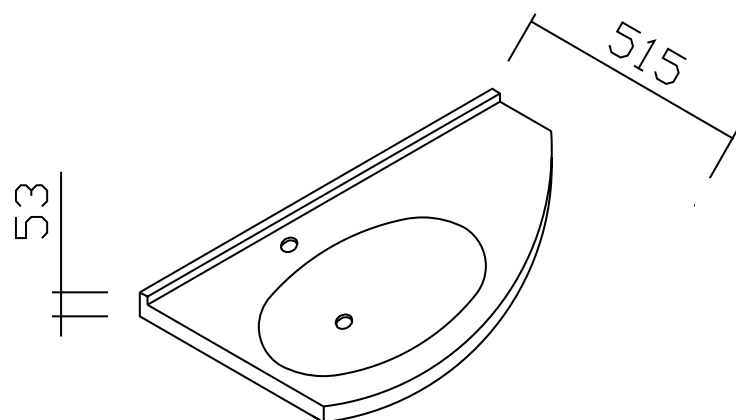

WING F57 CONCEPT DE VENTE

TABLE-VASQUE M7

FINITION

marbre minéral, blanc brillant, avec trou de robinet, avec trop-plein
(pas disponible sans trous de robinet)

- Info produits et conseils d'entretien : voir p. 364 - 365
- Info techniques : www.alke.be