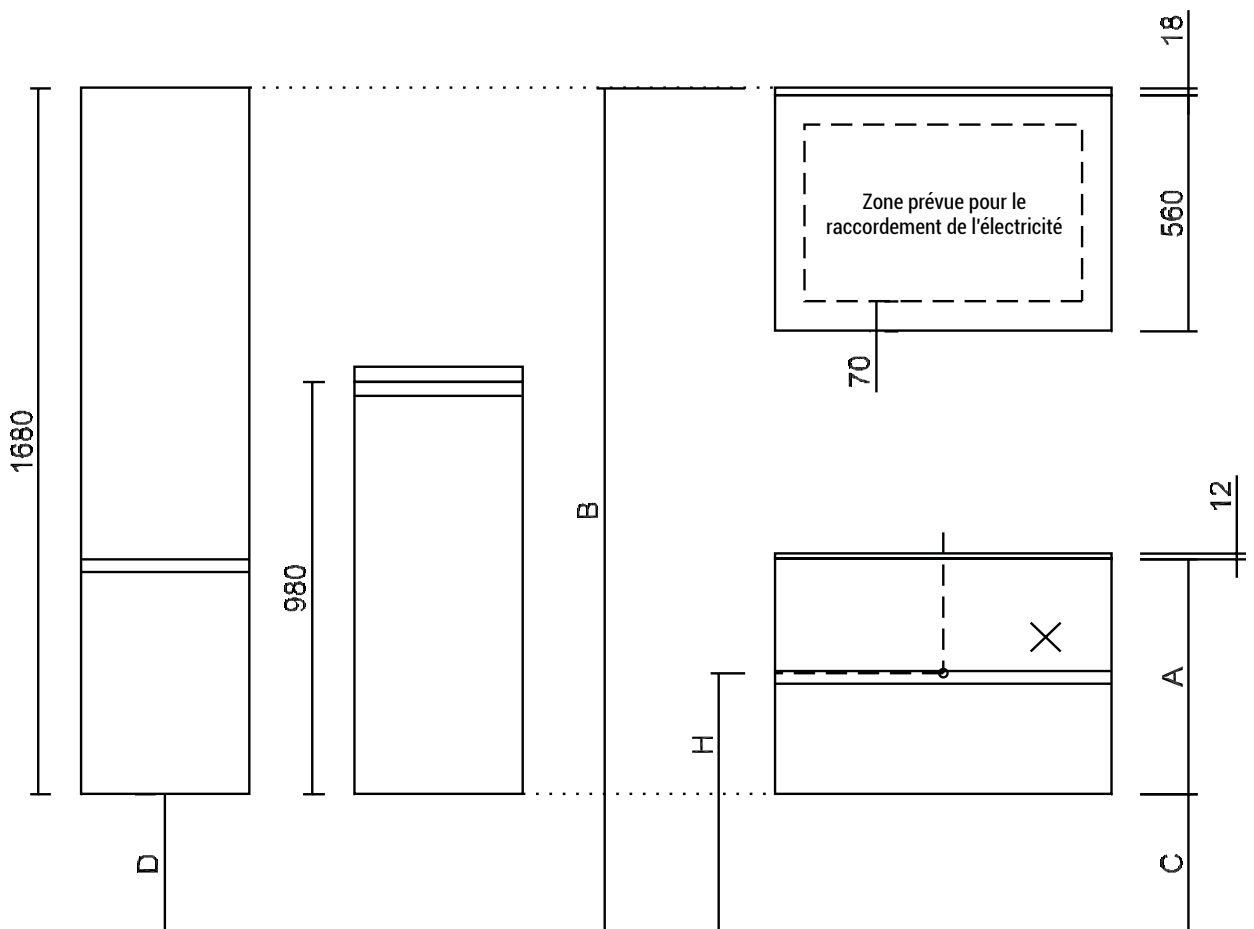

SQUARE solid surface (S6) - dessin d'installation - vue de face et vue de côté

ATTENTION ! Pour un meuble avec 2 vasques l'arrivée et la vidange sont prévues à la même hauteur centrées en dessous de chaque vasque.

Vue de dessus tables vasques en solid surface - voire page 378

Solid surface (S6) - sans trop-plein épaisseur 15mm - profondeur 460mm

Type	A	B	C	D	E	F	G	H
SANS POIGN.	560	2008	328	328	285	425	555	655
SANS POIGN.	399	2008	489	328	285	425	555	705
SANS POIGN.	295	2008	593	328	285	425	555	705
SANS POIGN.	267	2008	621	328	285	425	555	705
FARM	532	2036	356	356	313	453	583	655
FARM	399	2036	489	356	313	453	583	705
FARM	267	2036	621	356	313	453	583	705

Sans bandeau led les mesures E, F et G deviennent 18mm plus grandes
S6 seulement en combinaison avec un robinet mural ou avec Water Mirror

Solid surface (S6) - avec trop-plein type XXAK177 épaisseur 15mm - profondeur 460mm

Type	A	B	C	D	E	F	G	H
SANS POIGN.	560	2008	328	328	285	425	555	615
SANS POIGN.	399	2008	489	328	285	425	555	670
SANS POIGN.	295	2008	593	328	285	425	555	670
SANS POIGN.	267	2008	621	328	285	425	555	670
FARM	532	2036	356	356	313	453	583	615
FARM	399	2036	489	356	313	453	583	670
FARM	267	2036	621	356	313	453	583	670

Sans bandeau led les mesures E, F et G deviennent 18mm plus grandes.
S6 seulement en combinaison avec un robinet mural ou avec Water Mirror