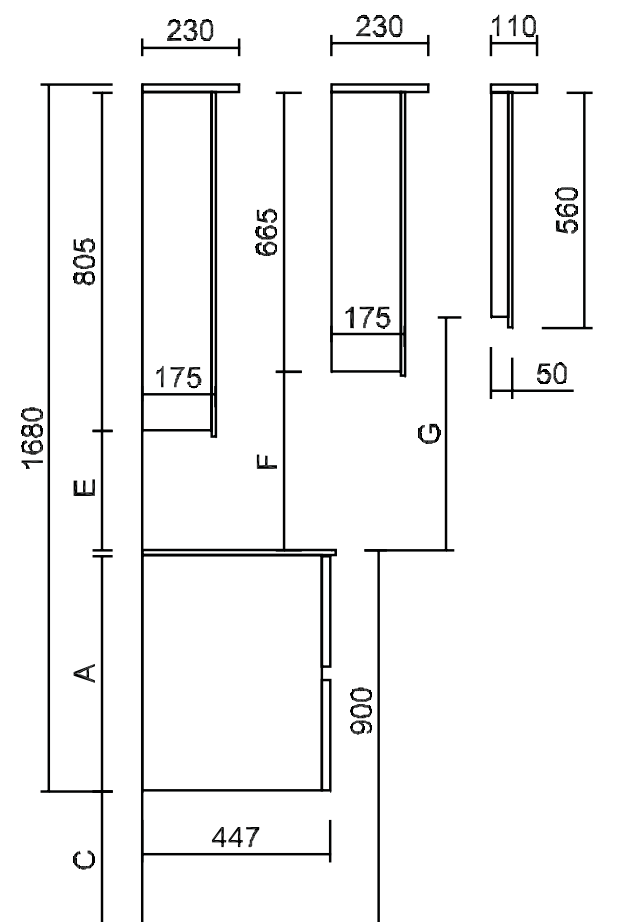

SQUARE solid surface (S3) - dessin d'installation - vue de face et vue de côté

ATTENTION ! Pour un meuble avec 2 vasques l'arrivée et la vidange sont prévue à la même hauteur centrées en dessous de chaque vasque.

Vue de dessus tables vasques en solid surface - voire page 378

Solid surface (S3) épaisseur 15mm - profondeur 460mm								
Type	A	B	C	D	E	F	G	H
SANS POIGN.	560	2008	328	328	285	425	555	660
SANS POIGN.	399	2008	489	328	285	425	555	660
SANS POIGN.	295	2008	593	328	285	425	555	660
SANS POIGN.	267	2008	621	328	285	425	555	660
FARM	532	2036	356	356	313	453	583	660
FARM	399	2036	489	356	313	453	583	660
FARM	267	2036	621	356	313	453	583	660

Sans bandeau led les mesures E, F et G deviennent 18mm plus grandes
S3 seulement en combinaison avec un robinet mural ou avec Water Mirror