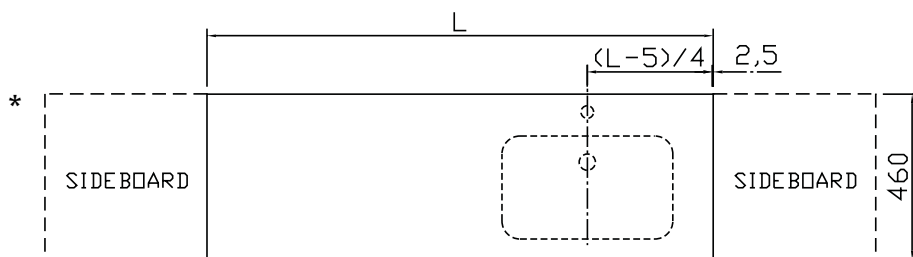

INFORMATIONS TECHNIQUES - SQUARE 460MM F26

SQUARE solid surface (S1/S2/S3/S4/S5/S6/S7) - tables-vasques - vue de dessus

Le système trop-plein du type XXAK 177 est livré standard pour tables-vasques solid surface types S1, S2, S4 et W5. A combiner de préférence avec un siphon compact du type XXAK 134 (voir couverture dépliant arrière).

Les vasques type S6 et S7 sont livrées standard avec le vidange pop-up sans trop-plein du type XXAK 184 (voir page 330).