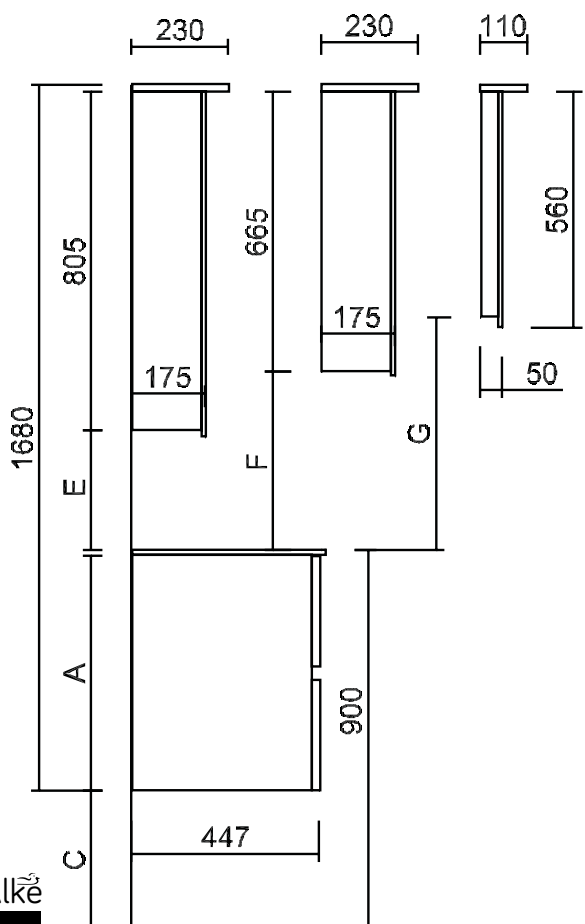

SQUARE solid surface (S6) - dessin d'installation - vue de face et vue de côté

ATTENTION ! Pour un meuble avec 2 vasques l'arrivée et la vidange sont prévues à la même hauteur centrées en dessous de chaque vasque.

Vue de dessus tables vasques en solid surface - voire page 378

Solid surface (S6) - sans trop-plein épaisseur 15mm - profondeur 460mm

Type	A	B	C	D	E	F	G	H
SANS POIGN.	560	2008	328	328	285	425	555	655
SANS POIGN.	399	2008	489	328	285	425	555	705
SANS POIGN.	295	2008	593	328	285	425	555	705
SANS POIGN.	267	2008	621	328	285	425	555	705
FARM	532	2036	356	356	313	453	583	655
FARM	399	2036	489	356	313	453	583	705
FARM	267	2036	621	356	313	453	583	705

Sans bandeau led les mesures E, F et G deviennent 18mm plus grandes
S6 seulement en combinaison avec un robinet mural ou avec Water Mirror

Solid surface (S6) - avec trop-plein type XXAK177 épaisseur 15mm - profondeur 460mm

Type	A	B	C	D	E	F	G	H
SANS POIGN.	560	2008	328	328	285	425	555	615
SANS POIGN.	399	2008	489	328	285	425	555	670
SANS POIGN.	295	2008	593	328	285	425	555	670
SANS POIGN.	267	2008	621	328	285	425	555	670
FARM	532	2036	356	356	313	453	583	615
FARM	399	2036	489	356	313	453	583	670
FARM	267	2036	621	356	313	453	583	670

Sans bandeau led les mesures E, F et G deviennent 18mm plus grandes.
S6 seulement en combinaison avec un robinet mural ou avec Water Mirror