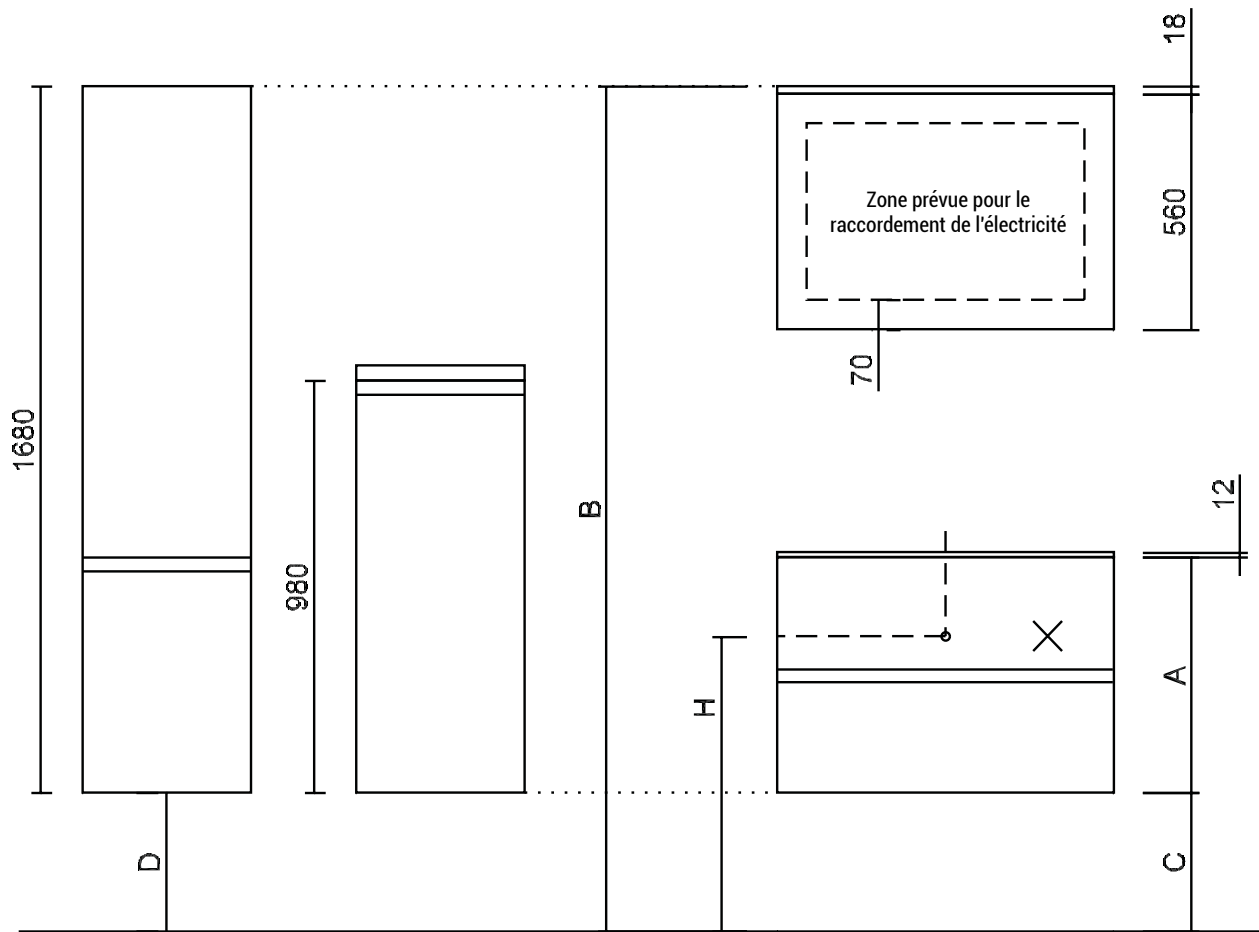

SQUARE solid surface (S7) - dessin d'installation - vue de face et vue de côté

ATTENTION ! Pour un meuble avec 2 vasques l'arrivée et la vidange sont prévues à la même hauteur centrées en dessous de chaque vasque.

Vue de dessus tables vasques en solid surface - voir page 378

Solid surface (S7) épaisseur 15mm - profondeur 460mm								
Type	A	B	C	D	E	F	G	H
SANS POIGN.	560	2008	328	328	285	425	555	700
SANS POIGN.	399	2008	489	328	285	425	555	755
SANS POIGN.	295	2008	593	328	285	425	555	755
SANS POIGN.	267	2008	621	328	285	425	555	755
FARM	532	2036	356	356	313	453	583	700
FARM	399	2036	489	356	313	453	583	755
FARM	267	2036	621	356	313	453	583	755

Sans bandeau led les mesures E, F et G deviennent 18mm plus grandes.
S6 seulement en combinaison avec un robinet mural ou avec Water Mirror