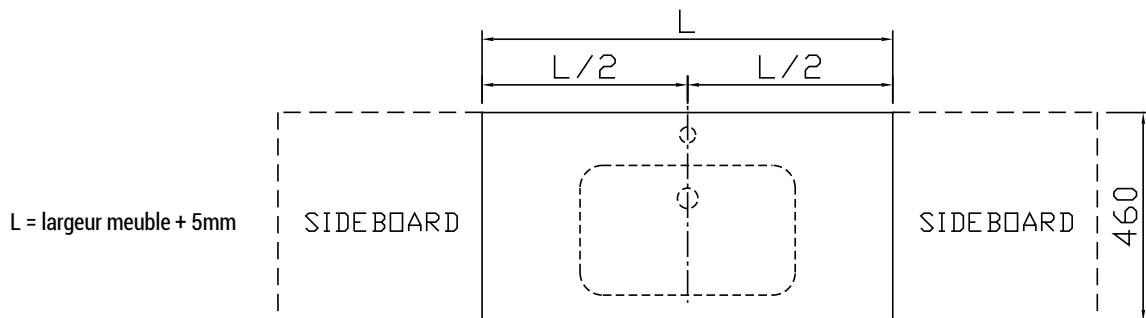

INFORMATIONS TECHNIQUES - SQUARE 460MM F26

SQUARE solid surface (S1/S2/S3/S4/S5/S6/S7) - tables-vasques - vue de dessus

Le système trop-plein du type XXAK 177 est livré standard pour tables-vasques solid surface types S1, S2, S4 et W5. A combiner de préférence avec un siphon compact du type XXAK 134 (voir couverture dépliant arrière).

Les vasques type S6 et S7 sont livrées standard avec le vidange pop-up sans trop-plein du type XXAK 184 (voir page 330).