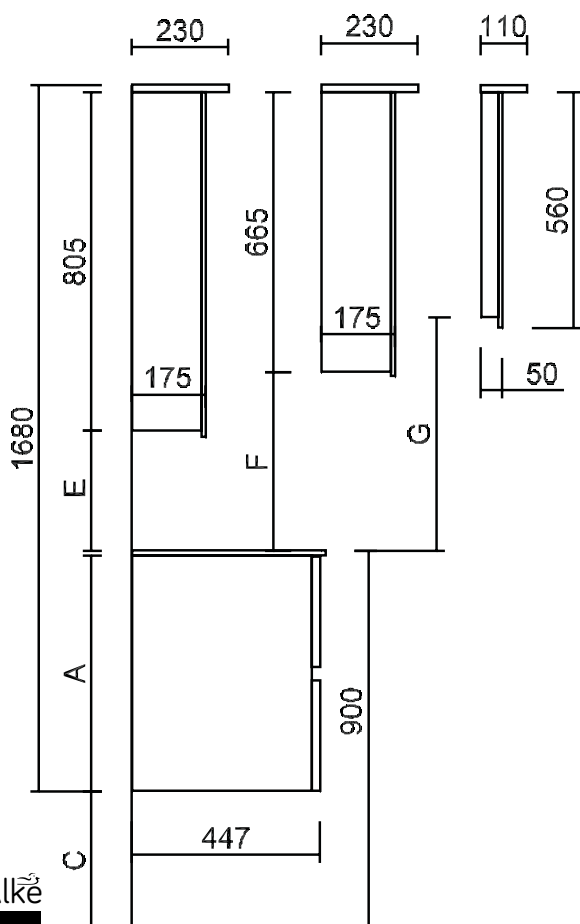

SQUARE solid surface (S1) - dessin d'installation - vue de face et vue de côté

ATTENTION ! Pour un meuble avec 2 vasques l'arrivée et la vidange sont prévues à la même hauteur centrées en dessous de chaque vasque.

Vue de dessus tables vasques en solid surface - voire page 378

Solid surface (S1) - sans trop-plein épaisseur 15mm - profondeur 460mm

Type	A	B	C	D	E	F	G	H
SANS POIGN.	560	2008	328	328	285	425	555	655
SANS POIGN.	399	2008	489	328	285	425	555	710
SANS POIGN.	295	2008	593	328	285	425	555	710
SANS POIGN.	267	2008	621	328	285	425	555	710
FARM	532	2036	356	356	313	453	583	655
FARM	399	2036	489	356	313	453	583	710
FARM	267	2036	621	356	313	453	583	710

Sans bandeau led les mesures E, F et G deviennent 18mm plus grandes.

Solid surface (S1) - avec trop-plein type XXAK177 épaisseur 15mm - profondeur 460mm

Type	A	B	C	D	E	F	G	H
SANS POIGN.	560	2008	328	328	285	425	555	595
SANS POIGN.	399	2008	489	328	285	425	555	650
SANS POIGN.	295	2008	593	328	285	425	555	650
SANS POIGN.	267	2008	621	328	285	425	555	650
FARM	532	2036	356	356	313	453	583	595
FARM	399	2036	489	356	313	453	583	650
FARM	267	2036	621	356	313	453	583	650

Sans bandeau led les mesures E, F et G deviennent 18mm plus grandes.

SQUARE solid surface (S2) - dessin d'installation - vue de face et vue de côté

ATTENTION ! Pour un meuble avec 2 vasques l'arrivée et la vidange sont prévues à la même hauteur centrées en dessous de chaque vasque.