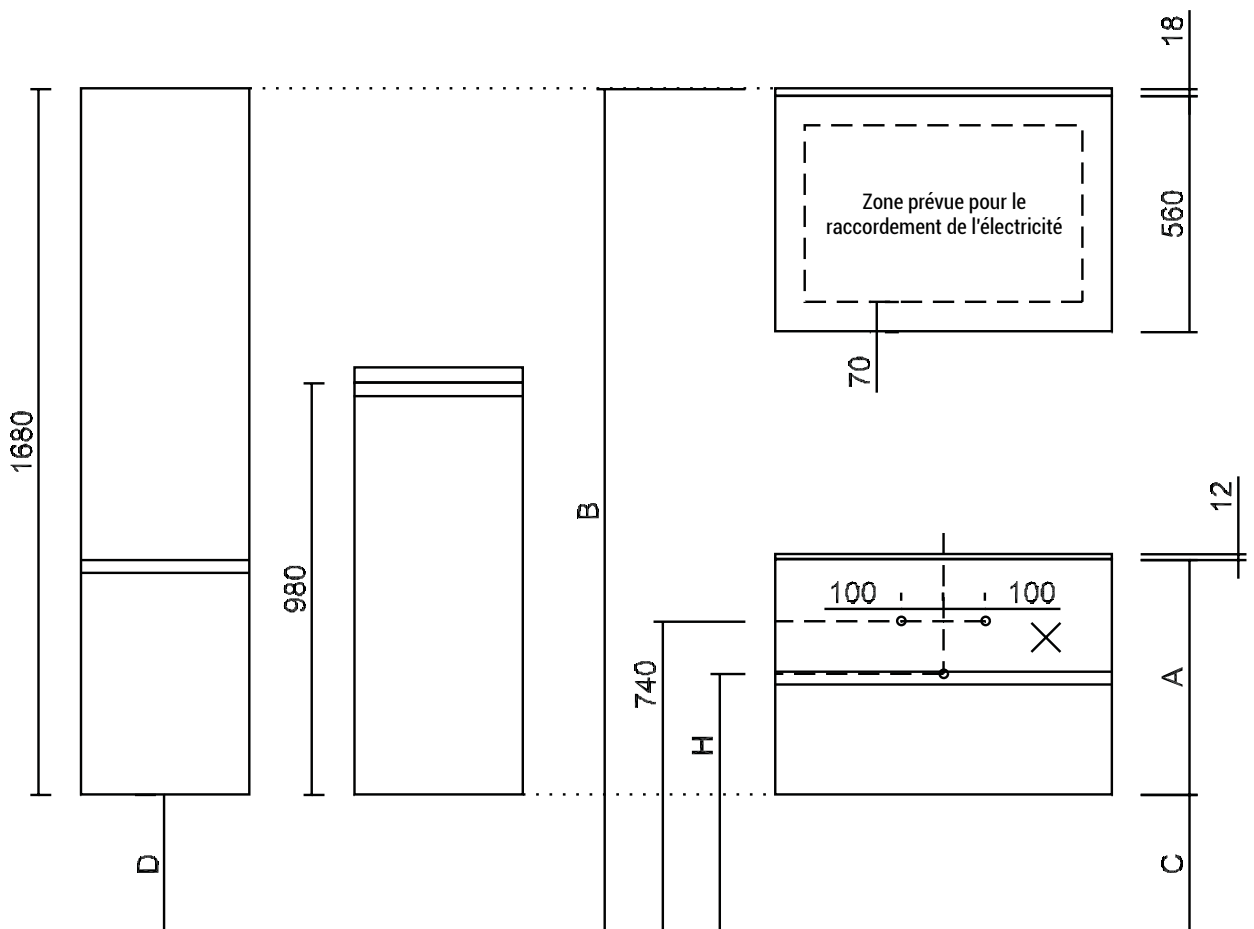

SQUARE solid surface (S1) - dessin d'installation - vue de face et vue de côté

ATTENTION ! Pour un meuble avec 2 vasques l'arrivée et la vidange sont prévues à la même hauteur centrées en dessous de chaque vasque.

Sans bandeau led les mesures E, F et G deviennent 18mm plus grandes.

SQUARE solid surface (S2) - dessin d'installation - vue de face et vue de côté

ATTENTION ! Pour un meuble avec 2 vasques l'arrivée et la vidange sont prévues à la même hauteur centrées en dessous de chaque vasque.

Sans bandeau led les mesures E, F et G deviennent 18mm plus grandes.

SQUARE solid surface (S3) - dessin d'installation - vue de face et vue de côté

ATTENTION ! Pour un meuble avec 2 vasques l'arrivée et la vidange sont prévue à la même hauteur centrées en dessous de chaque vasque.

Sans bandeau led les mesures E, F et G deviennent 18mm plus grandes
S3 seulement en combinaison avec un robinet mural ou avec Water Mirror

SQUARE solid surface (S4) - dessin d'installation - vue de face et vue de côté