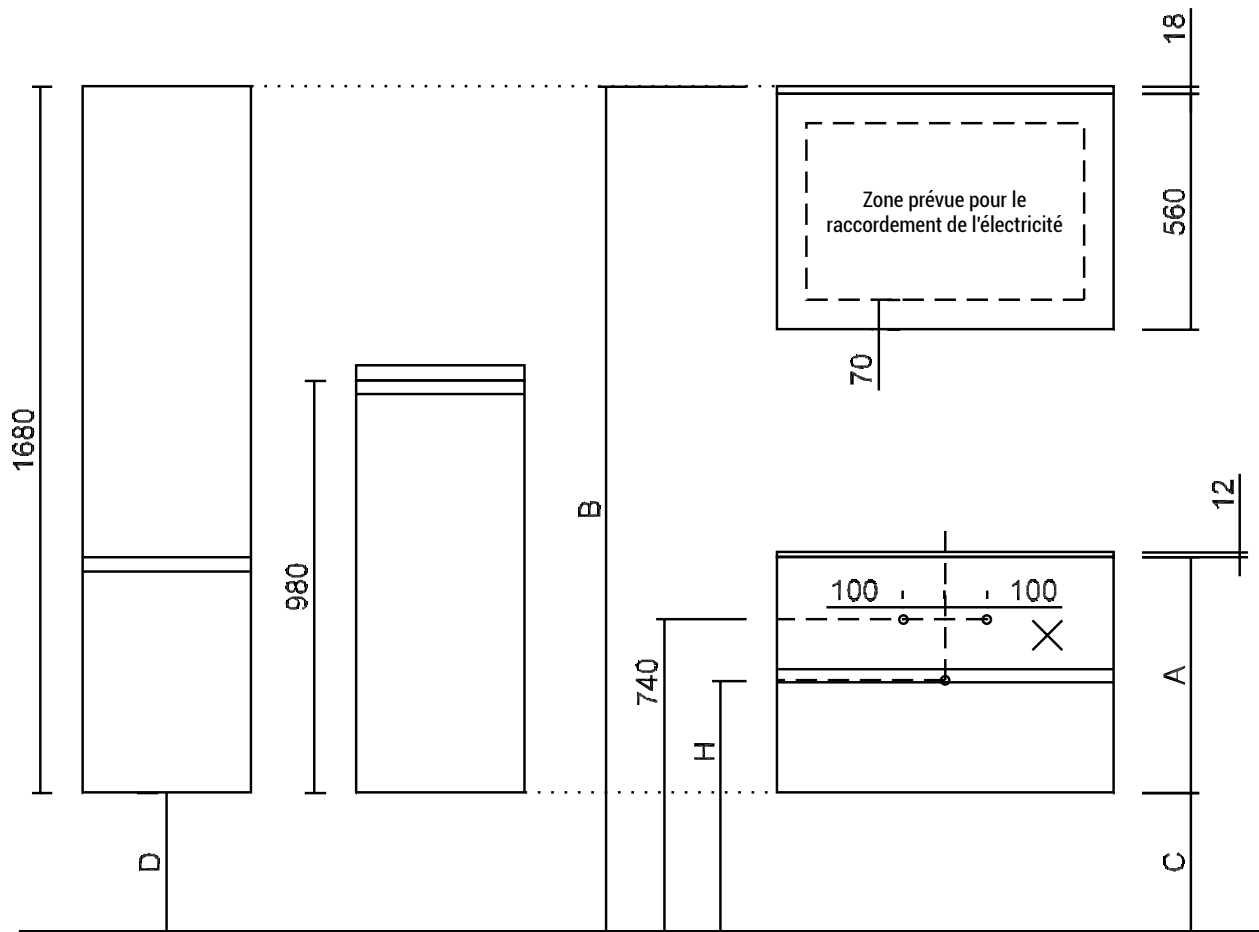

SQUARE solid surface (S1) - dessin d'installation - vue de face et vue de côté

ATTENTION ! Pour un meuble avec 2 vasques l'arrivée et la vidange sont prévues à la même hauteur centrées en dessous de chaque vasque.

Vue de dessus tables vasques en solid surface - voire page 378

Solid surface (S1) - sans trop-plein épaisseur 15mm - profondeur 460mm

Type	A	B	C	D	E	F	G	H
SANS POIGN.	560	2008	328	328	285	425	555	655
SANS POIGN.	399	2008	489	328	285	425	555	710
SANS POIGN.	295	2008	593	328	285	425	555	710
SANS POIGN.	267	2008	621	328	285	425	555	710
FARM	532	2036	356	356	313	453	583	655
FARM	399	2036	489	356	313	453	583	710
FARM	267	2036	621	356	313	453	583	710

Sans bandeau led les mesures E, F et G deviennent 18mm plus grandes.

Solid surface (S1) - avec trop-plein type XXAK177 épaisseur 15mm - profondeur 460mm

Type	A	B	C	D	E	F	G	H
SANS POIGN.	560	2008	328	328	285	425	555	595
SANS POIGN.	399	2008	489	328	285	425	555	650
SANS POIGN.	295	2008	593	328	285	425	555	650
SANS POIGN.	267	2008	621	328	285	425	555	650
FARM	532	2036	356	356	313	453	583	595
FARM	399	2036	489	356	313	453	583	650
FARM	267	2036	621	356	313	453	583	650

Sans bandeau led les mesures E, F et G deviennent 18mm plus grandes.

SQUARE solid surface (S2) - dessin d'installation - vue de face et vue de côté

ATTENTION ! Pour un meuble avec 2 vasques l'arrivée et la vidange sont prévues à la même hauteur centrées en dessous de chaque vasque.