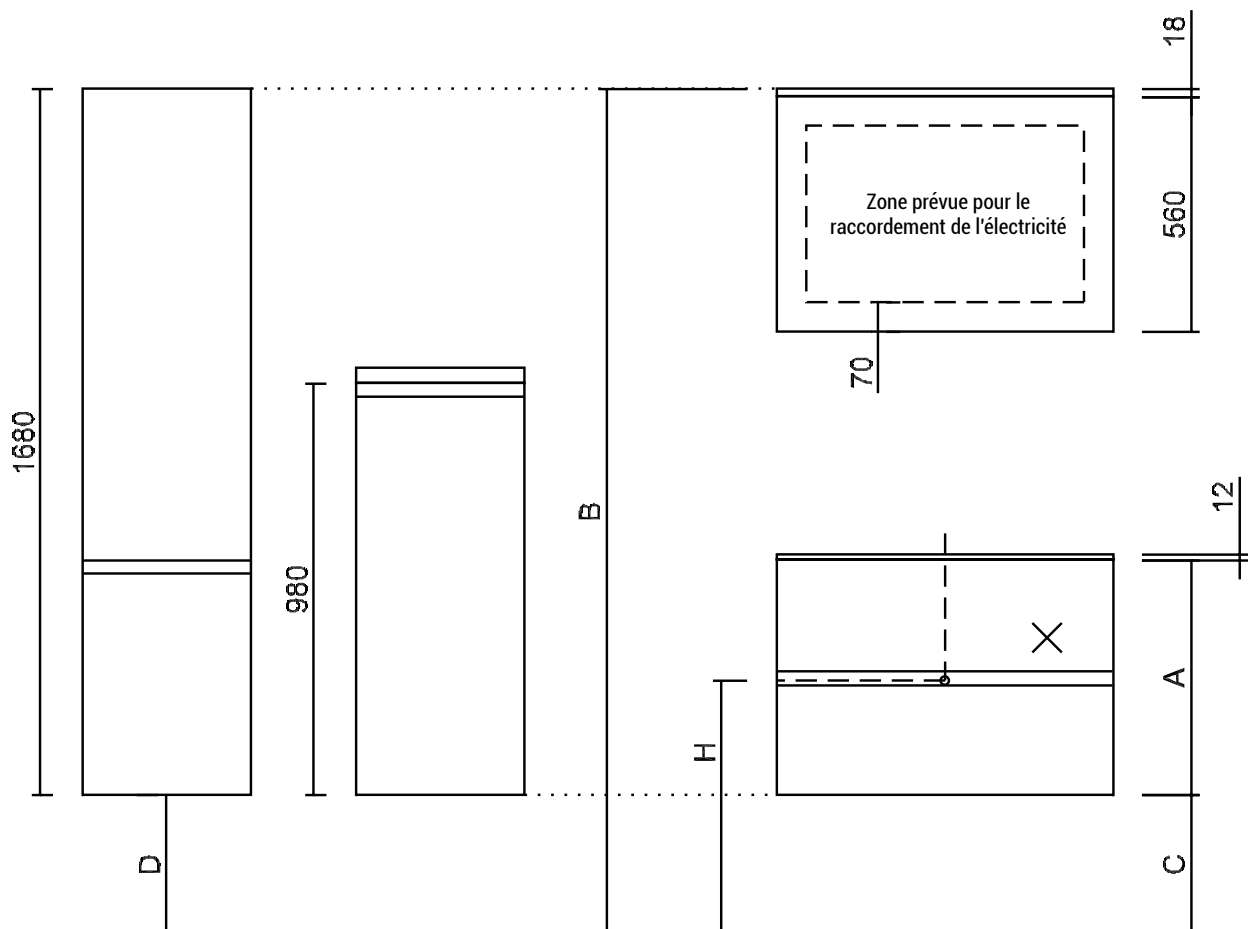

SQUARE solid surface (S1) - dessin d'installation - vue de face et vue de côté

ATTENTION ! Pour un meuble avec 2 vasques l'arrivée et la vidange sont prévues à la même hauteur centrées en dessous de chaque vasque.

ATTENTION ! Pour un meuble avec 2 vasques l'arrivée et la vidange sont prévues à la même hauteur centrées en dessous de chaque vasque.

Vue de dessus tables vasques en solid surface - voir page 378

Solid surface (S4) - sans trop-plein épaisseur 15mm - profondeur 460mm

Sans bandeau led les mesures E, F et G deviennent 18mm plus grandes.

Solid surface (S4) - avec trop-plein type XXAK177 épaisseur 15mm - profondeur 460mm

Type	A	B	C	D	E	F	G	H
SANS POIGN.	560	2008	328	328	285	425	555	615
SANS POIGN.	399	2008	489	328	285	425	555	670
SANS POIGN.	295	2008	593	328	285	425	555	670
SANS POIGN.	267	2008	621	328	285	425	555	670
FARM	532	2036	356	356	313	453	583	615
FARM	399	2036	489	356	313	453	583	670
FARM	267	2036	621	356	313	453	583	670

Sans bandeau led les mesures E, F et G deviennent 18mm plus grandes.

SQUARE solid surface (S5) - dessin d'installation - vue de face et vue de côté

ATTENTION ! Pour un meuble avec 2 vasques l'arrivée et la vidange sont prévues à la même hauteur centrées en dessous de chaque vasque.