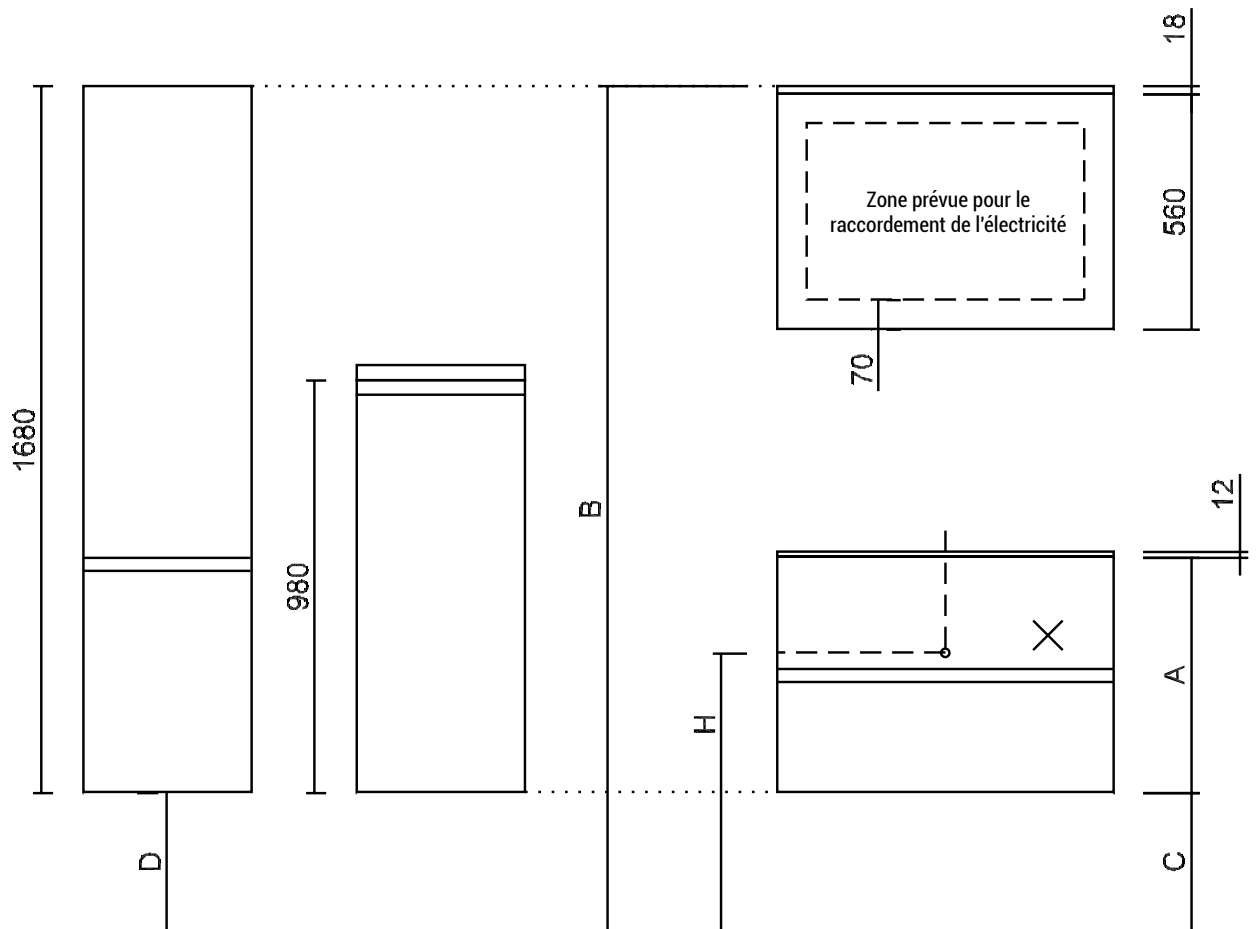

SQUARE solid surface (S1) - dessin d'installation - vue de face et vue de côté

ATTENTION ! Pour un meuble avec 2 vasques l'arrivée et la vidange sont prévues à la même hauteur centrées en dessous de chaque vasque.

Sans bandeau led les mesures E, F et G deviennent 18mm plus grandes.

SQUARE solid surface (S2) - dessin d'installation - vue de face et vue de côté

ATTENTION ! Pour un meuble avec 2 vasques l'arrivée et la vidange sont prévues à la même hauteur centrées en dessous de chaque vasque.

Sans bandeau led les mesures E, F et G deviennent 18mm plus grandes.

Solid surface (S2) - avec trop-plein type XXAK177 épaisseur 15mm - profondeur 460mm

Type	A	B	C	D	E	F	G	H
SANS POIGN.	560	2008	328	328	285	425	555	595
SANS POIGN.	399	2008	489	328	285	425	555	650
SANS POIGN.	295	2008	593	328	285	425	555	650
SANS POIGN.	267	2008	621	328	285	425	555	650
FARM	532	2036	356	356	313	453	583	595
FARM	399	2036	489	356	313	453	583	650
FARM	267	2036	621	356	313	453	583	650

Sans bandeau led les mesures E, F et G deviennent 18mm plus grandes.

SQUARE solid surface (S3) - dessin d'installation - vue de face et vue de côté

ATTENTION ! Pour un meuble avec 2 vasques l'arrivée et la vidange sont prévue à la même hauteur centrées en dessous de chaque vasque.