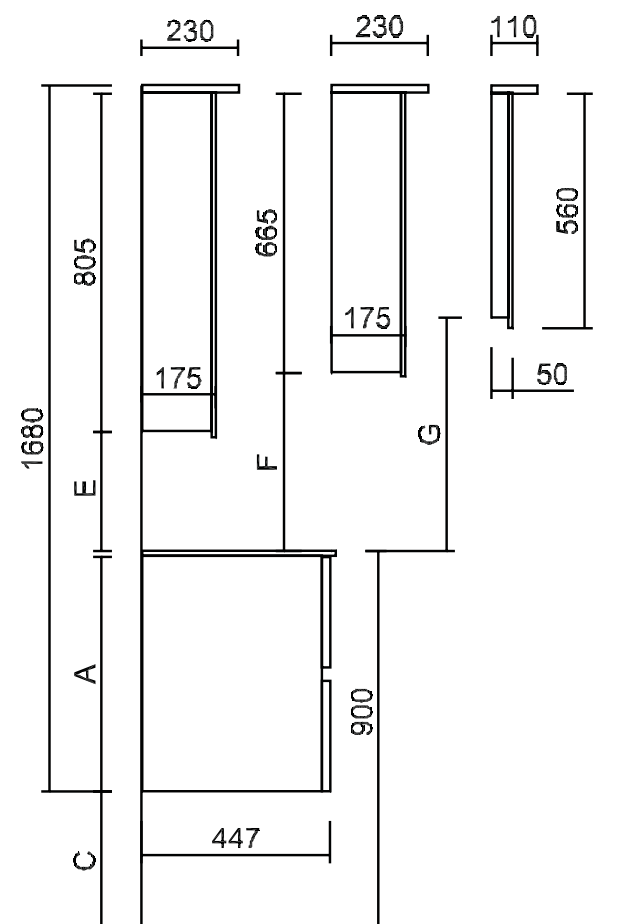

Sans bandeau led les mesures E, F et G deviennent 18mm plus grandes.

Solid surface (S1) - avec trop-plein type XXAK177 épaisseur 15mm - profondeur 460mm

Type	A	B	C	D	E	F	G	H
SANS POIGN.	560	2008	328	328	285	425	555	595
SANS POIGN.	399	2008	489	328	285	425	555	650
SANS POIGN.	295	2008	593	328	285	425	555	650
SANS POIGN.	267	2008	621	328	285	425	555	650
FARM	532	2036	356	356	313	453	583	595
FARM	399	2036	489	356	313	453	583	650
FARM	267	2036	621	356	313	453	583	650

ATTENTION ! Pour un meuble avec 2 vasques l'arrivée et la vidange sont prévues à la même hauteur centrées en dessous de chaque vasque.

Vue de dessus tables vasques en solid surface - voir page 378

Solid surface (S4) - sans trop-plein épaisseur 15mm - profondeur 460mm

Sans bandeau led les mesures E, F et G deviennent 18mm plus grandes.

Solid surface (S4) - avec trop-plein type XXAK177 épaisseur 15mm - profondeur 460mm

Type	A	B	C	D	E	F	G	H
SANS POIGN.	560	2008	328	328	285	425	555	615
SANS POIGN.	399	2008	489	328	285	425	555	670
SANS POIGN.	295	2008	593	328	285	425	555	670
SANS POIGN.	267	2008	621	328	285	425	555	670
FARM	532	2036	356	356	313	453	583	615
FARM	399	2036	489	356	313	453	583	670
FARM	267	2036	621	356	313	453	583	670

Sans bandeau led les mesures E, F et G deviennent 18mm plus grandes.

SQUARE solid surface (S5) - dessin d'installation - vue de face et vue de côté

ATTENTION ! Pour un meuble avec 2 vasques l'arrivée et la vidange sont prévues à la même hauteur centrées en dessous de chaque vasque.