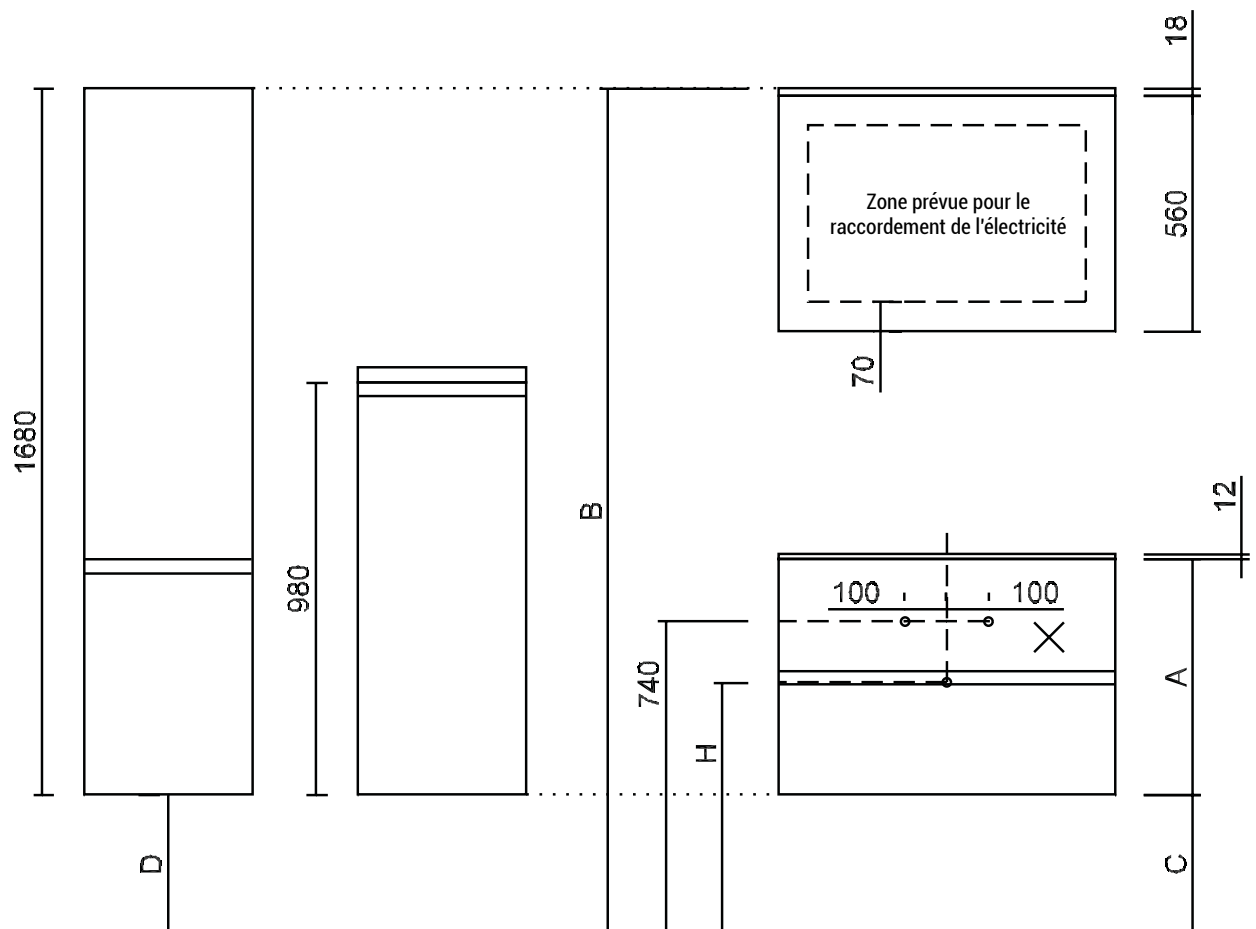

SQUARE solid surface (S1) - dessin d'installation - vue de face et vue de côté

ATTENTION ! Pour un meuble avec 2 vasques l'arrivée et la vidange sont prévues à la même hauteur centrées en dessous de chaque vasque.

Vue de dessus tables vasques en solid surface - voire page 378

Solid surface (S1) - sans trop-plein épaisseur 15mm - profondeur 460mm

Type	A	B	C	D	E	F	G	H
SANS POIGN.	560	2008	328	328	285	425	555	655
SANS POIGN.	399	2008	489	328	285	425	555	710
SANS POIGN.	295	2008	593	328	285	425	555	710
SANS POIGN.	267	2008	621	328	285	425	555	710
FARM	532	2036	356	356	313	453	583	655
FARM	399	2036	489	356	313	453	583	710
FARM	267	2036	621	356	313	453	583	710

Sans bandeau led les mesures E, F et G deviennent 18mm plus grandes.

Solid surface (S1) - avec trop-plein type XXAK177 épaisseur 15mm - profondeur 460mm

Type	A	B	C	D	E	F	G	H
SANS POIGN.	560	2008	328	328	285	425	555	595
SANS POIGN.	399	2008	489	328	285	425	555	650
SANS POIGN.	295	2008	593	328	285	425	555	650
SANS POIGN.	267	2008	621	328	285	425	555	650
FARM	532	2036	356	356	313	453	583	595
FARM	399	2036	489	356	313	453	583	650
FARM	267	2036	621	356	313	453	583	650

Sans bandeau led les mesures E, F et G deviennent 18mm plus grandes.

SQUARE solid surface (S2) - dessin d'installation - vue de face et vue de côté

ATTENTION ! Pour un meuble avec 2 vasques l'arrivée et la vidange sont prévues à la même hauteur centrées en dessous de chaque vasque.