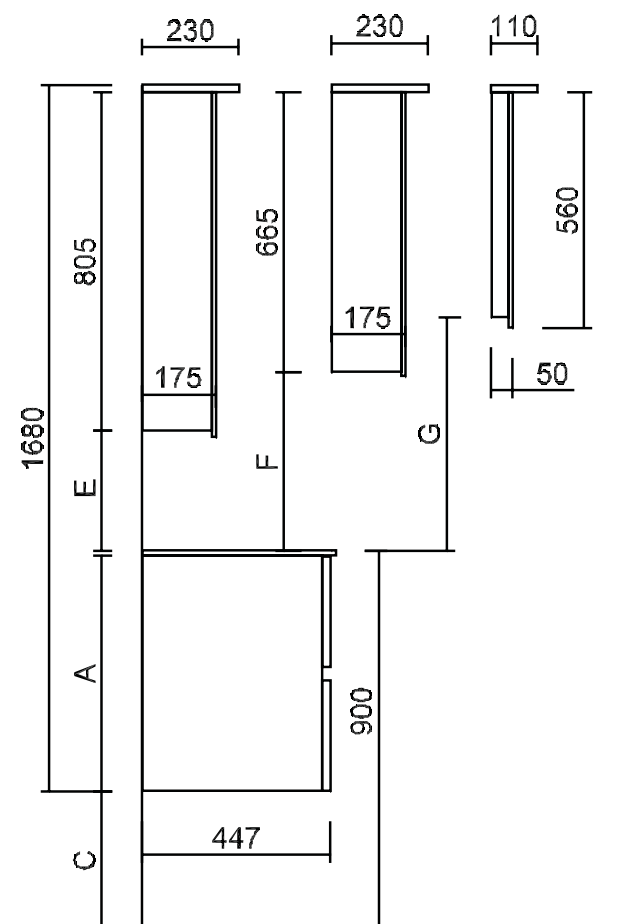

SQUARE solid surface (S1) - dessin d'installation - vue de face et vue de côté

ATTENTION ! Pour un meuble avec 2 vasques l'arrivée et la vidange sont prévues à la même hauteur centrées en dessous de chaque vasque.

Vue de dessus tables vasques en solid surface - voire page 378

Solid surface (S1) - sans trop-plein épaisseur 15mm - profondeur 460mm

Type	A	B	C	D	E	F	G	H
SANS POIGN.	560	2008	328	328	285	425	555	655
SANS POIGN.	399	2008	489	328	285	425	555	710
SANS POIGN.	295	2008	593	328	285	425	555	710
SANS POIGN.	267	2008	621	328	285	425	555	710
FARM	532	2036	356	356	313	453	583	655
FARM	399	2036	489	356	313	453	583	710
FARM	267	2036	621	356	313	453	583	710

Sans bandeau led les mesures E, F et G deviennent 18mm plus grandes.

Solid surface (S1) - avec trop-plein type XXAK177 épaisseur 15mm - profondeur 460mm

Type	A	B	C	D	E	F	G	H
SANS POIGN.	560	2008	328	328	285	425	555	595
SANS POIGN.	399	2008	489	328	285	425	555	650
SANS POIGN.	295	2008	593	328	285	425	555	650
SANS POIGN.	267	2008	621	328	285	425	555	650
FARM	532	2036	356	356	313	453	583	595
FARM	399	2036	489	356	313	453	583	650
FARM	267	2036	621	356	313	453	583	650

Sans bandeau led les mesures E, F et G deviennent 18mm plus grandes.

Solid surface (S2) - avec trop-plein type XXAK177 épaisseur 15mm - profondeur 460mm

Type	A	B	C	D	E	F	G	H
SANS POIGN.	560	2008	328	328	285	425	555	595
SANS POIGN.	399	2008	489	328	285	425	555	650
SANS POIGN.	295	2008	593	328	285	425	555	650
SANS POIGN.	267	2008	621	328	285	425	555	650
FARM	532	2036	356	356	313	453	583	595
FARM	399	2036	489	356	313	453	583	650
FARM	267	2036	621	356	313	453	583	650