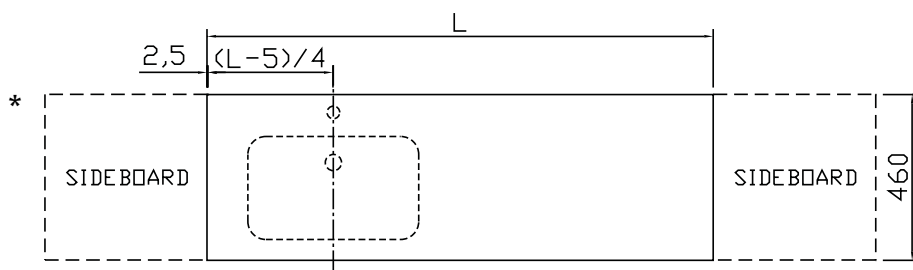

INFORMATIONS TECHNIQUES - SQUARE 460MM F26

SQUARE solid surface (S1/S2/S3/S4/S5/S6/S7) - tables-vasques - vue de dessus

Le système trop-plein du type XXAK 177 est livré standard pour tables-vasques solid surface types S1, S2, S4 et W5. A combiner de préférence avec un siphon compact du type XXAK 134 (voir couverture dépliant arrière).

Les vasques type S6 et S7 sont livrées standard avec le vidange pop-up sans trop-plein du type XXAK 184 (voir page 330).