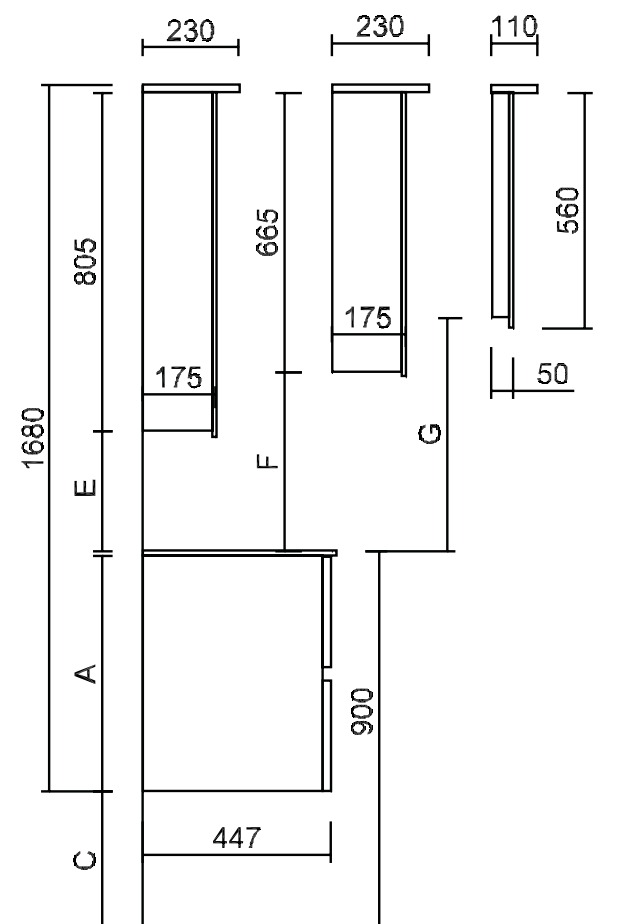

SQUARE solid surface (S7) - dessin d'installation - vue de face et vue de côté

ATTENTION ! Pour un meuble avec 2 vasques l'arrivée et la vidange sont prévues à la même hauteur centrées en dessous de chaque vasque.

Vue de dessus tables vasques en solid surface - voir page 378

Solid surface (S7) épaisseur 15mm - profondeur 460mm								
Type	A	B	C	D	E	F	G	H
SANS POIGN.	560	2008	328	328	285	425	555	700
SANS POIGN.	399	2008	489	328	285	425	555	755
SANS POIGN.	295	2008	593	328	285	425	555	755
SANS POIGN.	267	2008	621	328	285	425	555	755
FARM	532	2036	356	356	313	453	583	700
FARM	399	2036	489	356	313	453	583	755
FARM	267	2036	621	356	313	453	583	755

Sans bandeau led les mesures E, F et G deviennent 18mm plus grandes.
S6 seulement en combinaison avec un robinet mural ou avec Water Mirror