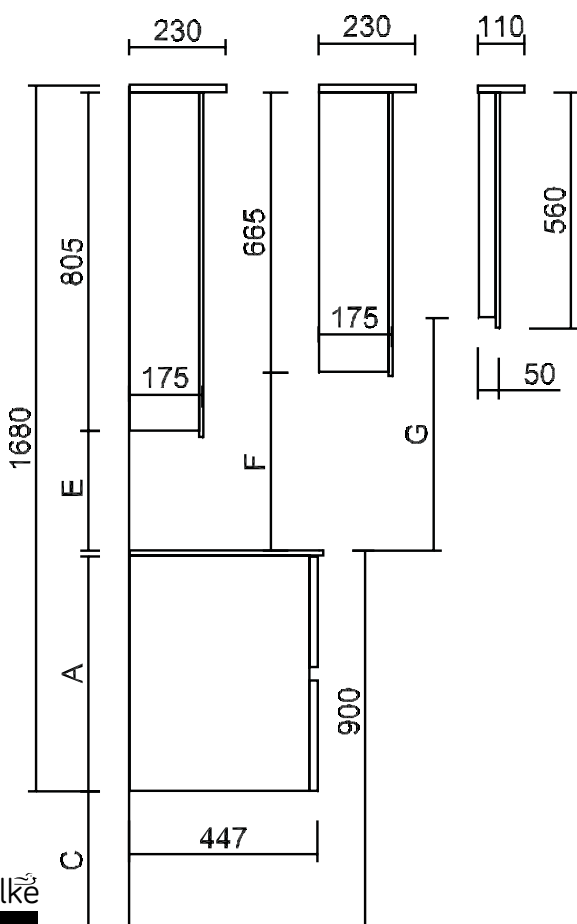

Solid surface (S4) - avec trop-plein type XXAK177 épaisseur 15mm - profondeur 460mm

Type	A	B	C	D	E	F	G	H
SANS POIGN.	560	2008	328	328	285	425	555	615
SANS POIGN.	399	2008	489	328	285	425	555	670
SANS POIGN.	295	2008	593	328	285	425	555	670
SANS POIGN.	267	2008	621	328	285	425	555	670
FARM	532	2036	356	356	313	453	583	615
FARM	399	2036	489	356	313	453	583	670
FARM	267	2036	621	356	313	453	583	670

Sans bandeau led les mesures E, F et G deviennent 18mm plus grandes.