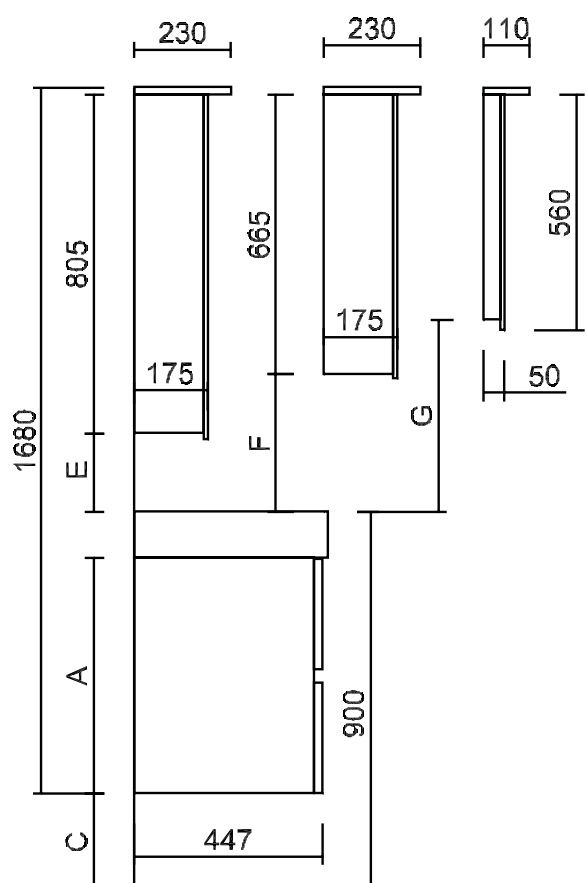

## SQUARE céramique (C5) - dessin d'installation - vue de face et vue de côté

ATTENTION ! Pour un meuble avec 2 vasques l'arrivée et la vidange sont prévue à la même hauteur centrées en dessous de chaque vasque.

Céramique (C5) épaisseur 110mm - profondeur 450mm								
Type	A	B	C	D	E	F	G	H
SANS POIGN.	560	1910	230	230	187	327	457	650
SANS POIGN.	399	1910	391	230	187	327	457	650
SANS POIGN.	295	1910	495	230	187	327	457	650
SANS POIGN.	267	1910	523	230	187	327	457	650
FARM	532	1938	258	258	215	355	485	650
FARM	399	1938	419	258	215	355	485	650
FARM	267	1938	551	258	215	355	485	650

Sans bandeau led les mesures E, F et G deviennent 18mm plus grandes.

## SQUARE céramique (C5) - tables-vasques - vue de dessus

Ce type de vasque contient un trop-plein intégré.