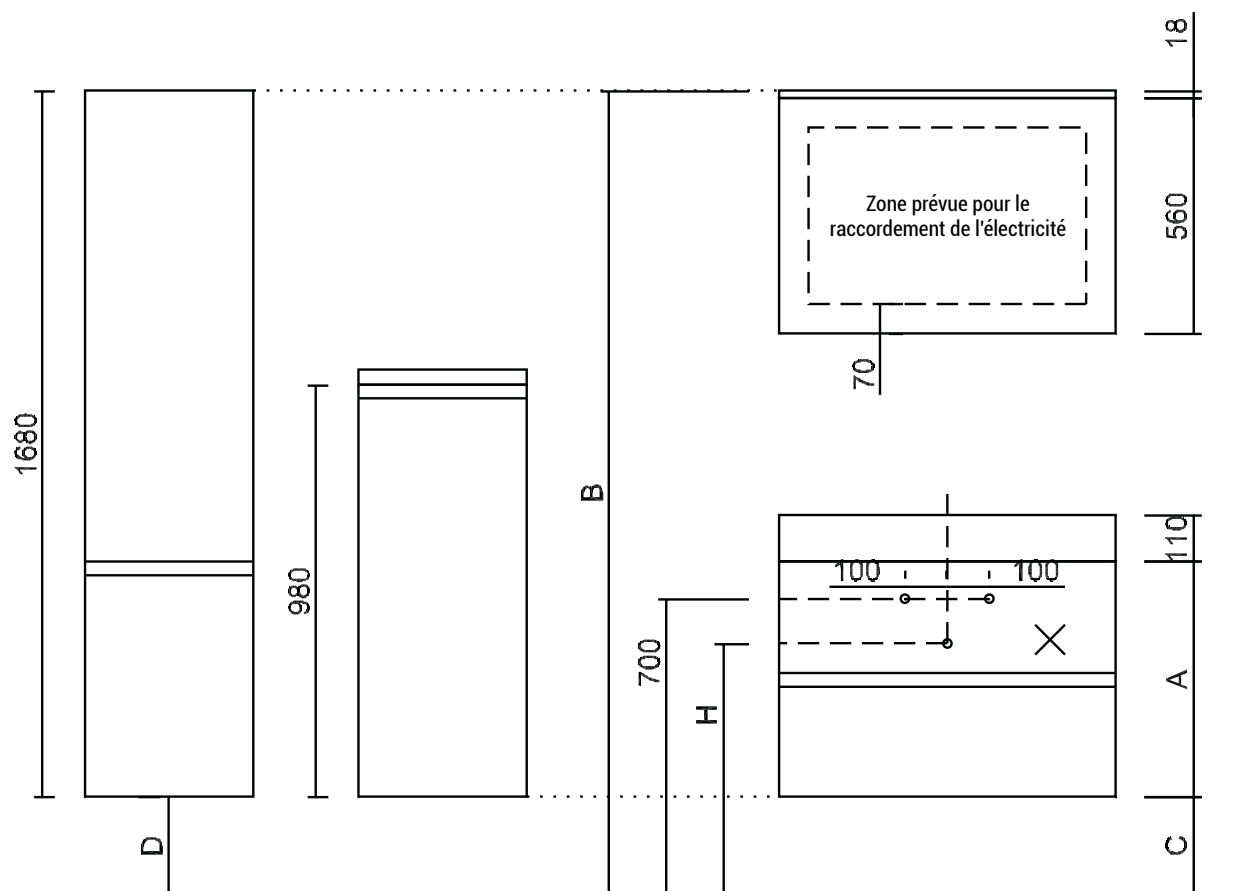

## SQUARE céramique (C5) - dessin d'installation - vue de face et vue de côté

ATTENTION ! Pour un meuble avec 2 vasques l'arrivée et la vidange sont prévue à la même hauteur centrées en dessous de chaque vasque.

Céramique (C5) épaisseur 110mm - profondeur 450mm								
Type	A	B	C	D	E	F	G	H
SANS POIGN.	560	1910	230	230	187	327	457	650
SANS POIGN.	399	1910	391	230	187	327	457	650
SANS POIGN.	295	1910	495	230	187	327	457	650
SANS POIGN.	267	1910	523	230	187	327	457	650
FARM	532	1938	258	258	215	355	485	650
FARM	399	1938	419	258	215	355	485	650
FARM	267	1938	551	258	215	355	485	650

Sans bandeau led les mesures E, F et G deviennent 18mm plus grandes.

## SQUARE céramique (C5) - tables-vasques - vue de dessus

Ce type de vasque contient un trop-plein intégré.