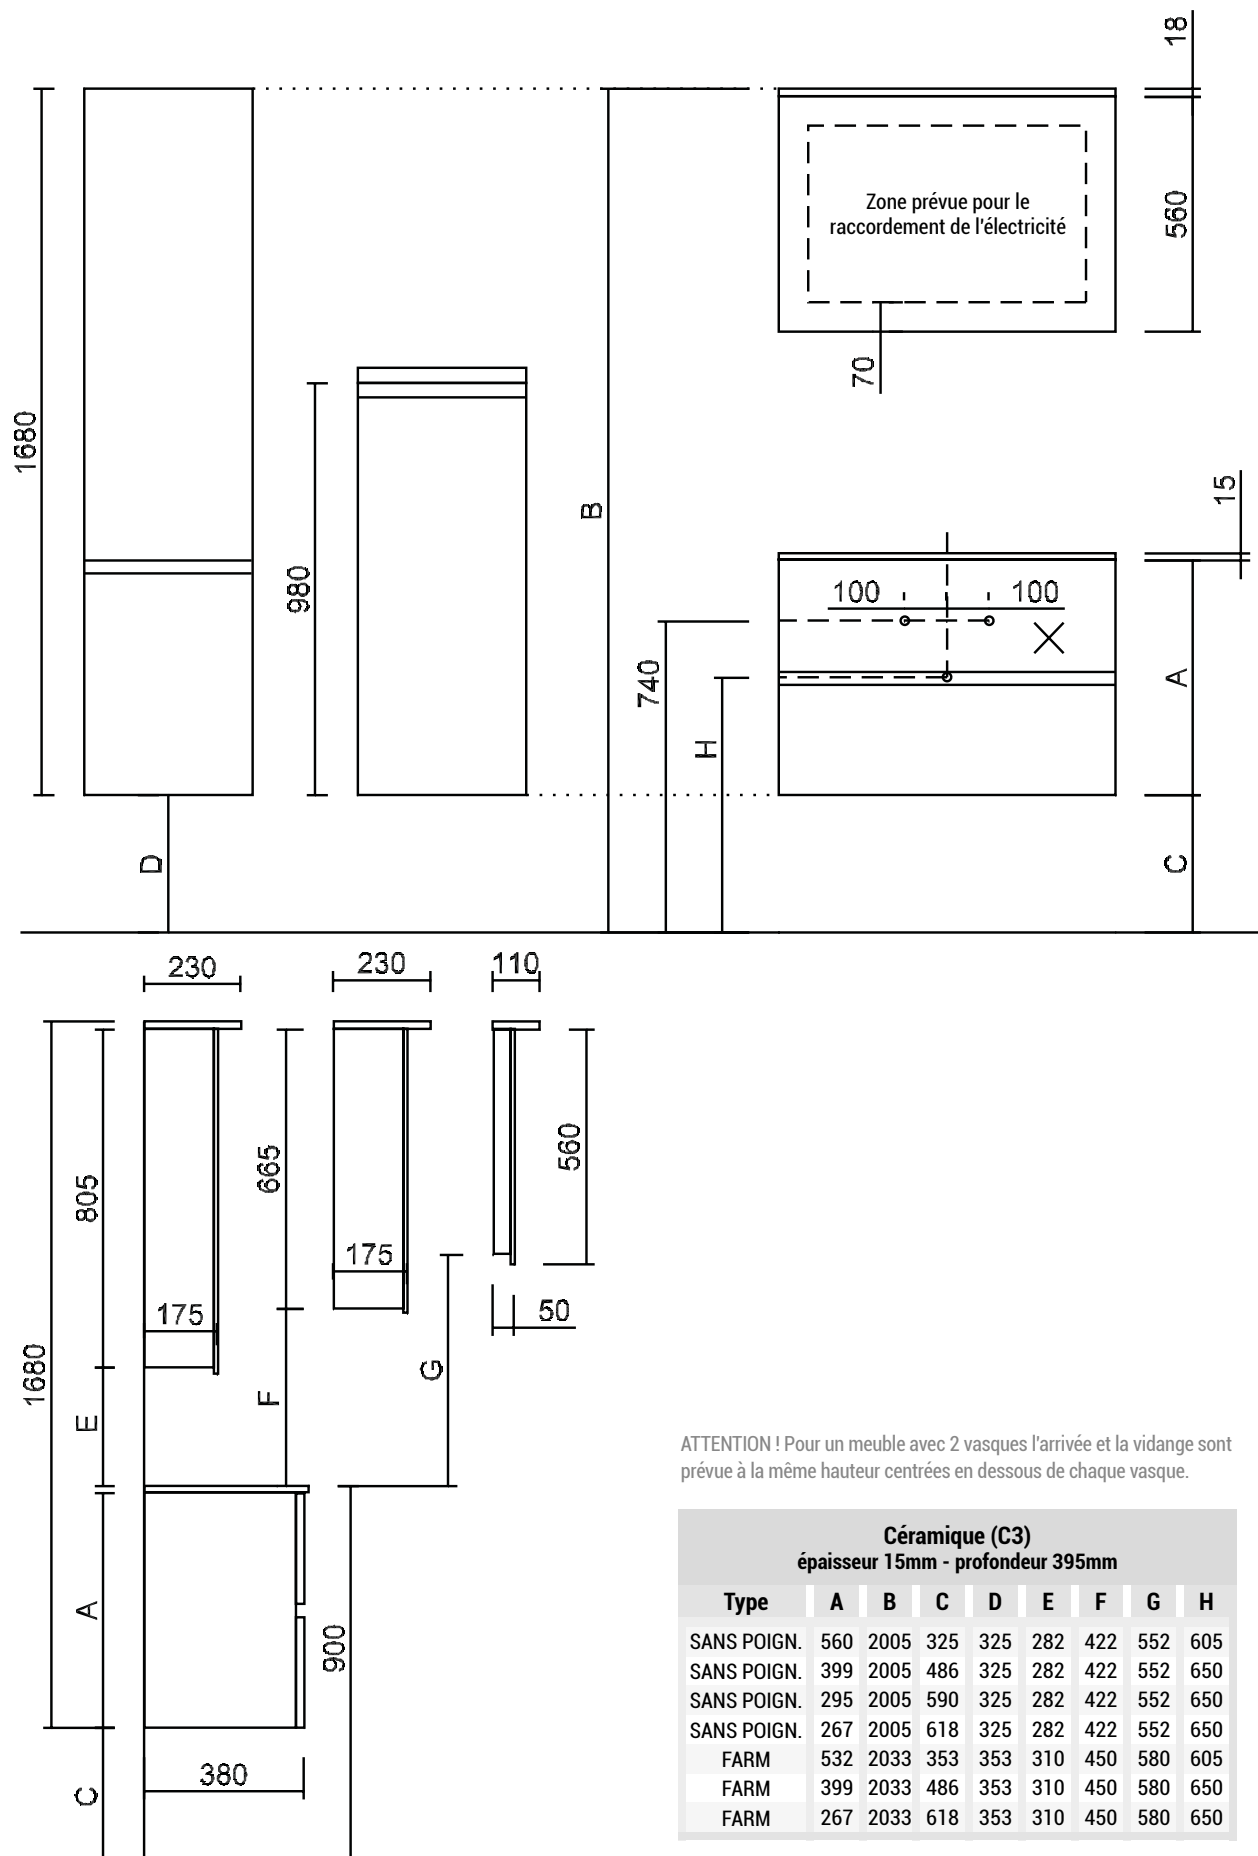

SQUARE céramique (C3) - dessin d'installation - vue de face et vue de côté

ATTENTION ! Pour un meuble avec 2 vasques l'arrivée et la vidange sont prévues à la même hauteur centrées en dessous de chaque vasque.

Céramique (C3) épaisseur 15mm - profondeur 395mm								
Type	A	B	C	D	E	F	G	H
SANS POIGN.	560	2005	325	325	282	422	552	605
SANS POIGN.	399	2005	486	325	282	422	552	650
SANS POIGN.	295	2005	590	325	282	422	552	650
SANS POIGN.	267	2005	618	325	282	422	552	650
FARM	532	2033	353	353	310	450	580	605
FARM	399	2033	486	353	310	450	580	650
FARM	267	2033	618	353	310	450	580	650

Sans bandeau led les mesures E, F et G deviennent 18mm plus grandes.

SQUARE céramique (C3) - tables-vasques - vue de dessus

Ce type de vasque contient un trop-plein intégré.