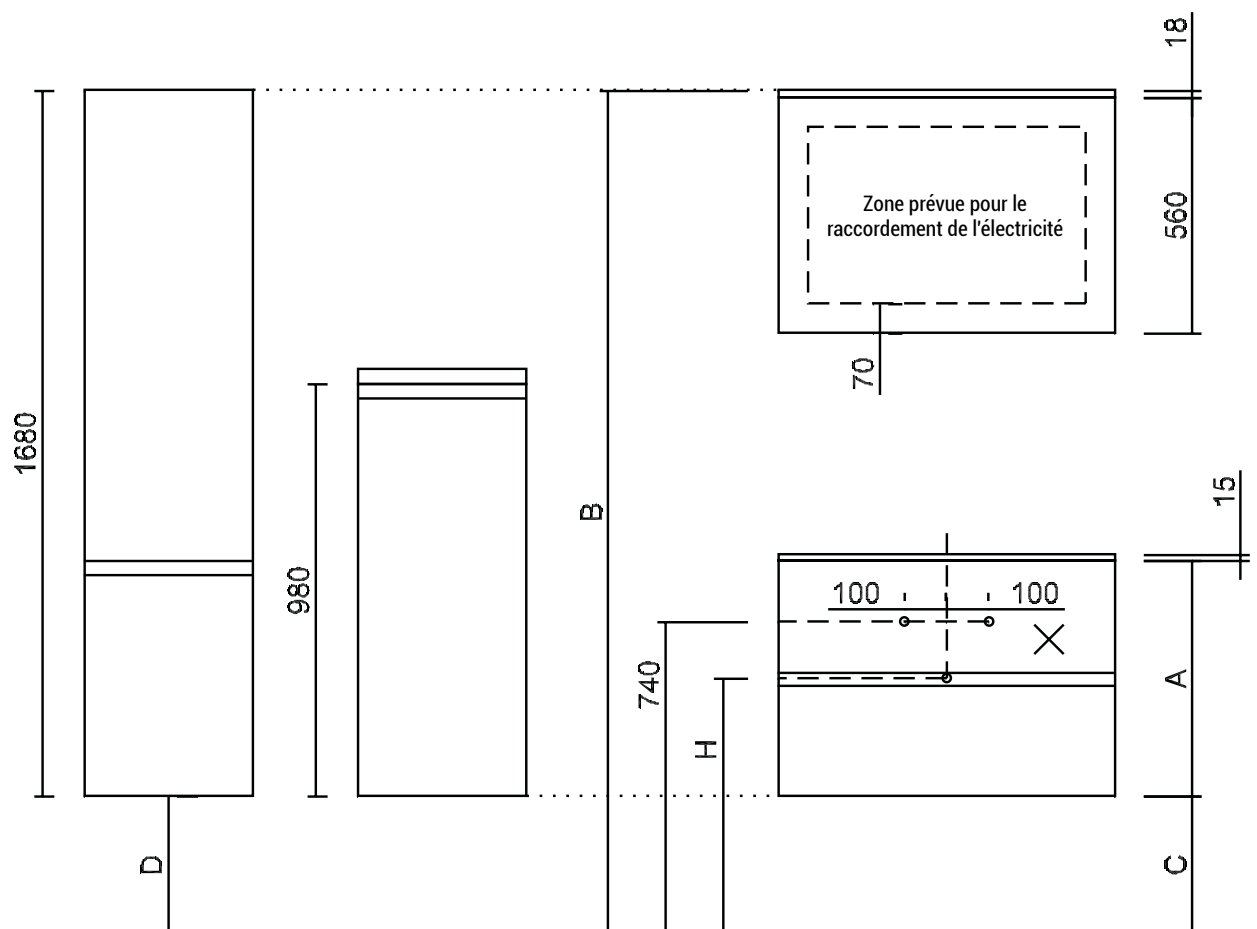

SQUARE céramique (C2) - dessin d'installation - vue de face et vue de côté

ATTENTION ! Pour un meuble avec 2 vasques l'arrivée et la vidange sont prévues à la même hauteur centrées en dessous de chaque vasque.

Céramique (C2) épaisseur 15mm - profondeur 460mm								
Type	A	B	C	D	E	F	G	H
SANS POIGN.	560	2005	325	325	282	422	552	605
SANS POIGN.	399	2005	486	325	282	422	552	650
SANS POIGN.	295	2005	590	325	282	422	552	650
SANS POIGN.	267	2005	618	325	282	422	552	650
FARM	532	2033	353	353	310	450	580	605
FARM	399	2033	486	353	310	450	580	650
FARM	267	2033	618	353	310	450	580	650

Sans bandeau led les mesures E, F et G deviennent 18mm plus grandes.

SQUARE céramique (C2) - tables-vasques - vue de dessus

Ce type de vasque contient un trop-plein intégré.