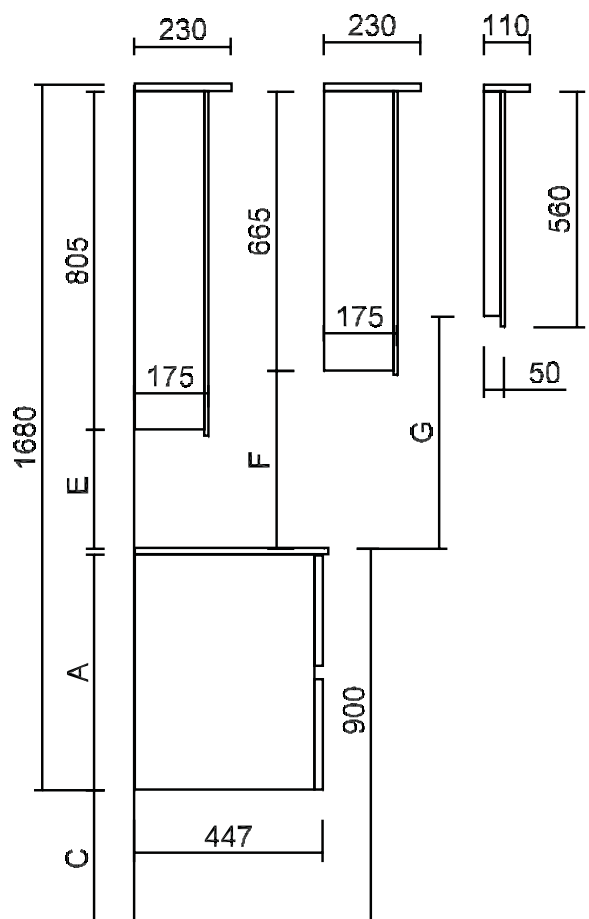

SQUARE céramique (C2) - dessin d'installation - vue de face et vue de côté

ATTENTION ! Pour un meuble avec 2 vasques l'arrivée et la vidange sont prévues à la même hauteur centrées en dessous de chaque vasque.

Céramique (C2) épaisseur 15mm - profondeur 460mm								
Type	A	B	C	D	E	F	G	H
SANS POIGN.	560	2005	325	325	282	422	552	605
SANS POIGN.	399	2005	486	325	282	422	552	650
SANS POIGN.	295	2005	590	325	282	422	552	650
SANS POIGN.	267	2005	618	325	282	422	552	650
FARM	532	2033	353	353	310	450	580	605
FARM	399	2033	486	353	310	450	580	650
FARM	267	2033	618	353	310	450	580	650

Sans bandeau led les mesures E, F et G deviennent 18mm plus grandes.

SQUARE céramique (C2) - tables-vasques - vue de dessus

Ce type de vasque contient un trop-plein intégré.