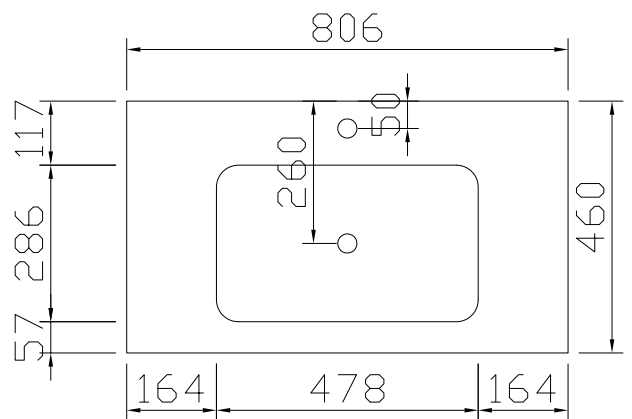

Alkē.be

PLAY
INFORMATION TECHNIQUE

DESSIN TECHNIQUE D'INSTALLATION • VUE DE FACE • VUE LATÉRALE

DIMENSIONS • PLAY

	A	B	C	D	E	F	G
C2	15mm	325mm	605mm	740mm	2005mm	422mm	552mm
M8 / M8M	15mm	325mm	605mm	740mm	2005mm	422mm	552mm
S4	12mm	328mm	675mm	740mm	2008mm	425mm	555mm

VUE DE DESSUS TABLES-VASQUES • PORCELAINE C2 • 1 VASQUE CENTRAL

60 • C2

80 • C2

VUE DE DESSUS TABLES-VASQUES • PORCELAINE C2 • 2 VASQUES

120 • C2

VUE DE DESSUS TABLES-VASQUES • M8 • 1 VASQUE CENTRAL

60 • M8

80 • M8

VUE DE DESSUS TABLES-VASQUES • M8 • 2 VASQUES

120 • M8

VUE DE DESSUS TABLES-VASQUES • SOLID SURFACE S4 • 1 VASQUE CENTRAL

80 • S4

VUE DE DESSUS TABLES-VASQUES • SOLID SURFACE S4 • 2 VASQUES

120 • S4