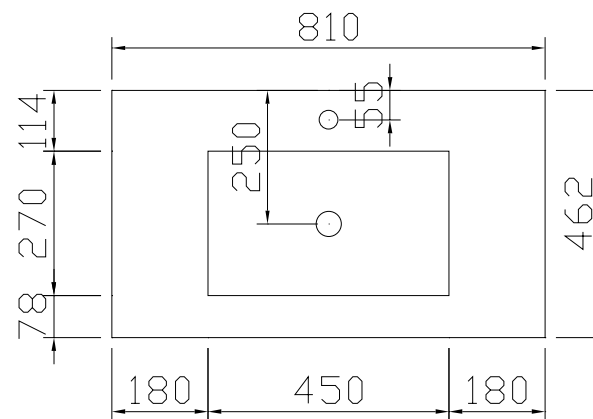

Alkē.be

PLAY
INFORMATION TECHNIQUE

DESSIN TECHNIQUE D'INSTALLATION • VUE DE FACE • VUE LATÉRALE

DIMENSIONS • PLAY

	A	B	C	D	E	F	G
C2	15mm	325mm	605mm	740mm	2005mm	422mm	552mm
M8 / M8M	15mm	325mm	605mm	740mm	2005mm	422mm	552mm
S4	12mm	328mm	675mm	740mm	2008mm	425mm	555mm

VUE DE DESSUS TABLES-VASQUES • PORCELAINE C2 • 1 VASQUE CENTRAL

60 • C2

80 • C2

VUE DE DESSUS TABLES-VASQUES • PORCELAINE C2 • 2 VASQUES

120 • C2

VUE DE DESSUS TABLES-VASQUES • M8 • 1 VASQUE CENTRAL

60 • M8

80 • M8

VUE DE DESSUS TABLES-VASQUES • M8 • 2 VASQUES

120 • M8

VUE DE DESSUS TABLES-VASQUES • SOLID SURFACE S4 • 1 VASQUE CENTRAL

80 • S4

VUE DE DESSUS TABLES-VASQUES • SOLID SURFACE S4 • 2 VASQUES

120 • S4