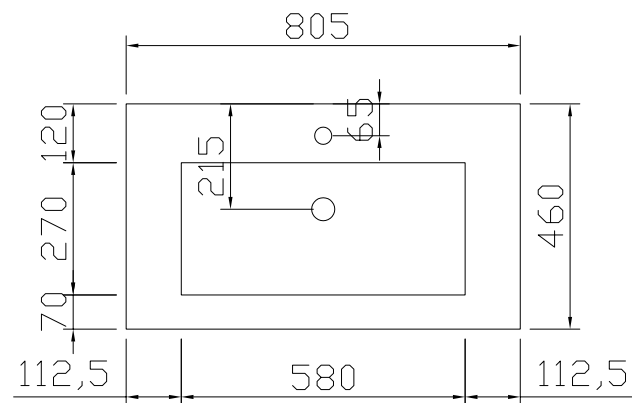

Alkē.be

PLAY
INFORMATION TECHNIQUE

DESSIN TECHNIQUE D'INSTALLATION • VUE DE FACE • VUE LATÉRALE

DIMENSIONS • PLAY

	A	B	C	D	E	F	G
C2	15mm	325mm	605mm	740mm	2005mm	422mm	552mm
M8 / M8M	15mm	325mm	605mm	740mm	2005mm	422mm	552mm
S4	12mm	328mm	675mm	740mm	2008mm	425mm	555mm

VUE DE DESSUS TABLES-VASQUES • PORCELAINE C2 • 1 VASQUE CENTRAL

60 • C2

80 • C2

VUE DE DESSUS TABLES-VASQUES • PORCELAINE C2 • 2 VASQUES

120 • C2

VUE DE DESSUS TABLES-VASQUES • M8 • 1 VASQUE CENTRAL

60 • M8

80 • M8

VUE DE DESSUS TABLES-VASQUES • M8 • 2 VASQUES

120 • M8

VUE DE DESSUS TABLES-VASQUES • SOLID SURFACE S4 • 1 VASQUE CENTRAL

80 • S4

VUE DE DESSUS TABLES-VASQUES • SOLID SURFACE S4 • 2 VASQUES

120 • S4