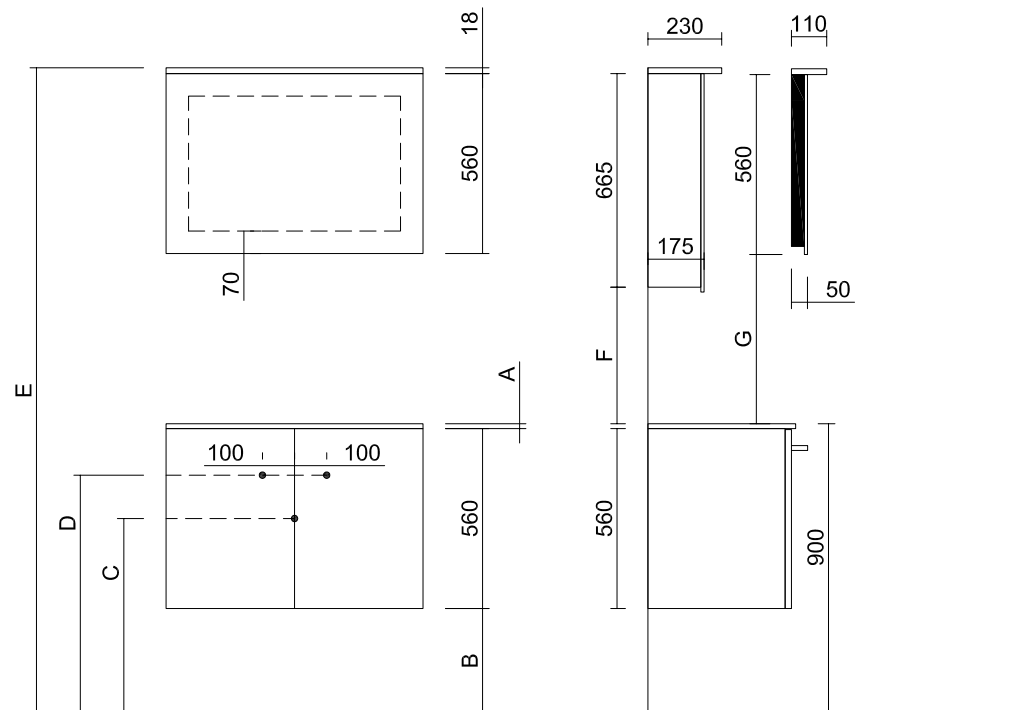

Alkē.be

PLAY
INFORMATION TECHNIQUE

DESSIN TECHNIQUE D'INSTALLATION • VUE DE FACE • VUE LATÉRALE

DIMENSIONS • PLAY

	A	B	C	D	E	F	G
C2	15mm	325mm	605mm	740mm	2005mm	422mm	552mm
M8 / M8M	15mm	325mm	605mm	740mm	2005mm	422mm	552mm
S4	12mm	328mm	675mm	740mm	2008mm	425mm	555mm

VUE DE DESSUS TABLES-VASQUES • PORCELAINE C2 • 1 VASQUE CENTRAL

60 • C2

80 • C2

VUE DE DESSUS TABLES-VASQUES • PORCELAINE C2 • 2 VASQUES

120 • C2

VUE DE DESSUS TABLES-VASQUES • M8 • 1 VASQUE CENTRAL

60 • M8

80 • M8

VUE DE DESSUS TABLES-VASQUES • M8 • 2 VASQUES

120 • M8

VUE DE DESSUS TABLES-VASQUES • SOLID SURFACE S4 • 1 VASQUE CENTRAL

80 • S4

VUE DE DESSUS TABLES-VASQUES • SOLID SURFACE S4 • 2 VASQUES

120 • S4