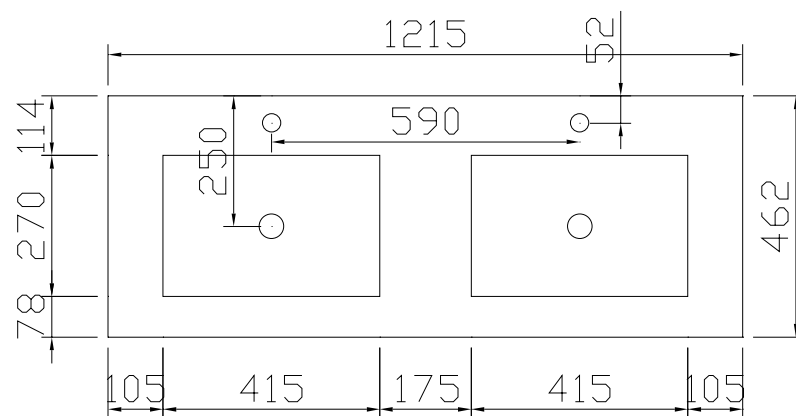

Alkē.be

PLAY
INFORMATION TECHNIQUE

DESSIN TECHNIQUE D'INSTALLATION • VUE DE FACE • VUE LATÉRALE

DIMENSIONS • PLAY

	A	B	C	D	E	F	G
C2	15mm	325mm	605mm	740mm	2005mm	422mm	552mm
M8 / M8M	15mm	325mm	605mm	740mm	2005mm	422mm	552mm
S4	12mm	328mm	675mm	740mm	2008mm	425mm	555mm

VUE DE DESSUS TABLES-VASQUES • PORCELAINE C2 • 1 VASQUE CENTRAL

60 • C2

80 • C2

VUE DE DESSUS TABLES-VASQUES • PORCELAINE C2 • 2 VASQUES

120 • C2

VUE DE DESSUS TABLES-VASQUES • M8 • 1 VASQUE CENTRAL

60 • M8

80 • M8

VUE DE DESSUS TABLES-VASQUES • M8 • 2 VASQUES

120 • M8

VUE DE DESSUS TABLES-VASQUES • SOLID SURFACE S4 • 1 VASQUE CENTRAL

80 • S4

VUE DE DESSUS TABLES-VASQUES • SOLID SURFACE S4 • 2 VASQUES

120 • S4