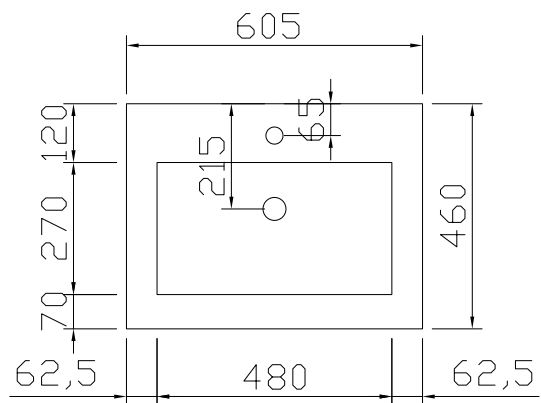

Alkē.be

PLAY
INFORMATION TECHNIQUE

DESSIN TECHNIQUE D'INSTALLATION • VUE DE FACE • VUE LATÉRALE

DIMENSIONS • PLAY

	A	B	C	D	E	F	G
C2	15mm	325mm	605mm	740mm	2005mm	422mm	552mm
M8 / M8M	15mm	325mm	605mm	740mm	2005mm	422mm	552mm
S4	12mm	328mm	675mm	740mm	2008mm	425mm	555mm

VUE DE DESSUS TABLES-VASQUES • PORCELAINE C2 • 1 VASQUE CENTRAL

60 • C2

80 • C2

VUE DE DESSUS TABLES-VASQUES • PORCELAINE C2 • 2 VASQUES

120 • C2

VUE DE DESSUS TABLES-VASQUES • M8 • 1 VASQUE CENTRAL

60 • M8

80 • M8

VUE DE DESSUS TABLES-VASQUES • M8 • 2 VASQUES

120 • M8

VUE DE DESSUS TABLES-VASQUES • SOLID SURFACE S4 • 1 VASQUE CENTRAL

80 • S4

VUE DE DESSUS TABLES-VASQUES • SOLID SURFACE S4 • 2 VASQUES

120 • S4