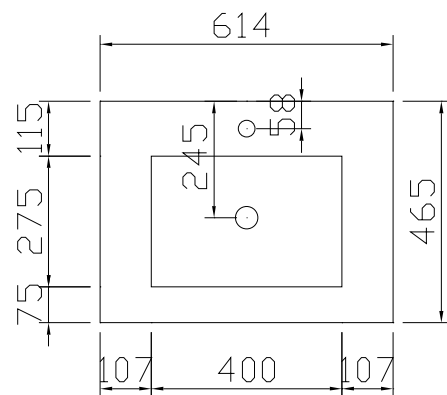

Alkē.be

PLAY
INFORMATION TECHNIQUE

DESSIN TECHNIQUE D'INSTALLATION • VUE DE FACE • VUE LATÉRALE

DIMENSIONS • PLAY

	A	B	C	D	E	F	G
C2	15mm	325mm	605mm	740mm	2005mm	422mm	552mm
M8 / M8M	15mm	325mm	605mm	740mm	2005mm	422mm	552mm
S4	12mm	328mm	675mm	740mm	2008mm	425mm	555mm

VUE DE DESSUS TABLES-VASQUES • PORCELAINE C2 • 1 VASQUE CENTRAL

60 • C2

80 • C2

VUE DE DESSUS TABLES-VASQUES • PORCELAINE C2 • 2 VASQUES

120 • C2

VUE DE DESSUS TABLES-VASQUES • M8 • 1 VASQUE CENTRAL

60 • M8

80 • M8

VUE DE DESSUS TABLES-VASQUES • M8 • 2 VASQUES

120 • M8

VUE DE DESSUS TABLES-VASQUES • SOLID SURFACE S4 • 1 VASQUE CENTRAL

80 • S4

VUE DE DESSUS TABLES-VASQUES • SOLID SURFACE S4 • 2 VASQUES

120 • S4