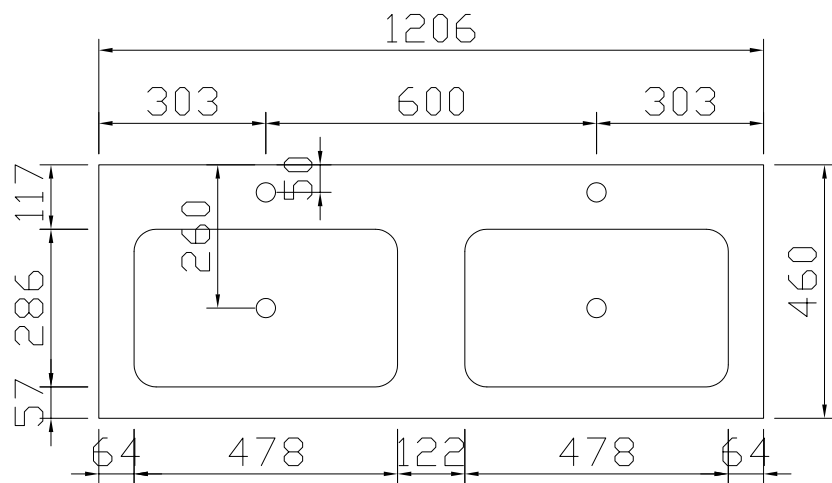

Alkē.be

PLAY
INFORMATION TECHNIQUE

DESSIN TECHNIQUE D'INSTALLATION • VUE DE FACE • VUE LATÉRALE

DIMENSIONS • PLAY

	A	B	C	D	E	F	G
C2	15mm	325mm	605mm	740mm	2005mm	422mm	552mm
M8 / M8M	15mm	325mm	605mm	740mm	2005mm	422mm	552mm
S4	12mm	328mm	675mm	740mm	2008mm	425mm	555mm

VUE DE DESSUS TABLES-VASQUES • PORCELAINE C2 • 1 VASQUE CENTRAL

60 • C2

80 • C2

VUE DE DESSUS TABLES-VASQUES • PORCELAINE C2 • 2 VASQUES

120 • C2

VUE DE DESSUS TABLES-VASQUES • M8 • 1 VASQUE CENTRAL

60 • M8

80 • M8

VUE DE DESSUS TABLES-VASQUES • M8 • 2 VASQUES

120 • M8

VUE DE DESSUS TABLES-VASQUES • SOLID SURFACE S4 • 1 VASQUE CENTRAL

80 • S4

VUE DE DESSUS TABLES-VASQUES • SOLID SURFACE S4 • 2 VASQUES

120 • S4