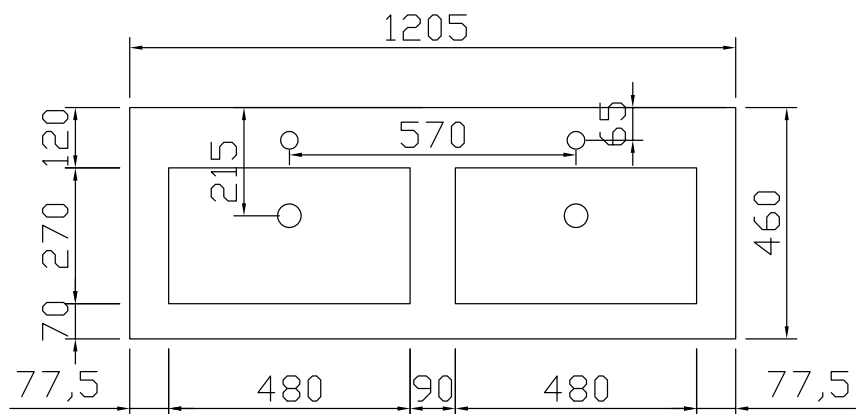

Alkē.be

PLAY
INFORMATION TECHNIQUE

DESSIN TECHNIQUE D'INSTALLATION • VUE DE FACE • VUE LATÉRALE

DIMENSIONS • PLAY

	A	B	C	D	E	F	G
C2	15mm	325mm	605mm	740mm	2005mm	422mm	552mm
M8 / M8M	15mm	325mm	605mm	740mm	2005mm	422mm	552mm
S4	12mm	328mm	675mm	740mm	2008mm	425mm	555mm

VUE DE DESSUS TABLES-VASQUES • PORCELAINE C2 • 1 VASQUE CENTRAL

60 • C2

80 • C2

VUE DE DESSUS TABLES-VASQUES • PORCELAINE C2 • 2 VASQUES

120 • C2

VUE DE DESSUS TABLES-VASQUES • M8 • 1 VASQUE CENTRAL

60 • M8

80 • M8

VUE DE DESSUS TABLES-VASQUES • M8 • 2 VASQUES

120 • M8

VUE DE DESSUS TABLES-VASQUES • SOLID SURFACE S4 • 1 VASQUE CENTRAL

80 • S4

VUE DE DESSUS TABLES-VASQUES • SOLID SURFACE S4 • 2 VASQUES

120 • S4