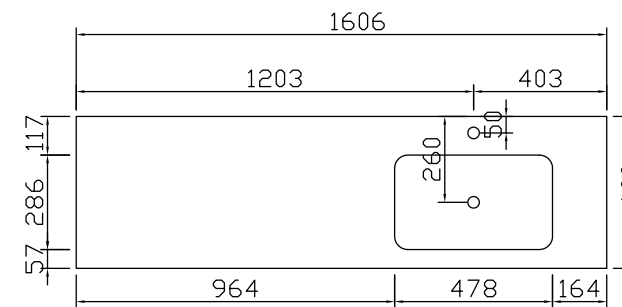

120 • S4

SQUARE SLIM LINE • SPACE LINE

BOVENAANZICHT WASTAFELBLADEN • SOLID SURFACE S4 • 1 WASKOM DECENTRAAL

90 • S4

120 • S4

SQUARE SLIM LINE • SPACE LINE

BOVENAANZICHT WASTAFELBLADEN • SOLID SURFACE S4 • 1 WASKOM DECENTRAAL

140 • S4

160 • S4

SQUARE SLIM LINE • SPACE LINE

BOVENAANZICHT WASTAFELBLADEN • SOLID SURFACE S4 • 2 WASKOMMEN

120 • S4

140 • S4

160 • S4

PRODUCTINFO