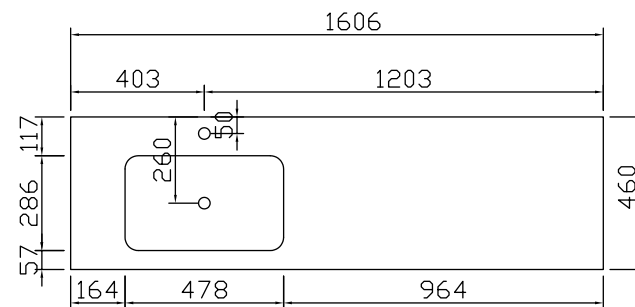

120 • S4

SQUARE SLIM LINE • SPACE LINE

BOVENAANZICHT WASTAFELBLADEN • SOLID SURFACE S4 • 1 WASKOM DECENTRAAL

90 • S4

120 • S4

SQUARE SLIM LINE • SPACE LINE

BOVENAANZICHT WASTAFELBLADEN • SOLID SURFACE S4 • 1 WASKOM DECENTRAAL

140 • S4

160 • S4

SQUARE SLIM LINE • SPACE LINE

BOVENAANZICHT WASTAFELBLADEN • SOLID SURFACE S4 • 2 WASKOMMEN

120 • S4

140 • S4

160 • S4

PRODUCTINFO