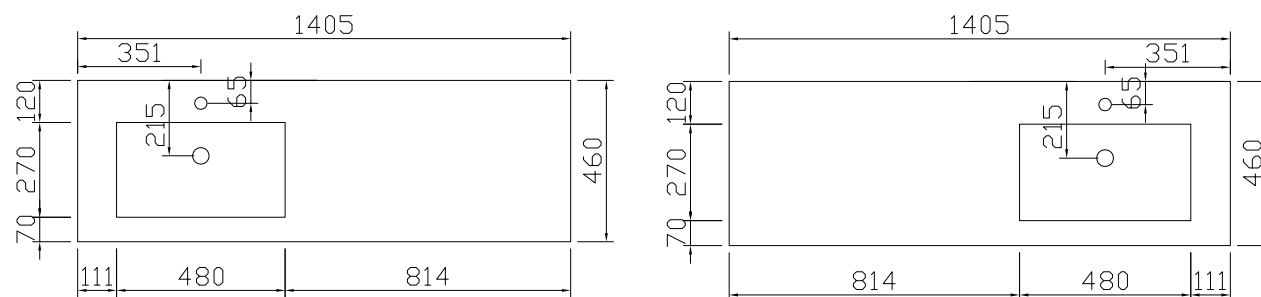

BOVENAANZICHT WASTAFELBLADEN • M8 • 1 WASKOM DECENTRAAL

90 • M8

120 • M8

SQUARE SLIM LINE • SPACE LINE

BOVENAANZICHT WASTAFELBLADEN • M8 • 1 WASKOM DECENTRAAL

140 • M8

160 • M8

SQUARE SLIM LINE • SPACE LINE