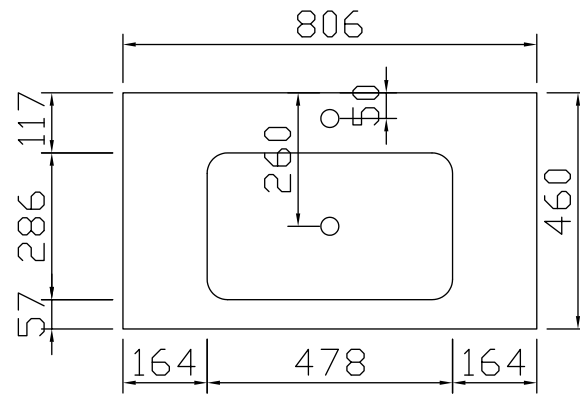

BOVENAANZICHT WASTAFELBLADEN • M8 • 2 WASKOMMEN

120 • M8

140 • M8

160 • M8

SQUARE SLIM LINE • SPACE LINE

BOVENAANZICHT WASTAFELBLADEN • SOLID SURFACE S4 • 1 WASKOM CENTRAAL

80 • S4

100 • S4

120 • S4

SQUARE SLIM LINE • SPACE LINE

BOVENAANZICHT WASTAFELBLADEN • SOLID SURFACE S4 • 1 WASKOM DECENTRAAL

90 • S4

120 • S4

SQUARE SLIM LINE • SPACE LINE

BOVENAANZICHT WASTAFELBLADEN • SOLID SURFACE S4 • 1 WASKOM DECENTRAAL