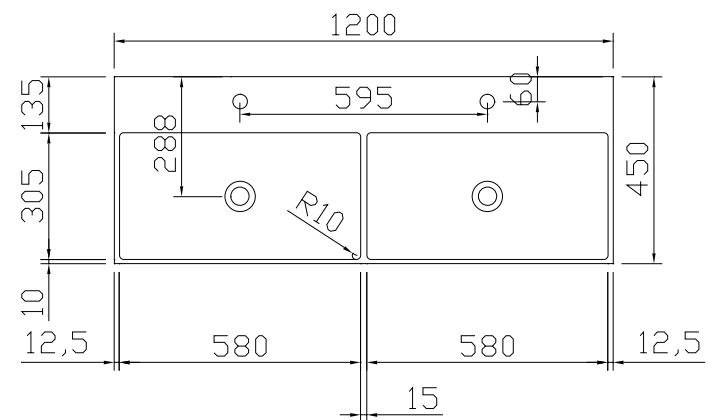

SQUARE SLIM LINE • SPACE LINE

BOVENAANZICHT WASTAFELBLADEN • PORSELEIN C5 • 2 WASKOMMEN

120 • C5