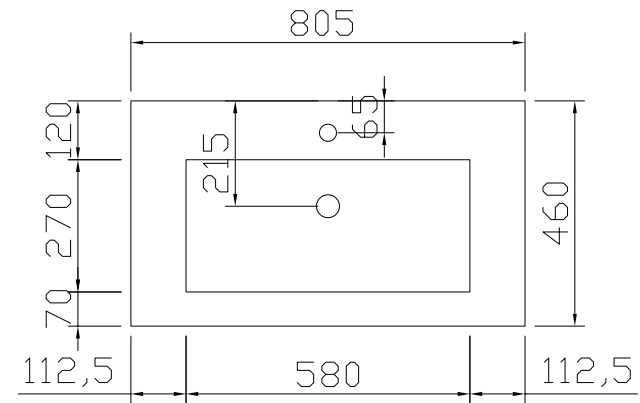

120 • C5

SQUARE SLIM LINE • SPACE LINE

BOVENAANZICHT WASTAFELBLADEN • M8 • 1 WASKOM CENTRAAL

60 • M8

80 • M8

100 • M8

120 • M8

SQUARE SLIM LINE • SPACE LINE