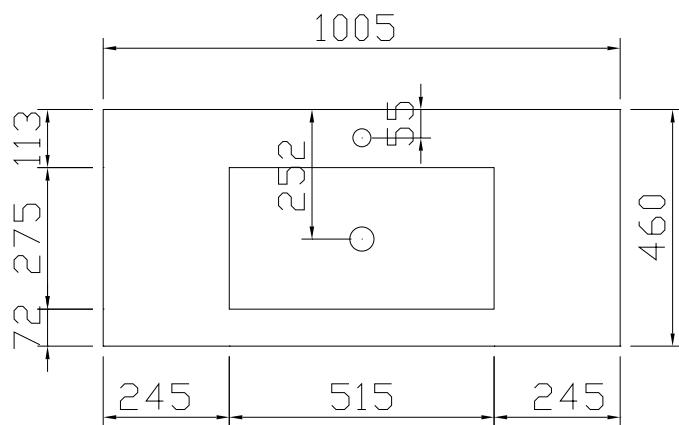

Alkē.be

SQUARE PLAY
TECHNISCHE INFORMATIE

PLAY-IT • SQUARE SPACE LINE

INSTALLATIETEKENING • VOORAANZICHT • ZIJAAANZICHT

AFMETINGEN • PLAY-IT • SQUARE SPACE LINE

	A	B	C	D	E	F	G
C2	15mm	325mm	605mm	740mm	2005mm	422mm	552mm
C4	50mm	290mm	630mm	715mm	1970mm	387mm	517mm
C5	110mm	230mm	650mm	700mm	1910mm	327mm	457mm
M8 / M8M	15mm	325mm	605mm	740mm	2005mm	422mm	552mm
S4	12mm	328mm	675mm	740mm	2008mm	425mm	555mm

PLAY-IT • SQUARE SLIM LINE

INSTALLATIETEKENING • VOORAANZICHT • ZIJAAANZICHT

AFMETINGEN • PLAY-IT • SQUARE SLIM LINE

	A	B	C	D	E	F	G
C2	15mm	486mm	650mm	740mm	2005mm	422mm	552mm
C4	50mm	451mm	685mm	715mm	1970mm	387mm	517mm
C5	110mm	486mm	650mm	740mm	2005mm	422mm	552mm
M8 / M8M	15mm	458mm	670mm	740mm	2005mm	422mm	552mm
S4	12mm	489mm	730mm	740mm	2008mm	425mm	555mm

SQUARE SLIM LINE • SPACE LINE

BOVENAANZICHT WASTAFELBLADEN • PORSELEIN C2 • 1 WASKOM CENTRAAL

60 • C2

80 • C2

100 • C2

120 • C2

SQUARE SLIM LINE • SPACE LINE

BOVENAANZICHT WASTAFELBLADEN • PORSELEIN C2 • 1 WASKOM DECENTRAAL