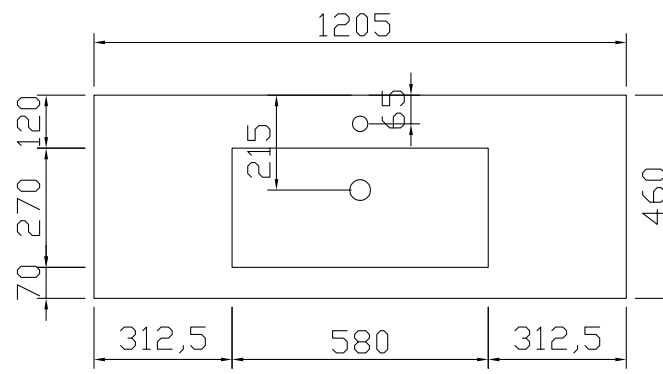

120 • C5

SQUARE SLIM LINE • SPACE LINE

BOVENAANZICHT WASTAFELBLADEN • M8 • 1 WASKOM CENTRAAL

60 • M8

80 • M8

100 • M8

120 • M8

SQUARE SLIM LINE • SPACE LINE