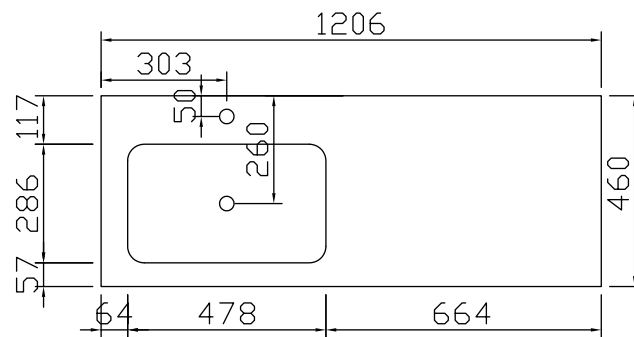

120 • S4

SQUARE SLIM LINE • SPACE LINE

BOVENAANZICHT WASTAFELBLADEN • SOLID SURFACE S4 • 1 WASKOM DECENTRAAL

90 • S4

120 • S4

SQUARE SLIM LINE • SPACE LINE

BOVENAANZICHT WASTAFELBLADEN • SOLID SURFACE S4 • 1 WASKOM DECENTRAAL

140 • S4

160 • S4

SQUARE SLIM LINE • SPACE LINE

BOVENAANZICHT WASTAFELBLADEN • SOLID SURFACE S4 • 2 WASKOMMEN

120 • S4

140 • S4

160 • S4

PRODUCTINFO