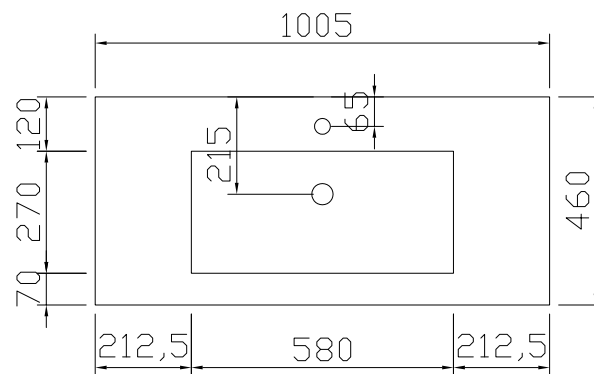

120 • C5

SQUARE SLIM LINE • SPACE LINE

BOVENAANZICHT WASTAFELBLADEN • M8 • 1 WASKOM CENTRAAL

60 • M8

80 • M8

100 • M8

120 • M8

SQUARE SLIM LINE • SPACE LINE