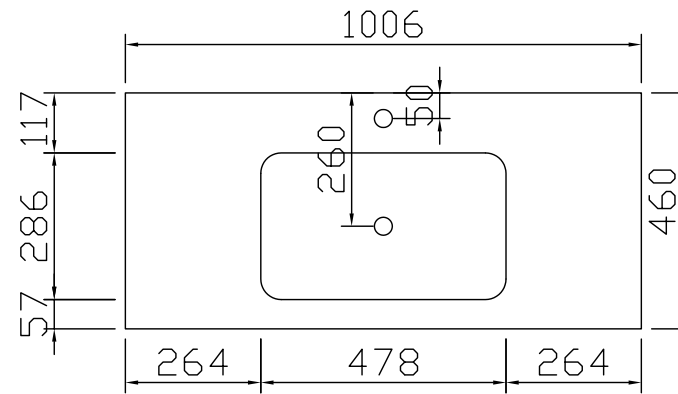

BOVENAANZICHT WASTAFELBLADEN • M8 • 2 WASKOMMEN

120 • M8

140 • M8

160 • M8

SQUARE SLIM LINE • SPACE LINE

BOVENAANZICHT WASTAFELBLADEN • SOLID SURFACE S4 • 1 WASKOM CENTRAAL

80 • S4

100 • S4

120 • S4

SQUARE SLIM LINE • SPACE LINE

BOVENAANZICHT WASTAFELBLADEN • SOLID SURFACE S4 • 1 WASKOM DECENTRAAL

90 • S4

120 • S4

SQUARE SLIM LINE • SPACE LINE

BOVENAANZICHT WASTAFELBLADEN • SOLID SURFACE S4 • 1 WASKOM DECENTRAAL