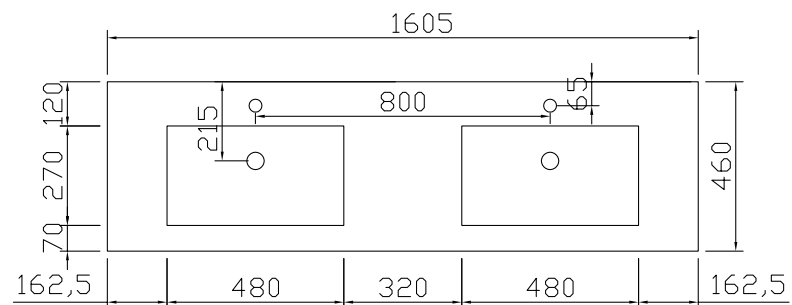

BOVENAANZICHT WASTAFELBLADEN • M8 • 2 WASKOMMEN

120 • M8

140 • M8

160 • M8

SQUARE SLIM LINE • SPACE LINE

BOVENAANZICHT WASTAFELBLADEN • SOLID SURFACE S4 • 1 WASKOM CENTRAAL

80 • S4

100 • S4

120 • S4

SQUARE SLIM LINE • SPACE LINE

BOVENAANZICHT WASTAFELBLADEN • SOLID SURFACE S4 • 1 WASKOM DECENTRAAL

90 • S4

120 • S4

SQUARE SLIM LINE • SPACE LINE

BOVENAANZICHT WASTAFELBLADEN • SOLID SURFACE S4 • 1 WASKOM DECENTRAAL