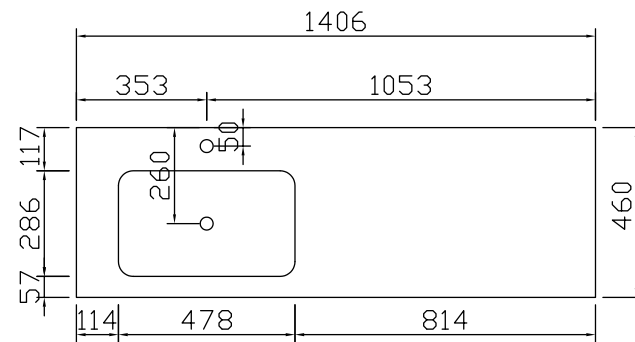

120 • S4

SQUARE SLIM LINE • SPACE LINE

BOVENAANZICHT WASTAFELBLADEN • SOLID SURFACE S4 • 1 WASKOM DECENTRAAL

90 • S4

120 • S4

SQUARE SLIM LINE • SPACE LINE

BOVENAANZICHT WASTAFELBLADEN • SOLID SURFACE S4 • 1 WASKOM DECENTRAAL

140 • S4

160 • S4

SQUARE SLIM LINE • SPACE LINE

BOVENAANZICHT WASTAFELBLADEN • SOLID SURFACE S4 • 2 WASKOMMEN

120 • S4

140 • S4

160 • S4

PRODUCTINFO