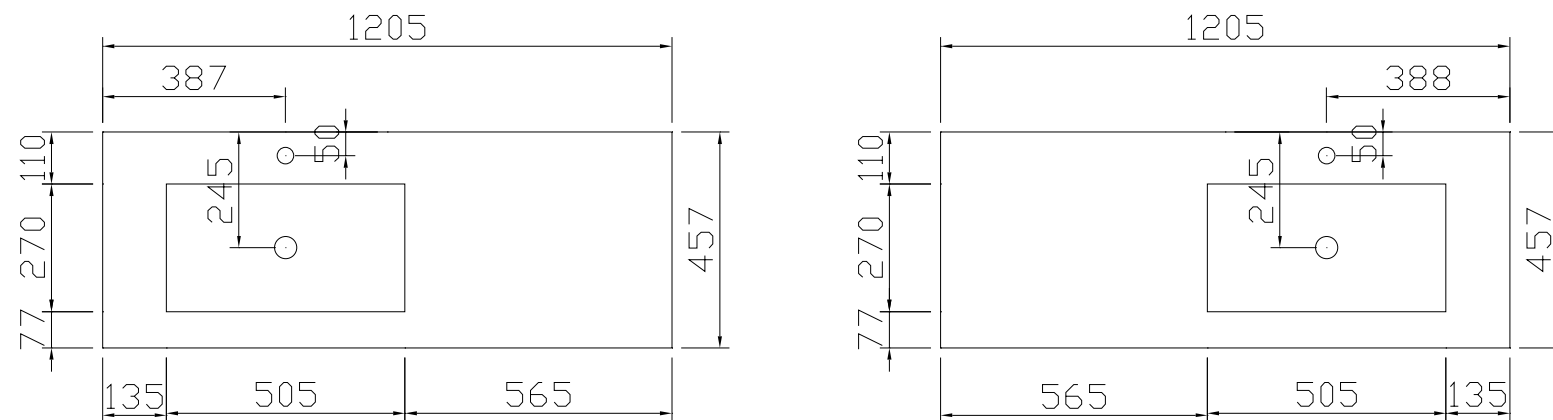

Alkē.be

SQUARE PLAY
TECHNISCHE INFORMATIE

PLAY-IT • SQUARE SPACE LINE

INSTALLATIETEKENING • VOORAANZICHT • ZIJAAANZICHT

AFMETINGEN • PLAY-IT • SQUARE SPACE LINE

	A	B	C	D	E	F	G
C2	15mm	325mm	605mm	740mm	2005mm	422mm	552mm
C4	50mm	290mm	630mm	715mm	1970mm	387mm	517mm
C5	110mm	230mm	650mm	700mm	1910mm	327mm	457mm
M8 / M8M	15mm	325mm	605mm	740mm	2005mm	422mm	552mm
S4	12mm	328mm	675mm	740mm	2008mm	425mm	555mm

PLAY-IT • SQUARE SLIM LINE

INSTALLATIETEKENING • VOORAANZICHT • ZIJAAANZICHT

AFMETINGEN • PLAY-IT • SQUARE SLIM LINE

	A	B	C	D	E	F	G
C2	15mm	486mm	650mm	740mm	2005mm	422mm	552mm
C4	50mm	451mm	685mm	715mm	1970mm	387mm	517mm
C5	110mm	486mm	650mm	740mm	2005mm	422mm	552mm
M8 / M8M	15mm	458mm	670mm	740mm	2005mm	422mm	552mm
S4	12mm	489mm	730mm	740mm	2008mm	425mm	555mm

SQUARE SLIM LINE • SPACE LINE

BOVENAANZICHT WASTAFELBLADEN • PORSELEIN C2 • 1 WASKOM CENTRAAL

60 • C2

80 • C2

100 • C2

120 • C2

SQUARE SLIM LINE • SPACE LINE

BOVENAANZICHT WASTAFELBLADEN • PORSELEIN C2 • 1 WASKOM DECENTRAAL

90 • C2

120 • C2

SQUARE SLIM LINE • SPACE LINE

BOVENAANZICHT WASTAFELBLADEN • PORSELEIN C2 • 2 WASKOMMEN

120 • C2

SQUARE SLIM LINE • SPACE LINE

BOVENAANZICHT WASTAFELBLADEN • PORSELEIN C4 • 1 WASKOM CENTRAAL