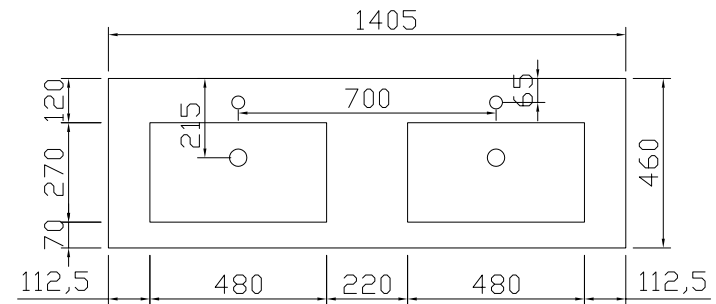

SQUARE SLIM LINE • SPACE LINE

BOVENAANZICHT WASTAFELBLADEN • M8 • 2 WASKOMMEN

120 • M8

140 • M8

160 • M8