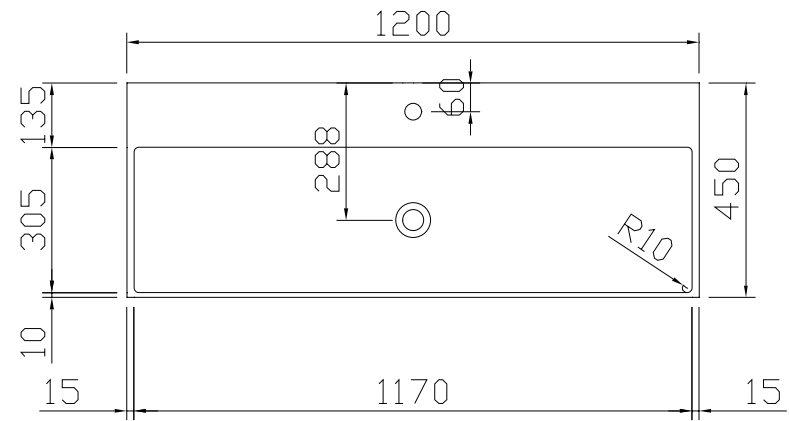

SQUARE SLIM LINE • SPACE LINE

BOVENAANZICHT WASTAFELBLADEN • PORSELEIN C5 • 1 WASKOM CENTRAAL

60 • C5

80 • C5

100 • C5

120 • C5

SQUARE SLIM LINE • SPACE LINE

BOVENAANZICHT WASTAFELBLADEN • PORSELEIN C5 • 2 WASKOMMEN