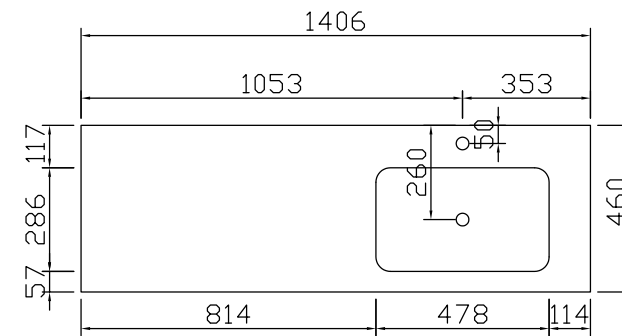

120 • S4

SQUARE SLIM LINE • SPACE LINE

BOVENAANZICHT WASTAFELBLADEN • SOLID SURFACE S4 • 1 WASKOM DECENTRAAL

90 • S4

120 • S4

SQUARE SLIM LINE • SPACE LINE

BOVENAANZICHT WASTAFELBLADEN • SOLID SURFACE S4 • 1 WASKOM DECENTRAAL

140 • S4

160 • S4

SQUARE SLIM LINE • SPACE LINE

BOVENAANZICHT WASTAFELBLADEN • SOLID SURFACE S4 • 2 WASKOMMEN

120 • S4

140 • S4

160 • S4

PRODUCTINFO