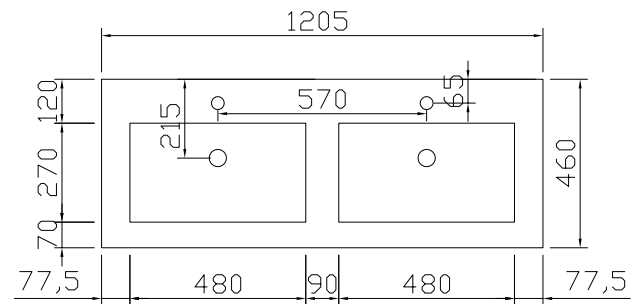

SQUARE SLIM LINE • SPACE LINE

BOVENAANZICHT WASTAFELBLADEN • M8 • 2 WASKOMMEN

120 • M8