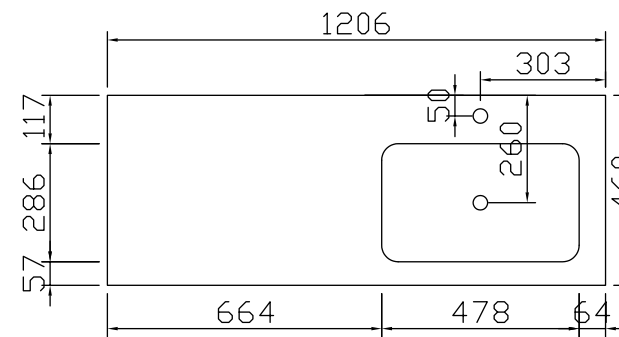

120 • S4

SQUARE SLIM LINE • SPACE LINE

BOVENAANZICHT WASTAFELBLADEN • SOLID SURFACE S4 • 1 WASKOM DECENTRAAL

90 • S4

120 • S4

SQUARE SLIM LINE • SPACE LINE

BOVENAANZICHT WASTAFELBLADEN • SOLID SURFACE S4 • 1 WASKOM DECENTRAAL

140 • S4

160 • S4

SQUARE SLIM LINE • SPACE LINE

BOVENAANZICHT WASTAFELBLADEN • SOLID SURFACE S4 • 2 WASKOMMEN

120 • S4

140 • S4

160 • S4

PRODUCTINFO