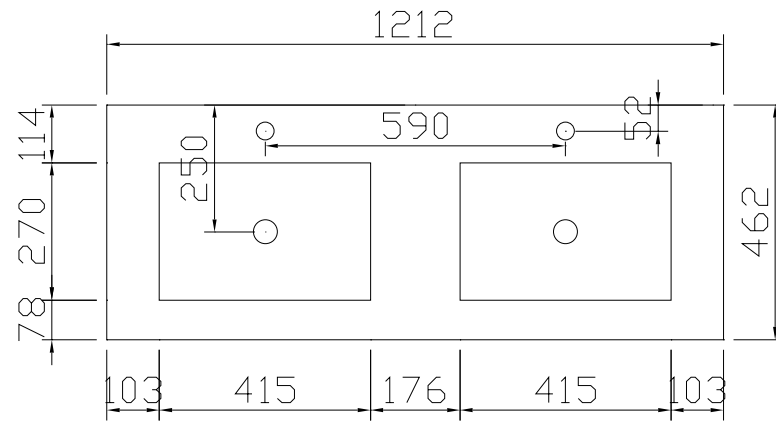

PLAY-IT • SQUARE SLIM LINE

INSTALLATIETEKENING • VOORAANZICHT • ZIJAAANZICHT

AFMETINGEN • PLAY-IT • SQUARE SLIM LINE

	A	B	C	D	E	F	G
C2	15mm	486mm	650mm	740mm	2005mm	422mm	552mm
C4	50mm	451mm	685mm	715mm	1970mm	387mm	517mm
C5	110mm	486mm	650mm	740mm	2005mm	422mm	552mm
M8 / M8M	15mm	458mm	670mm	740mm	2005mm	422mm	552mm
S4	12mm	489mm	730mm	740mm	2008mm	425mm	555mm

90 • C2

120 • C2

SQUARE SLIM LINE • SPACE LINE

BOVENAANZICHT WASTAFELBLADEN • PORSELEIN C2 • 2 WASKOMMEN

120 • C2

SQUARE SLIM LINE • SPACE LINE

BOVENAANZICHT WASTAFELBLADEN • PORSELEIN C4 • 1 WASKOM CENTRAAL

60 • C4

80 • C4

100 • C4

120 • C4

SQUARE SLIM LINE • SPACE LINE

BOVENAANZICHT WASTAFELBLADEN • PORSELEIN C4 • 2 WASKOMMEN

120 • C4

140 • C4