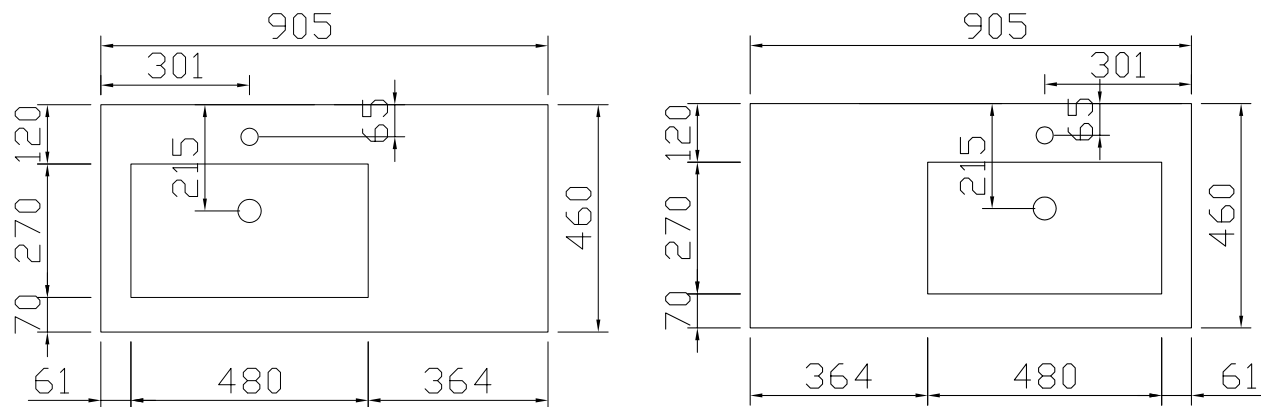

BOVENAANZICHT WASTAFELBLADEN • M8 • 1 WASKOM DECENTRAAL

90 • M8

120 • M8

SQUARE SLIM LINE • SPACE LINE

BOVENAANZICHT WASTAFELBLADEN • M8 • 1 WASKOM DECENTRAAL

140 • M8

160 • M8

SQUARE SLIM LINE • SPACE LINE