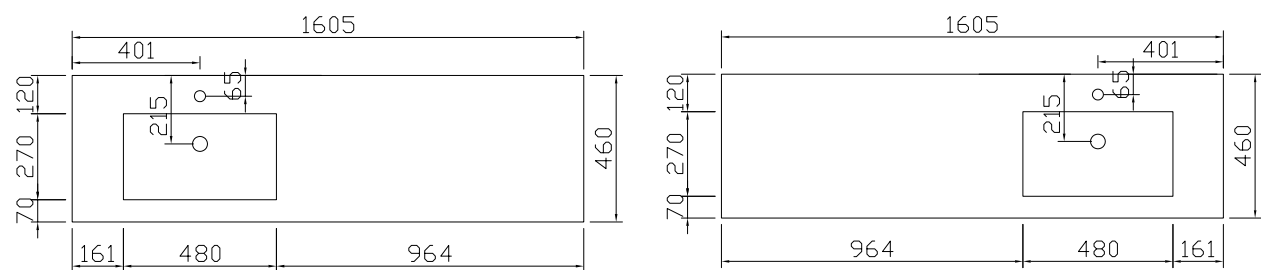

BOVENAANZICHT WASTAFELBLADEN • M8 • 1 WASKOM DECENTRAAL

90 • M8

120 • M8

SQUARE SLIM LINE • SPACE LINE

BOVENAANZICHT WASTAFELBLADEN • M8 • 1 WASKOM DECENTRAAL

140 • M8

160 • M8

SQUARE SLIM LINE • SPACE LINE