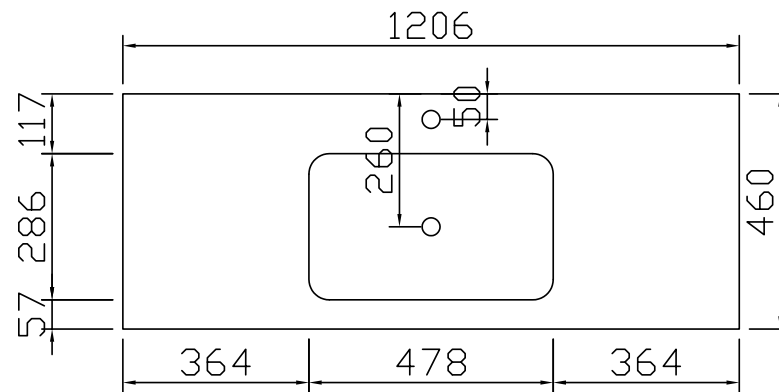

BOVENAANZICHT WASTAFELBLADEN • M8 • 2 WASKOMMEN

120 • M8

140 • M8

160 • M8

SQUARE SLIM LINE • SPACE LINE

BOVENAANZICHT WASTAFELBLADEN • SOLID SURFACE S4 • 1 WASKOM CENTRAAL

80 • S4

100 • S4

120 • S4

SQUARE SLIM LINE • SPACE LINE

BOVENAANZICHT WASTAFELBLADEN • SOLID SURFACE S4 • 1 WASKOM DECENTRAAL

90 • S4

120 • S4

SQUARE SLIM LINE • SPACE LINE

BOVENAANZICHT WASTAFELBLADEN • SOLID SURFACE S4 • 1 WASKOM DECENTRAAL