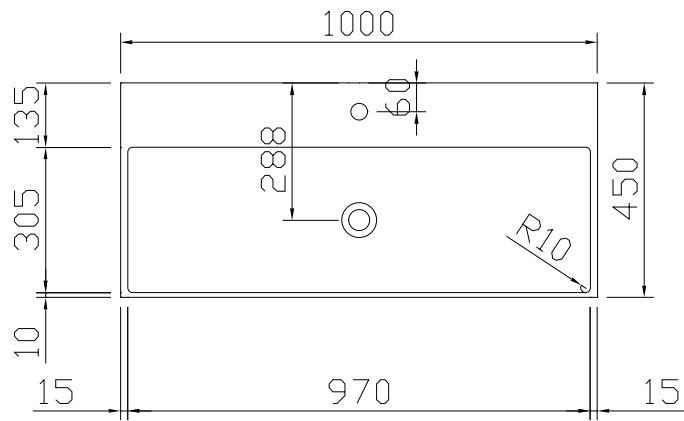

SQUARE SLIM LINE • SPACE LINE

BOVENAANZICHT WASTAFELBLADEN • PORSELEIN C5 • 1 WASKOM CENTRAAL

60 • C5

80 • C5

100 • C5

120 • C5

SQUARE SLIM LINE • SPACE LINE

BOVENAANZICHT WASTAFELBLADEN • PORSELEIN C5 • 2 WASKOMMEN