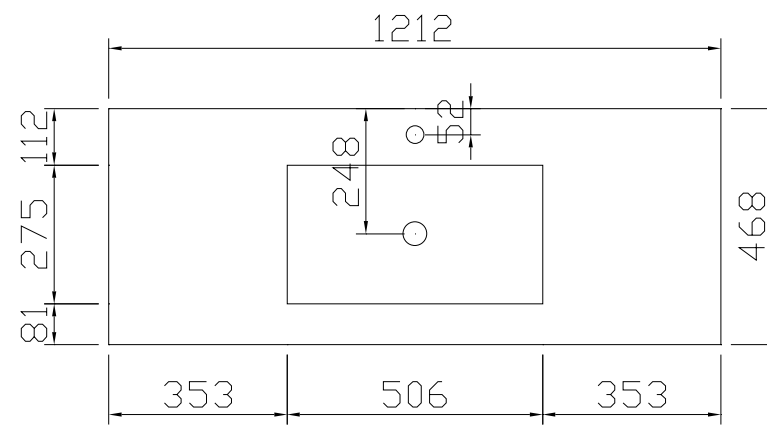

Alkē.be

SQUARE PLAY
TECHNISCHE INFORMATIE

PLAY-IT • SQUARE SPACE LINE

INSTALLATIETEKENING • VOORAANZICHT • ZIJAAANZICHT

AFMETINGEN • PLAY-IT • SQUARE SPACE LINE

	A	B	C	D	E	F	G
C2	15mm	325mm	605mm	740mm	2005mm	422mm	552mm
C4	50mm	290mm	630mm	715mm	1970mm	387mm	517mm
C5	110mm	230mm	650mm	700mm	1910mm	327mm	457mm
M8 / M8M	15mm	325mm	605mm	740mm	2005mm	422mm	552mm
S4	12mm	328mm	675mm	740mm	2008mm	425mm	555mm

PLAY-IT • SQUARE SLIM LINE

INSTALLATIETEKENING • VOORAANZICHT • ZIJAAANZICHT

AFMETINGEN • PLAY-IT • SQUARE SLIM LINE

	A	B	C	D	E	F	G
C2	15mm	486mm	650mm	740mm	2005mm	422mm	552mm
C4	50mm	451mm	685mm	715mm	1970mm	387mm	517mm
C5	110mm	486mm	650mm	740mm	2005mm	422mm	552mm
M8 / M8M	15mm	458mm	670mm	740mm	2005mm	422mm	552mm
S4	12mm	489mm	730mm	740mm	2008mm	425mm	555mm

SQUARE SLIM LINE • SPACE LINE

BOVENAANZICHT WASTAFELBLADEN • PORSELEIN C2 • 1 WASKOM CENTRAAL

60 • C2

80 • C2

100 • C2

120 • C2

SQUARE SLIM LINE • SPACE LINE

BOVENAANZICHT WASTAFELBLADEN • PORSELEIN C2 • 1 WASKOM DECENTRAAL

90 • C2

120 • C2

SQUARE SLIM LINE • SPACE LINE

BOVENAANZICHT WASTAFELBLADEN • PORSELEIN C2 • 2 WASKOMMEN

120 • C2

SQUARE SLIM LINE • SPACE LINE

BOVENAANZICHT WASTAFELBLADEN • PORSELEIN C4 • 1 WASKOM CENTRAAL