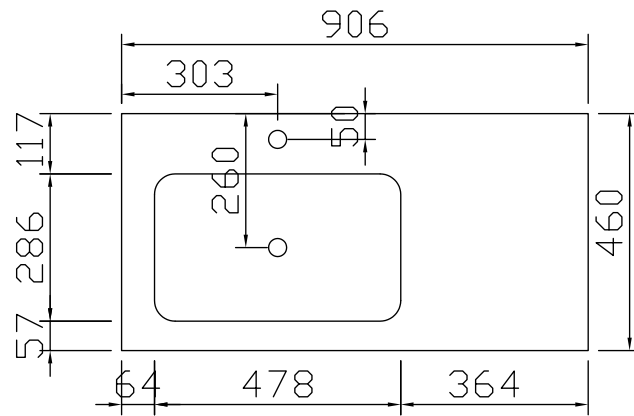

BOVENAANZICHT WASTAFELBLADEN • M8 • 2 WASKOMMEN

120 • M8

140 • M8

160 • M8

SQUARE SLIM LINE • SPACE LINE

BOVENAANZICHT WASTAFELBLADEN • SOLID SURFACE S4 • 1 WASKOM CENTRAAL

80 • S4

100 • S4

120 • S4

SQUARE SLIM LINE • SPACE LINE

BOVENAANZICHT WASTAFELBLADEN • SOLID SURFACE S4 • 1 WASKOM DECENTRAAL

90 • S4

120 • S4

SQUARE SLIM LINE • SPACE LINE

BOVENAANZICHT WASTAFELBLADEN • SOLID SURFACE S4 • 1 WASKOM DECENTRAAL