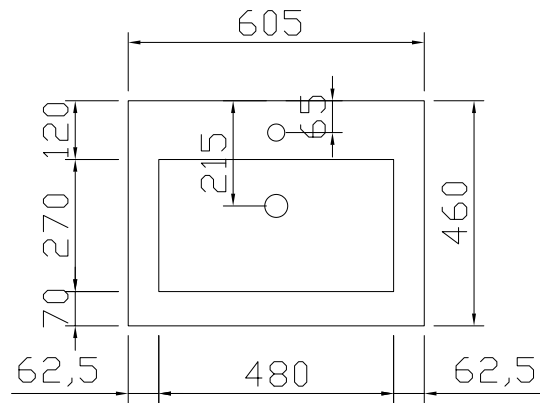

SQUARE SLIM LINE • SPACE LINE

BOVENAANZICHT WASTAFELBLADEN • M8 • 1 WASKOM CENTRAAL

60 • M8