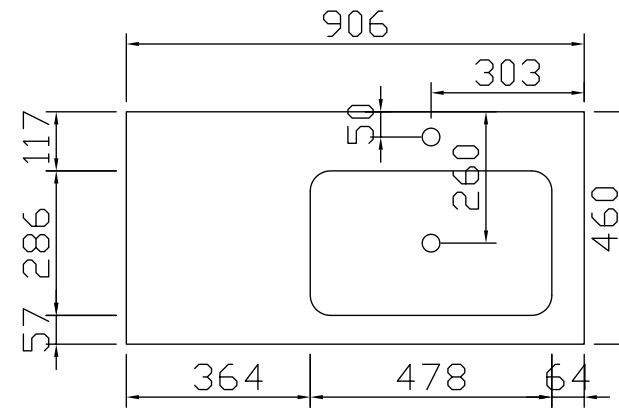

BOVENAANZICHT WASTAFELBLADEN • M8 • 2 WASKOMMEN

120 • M8

140 • M8

160 • M8

SQUARE SLIM LINE • SPACE LINE

BOVENAANZICHT WASTAFELBLADEN • SOLID SURFACE S4 • 1 WASKOM CENTRAAL

80 • S4

100 • S4

120 • S4

SQUARE SLIM LINE • SPACE LINE

BOVENAANZICHT WASTAFELBLADEN • SOLID SURFACE S4 • 1 WASKOM DECENTRAAL

90 • S4

120 • S4

SQUARE SLIM LINE • SPACE LINE

BOVENAANZICHT WASTAFELBLADEN • SOLID SURFACE S4 • 1 WASKOM DECENTRAAL