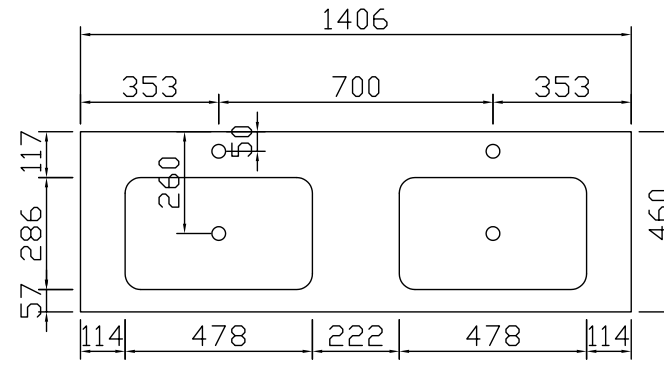

120 • S4

SQUARE SLIM LINE • SPACE LINE

BOVENAANZICHT WASTAFELBLADEN • SOLID SURFACE S4 • 1 WASKOM DECENTRAAL

90 • S4

120 • S4

SQUARE SLIM LINE • SPACE LINE

BOVENAANZICHT WASTAFELBLADEN • SOLID SURFACE S4 • 1 WASKOM DECENTRAAL

140 • S4

160 • S4

SQUARE SLIM LINE • SPACE LINE

BOVENAANZICHT WASTAFELBLADEN • SOLID SURFACE S4 • 2 WASKOMMEN

120 • S4

140 • S4

160 • S4

PRODUCTINFO