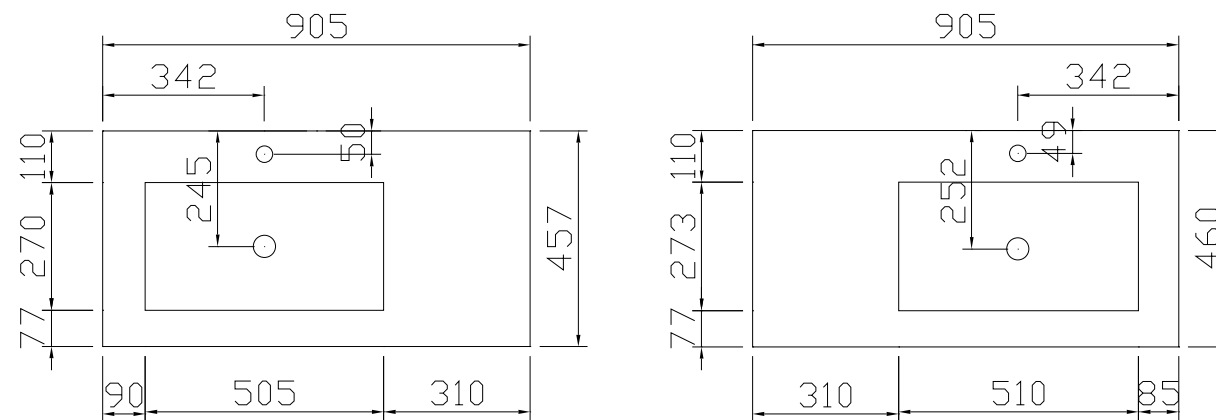

Alkē.be

SQUARE PLAY
TECHNISCHE INFORMATIE

PLAY-IT • SQUARE SPACE LINE

INSTALLATIETEKENING • VOORAANZICHT • ZIJAAANZICHT

AFMETINGEN • PLAY-IT • SQUARE SPACE LINE

	A	B	C	D	E	F	G
C2	15mm	325mm	605mm	740mm	2005mm	422mm	552mm
C4	50mm	290mm	630mm	715mm	1970mm	387mm	517mm
C5	110mm	230mm	650mm	700mm	1910mm	327mm	457mm
M8 / M8M	15mm	325mm	605mm	740mm	2005mm	422mm	552mm
S4	12mm	328mm	675mm	740mm	2008mm	425mm	555mm

PLAY-IT • SQUARE SLIM LINE

INSTALLATIETEKENING • VOORAANZICHT • ZIJAAANZICHT

AFMETINGEN • PLAY-IT • SQUARE SLIM LINE

	A	B	C	D	E	F	G
C2	15mm	486mm	650mm	740mm	2005mm	422mm	552mm
C4	50mm	451mm	685mm	715mm	1970mm	387mm	517mm
C5	110mm	486mm	650mm	740mm	2005mm	422mm	552mm
M8 / M8M	15mm	458mm	670mm	740mm	2005mm	422mm	552mm
S4	12mm	489mm	730mm	740mm	2008mm	425mm	555mm

SQUARE SLIM LINE • SPACE LINE

BOVENAANZICHT WASTAFELBLADEN • PORSELEIN C2 • 1 WASKOM CENTRAAL

60 • C2

80 • C2

100 • C2

120 • C2

SQUARE SLIM LINE • SPACE LINE

BOVENAANZICHT WASTAFELBLADEN • PORSELEIN C2 • 1 WASKOM DECENTRAAL

90 • C2

120 • C2

SQUARE SLIM LINE • SPACE LINE

BOVENAANZICHT WASTAFELBLADEN • PORSELEIN C2 • 2 WASKOMMEN

120 • C2

SQUARE SLIM LINE • SPACE LINE

BOVENAANZICHT WASTAFELBLADEN • PORSELEIN C4 • 1 WASKOM CENTRAAL