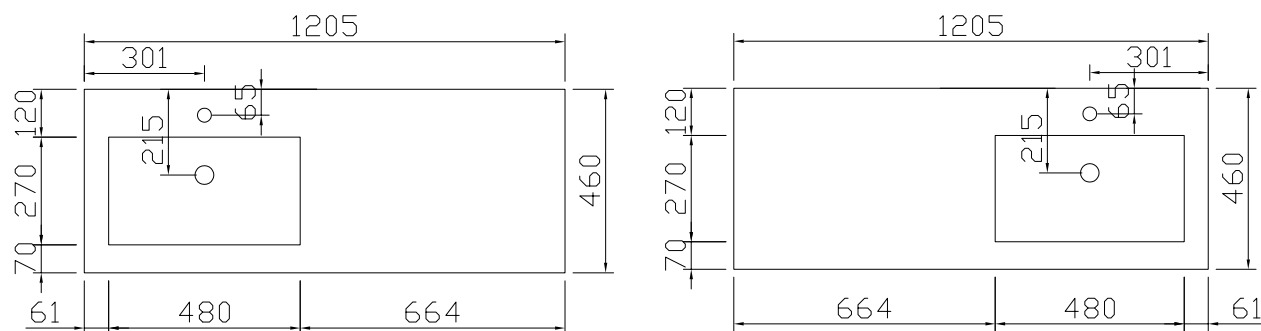

120 • C5

SQUARE SLIM LINE • SPACE LINE

BOVENAANZICHT WASTAFELBLADEN • M8 • 1 WASKOM CENTRAAL

60 • M8

80 • M8

100 • M8

120 • M8

SQUARE SLIM LINE • SPACE LINE

BOVENAANZICHT WASTAFELBLADEN • M8 • 1 WASKOM DECENTRAAL

90 • M8

120 • M8

SQUARE SLIM LINE • SPACE LINE

BOVENAANZICHT WASTAFELBLADEN • M8 • 1 WASKOM DECENTRAAL

140 • M8

160 • M8

SQUARE SLIM LINE • SPACE LINE