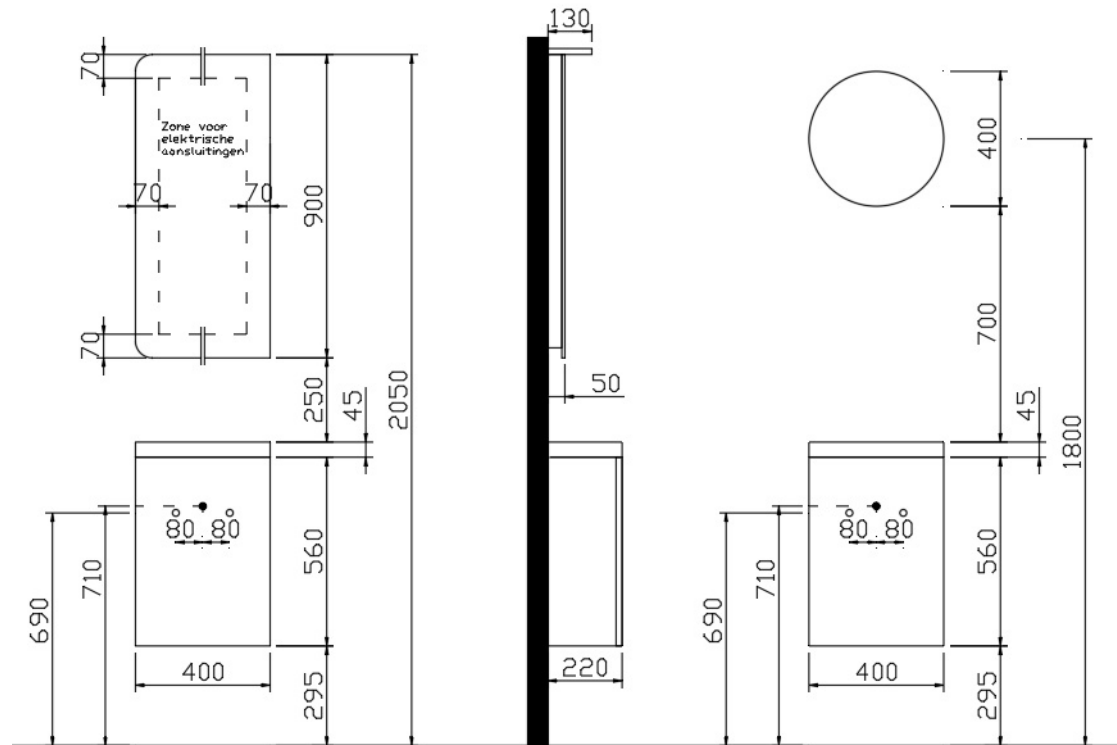

Alkē.be

NEW FLUSH
INFORMATION TECHNIQUE

NEW FLUSH

DESSIN TECHNIQUE D'INSTALLATION • VUE DE FACE • VUE LATÉRALE

MATÉRIAUX

VUE DE DESSUS TABLES-VASQUES • PORCELAINE C7

TABLE-VASQUE

PORCELAINE