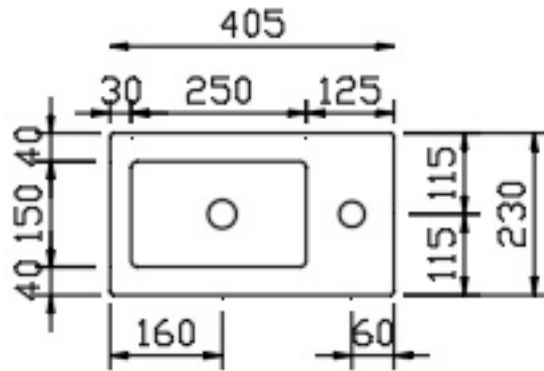

Alkē.be

NEW FLUSH
INFORMATION TECHNIQUE

NEW FLUSH

DESSIN TECHNIQUE D'INSTALLATION • VUE DE FACE • VUE LATÉRALE

MATÉRIAUX

VUE DE DESSUS TABLES-VASQUES • PORCELAINE C7

TABLE-VASQUE

PORCELAINE