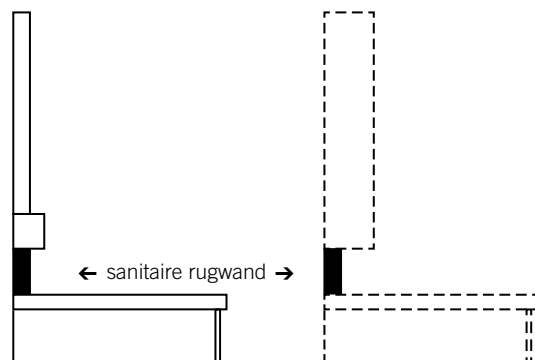

OPTIONEEL kan u er voor kiezen om de kraan/kranen met een in de onderbouwkast voorziene watertoevoer te verbinden. De toevoerleidingen worden dan via een separaat te bestellen "sanitaire rugwand" (zie hieronder) naar de spiegelkast geleid.

WATER MIRROR - SPIEGELKAST

MOGELIJKHEDEN

+ PRIJZEN zie p. 355

PRIJSGROEP B

KENMERKEN

- Hoogkwalitatieve spiegelkast met dubbelzijdig spiegelen draaideuren met integratie van één of twee hoogkwalitatieve mengkranen (*) en een IR-lichtschakelaar.
- Afmetingen: hoogte 820 mm, diepte 168 mm
- Combineerbaar met led-luifel type XX010L (zie p. 343) en chroom verlichtingsarmaturen (zie p. 343)
- Watertoevoer achteraan de spiegelkast te voorzien ter hoogte van de geïntegreerde kraan/kranen (●)

SANITAIRE RUGWAND

DOEL

verbinding watertoevoer Water Mirror vanuit onderbouwkast mogelijk maken

AFWERKING

Solid-Surface - wit

AFMETINGEN

Hoogte 270 mm, diepte 37 mm

HOE BESTELLEN